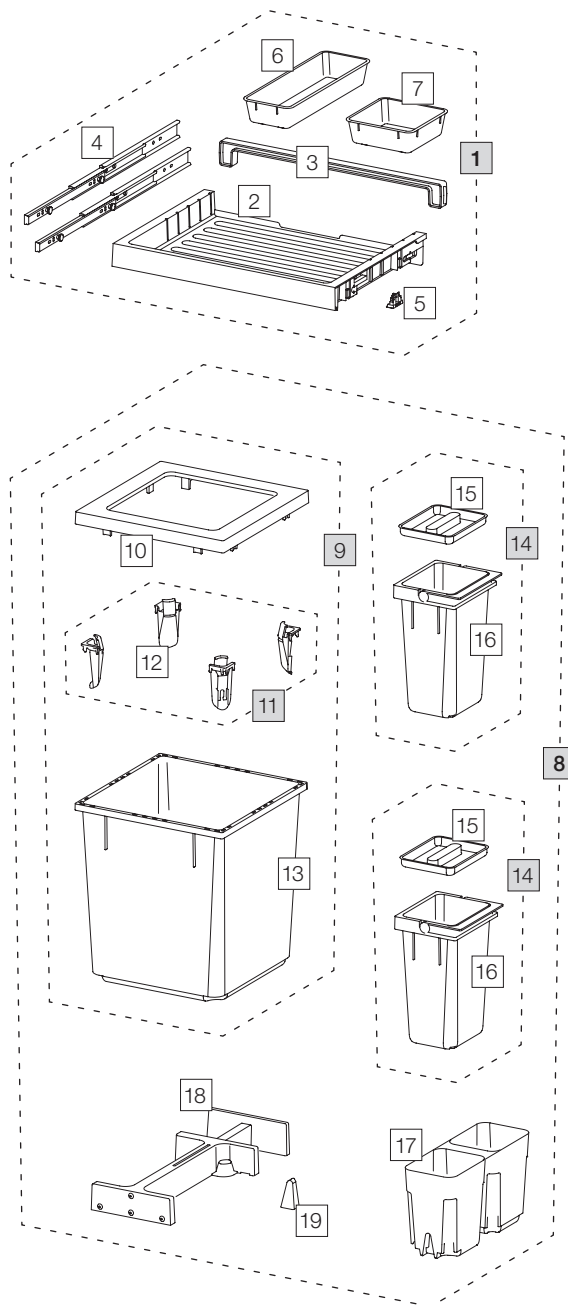

X55 L5 Premium

Art. n. 80.50.302

Sistema raccolta rifiuti estraibile esistente

Art. n.	Denominazione	CHF escl. IVA
1	80.42.301 Cassetto 55 Premium	77.00
2	12275 Cassetto 55 Premium	33.00
3	12279 Parete posteriore 55	6.80
4	12283 Guida con bulloni (set da due)	22.00
5	12948 Clip 18/19 (4 pz.)	4.70
6	12483 Vaschetta supplementare lunga	10.40
7	12282 Vaschetta supplementare	8.30
8	80.51.301 Contenitori raccolta rifiuti X55 L5	188.00
9	12682 Contenitore 40 litri, completo	93.20
10	12247 Telai o di copertura	19.30
11	12252 Tendisacco piccolo (4 pz.)	18.30
12	12721 Tendisacco	4.60
13	12244 Contenitore 40 litri	58.30
14	12942 Contenitore 4 litri, completo	24.40
15	12273 Coperchio 4 litri	4.20
16	12442 Contenitore 4 litri con manico	20.20
17	12256 Vaschetta di base 550, L	20.70
18	12625 Cricchetto, completo	44.20
19	12260 Cuneo	2.10

- Set
- Componenti singoli