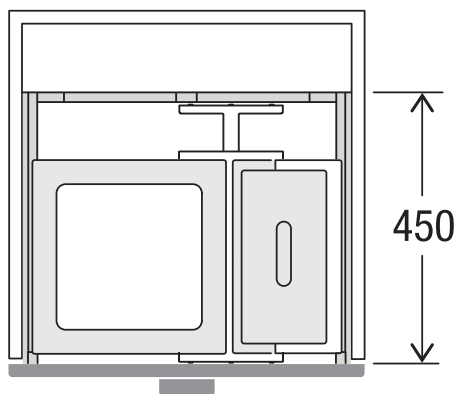

X60 L7 Basic Pro

Art.-Nr. 80.60.405

**Abfalltrennsystem mit
Zargenführungssystem**

MÜLLEX

A. & J. Stöckli AG · Ennetbachstrasse 40 · CH-8754 Netstal
+41 55 645 55 80 · info@muellex.ch · muellex.ch