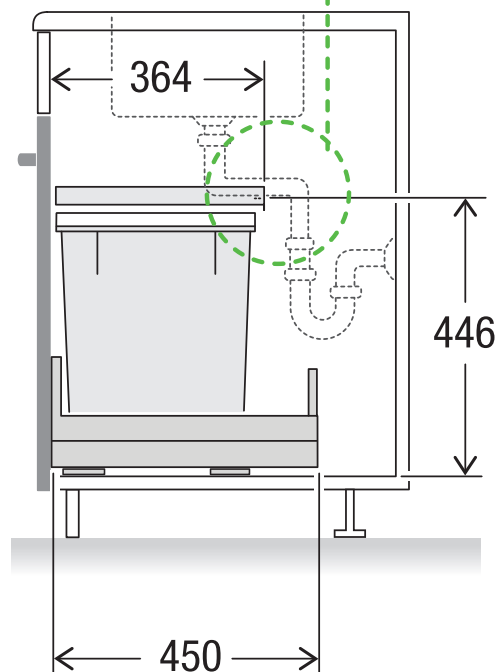

X60 L7 Basic Pro

Art.-Nr. 80.60.405

**Abfalltrennsystem mit
Zargenführungssystem**

MÜLLEX

A. & J. Stöckli AG · Ennetbachstrasse 40 · CH-8754 Netstal
+41 55 645 55 80 · info@muellex.ch · muellex.ch