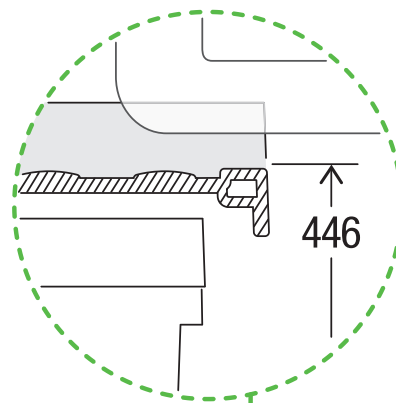

X60 L7 Basic Pro

Art.-Nr. 80.60.405

**Abfalltrennsystem mit
Zargenführungssystem**

MÜLLEX

A. & J. Stöckli AG · Ennetbachstrasse 40 · CH-8754 Netstal
+41 55 645 55 80 · info@muellex.ch · muellex.ch