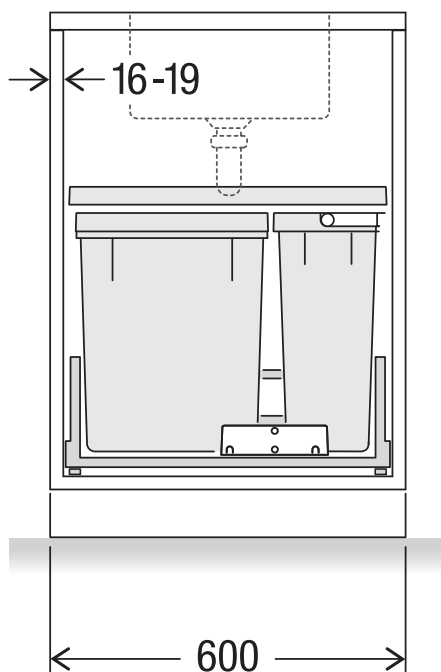

X60 L7 Basic Pro

Art.-Nr. 80.60.405

**Abfalltrennsystem mit
Zargenführungssystem**

MÜLLEX

A. & J. Stöckli AG · Ennetbachstrasse 40 · CH-8754 Netstal
+41 55 645 55 80 · info@muellex.ch · muellex.ch