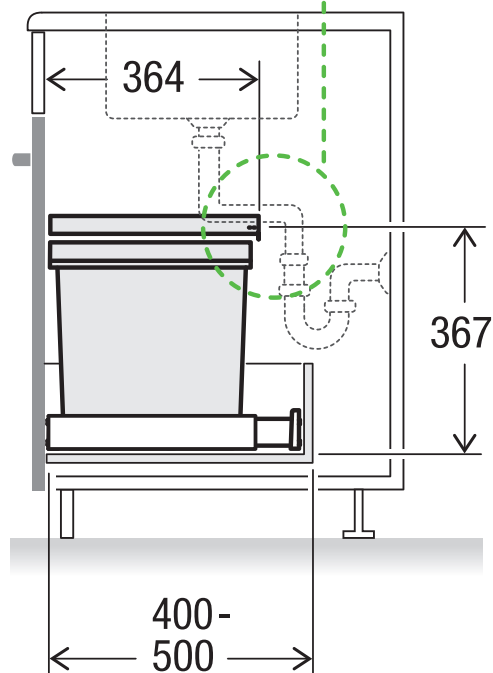

X40 M17 Basic

Art.-Nr. 80.50.001

Abfalltrennsystem für bestehende Schubladenauszüge

MÜLLEX

A. & J. Stöckli AG · Ennetbachstrasse 40 · CH-8754 Netstal
+41 55 645 55 80 · info@muellex.ch · muellex.ch