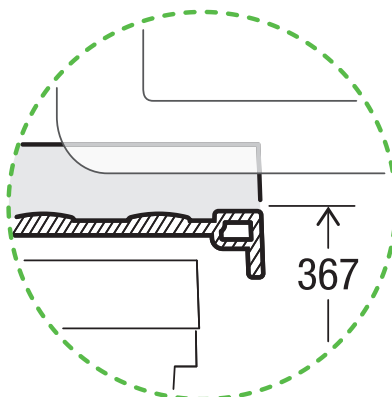

X40 M17 Basic

Art.-Nr. 80.50.001

Abfalltrennsystem für bestehende Schubladenauszüge

MÜLLEX

A. & J. Stöckli AG · Ennetbachstrasse 40 · CH-8754 Netstal
+41 55 645 55 80 · info@muellex.ch · muellex.ch