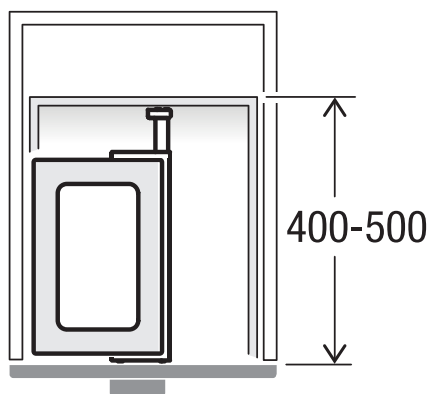

X40 M17 Basic

Art.-Nr. 80.50.001

Abfalltrennsystem für bestehende Schubladenauszüge

MÜLLEX

A. & J. Stöckli AG · Ennetbachstrasse 40 · CH-8754 Netstal
+41 55 645 55 80 · info@muellex.ch · muellex.ch