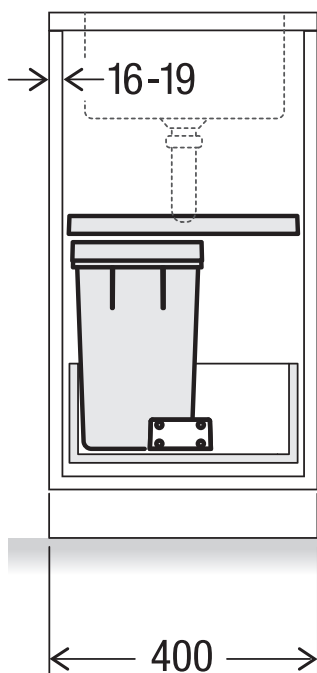

X40 M17 Basic

Art.-Nr. 80.50.001

Abfalltrennsystem für bestehende Schubladenauszüge

MÜLLEX

A. & J. Stöckli AG · Ennetbachstrasse 40 · CH-8754 Netstal
+41 55 645 55 80 · info@muellex.ch · muellex.ch