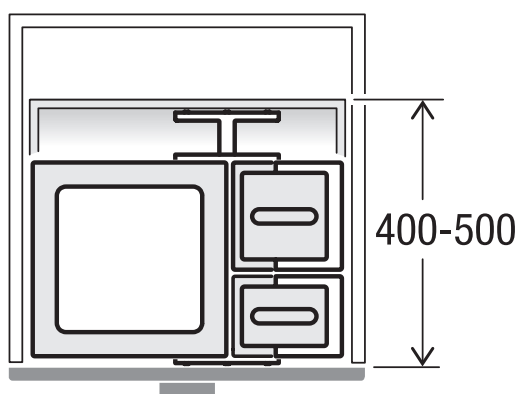

Contenitori raccolta rifiuti X60 L5

Art.-n. 80.51.401

Sistema estraibile esistente

MÜLLEX

A. & J. Stöckli AG · Ennetbachstrasse 40 · CH-8754 Netstal
+41 55 645 55 80 · info@muellex.ch · muellex.ch