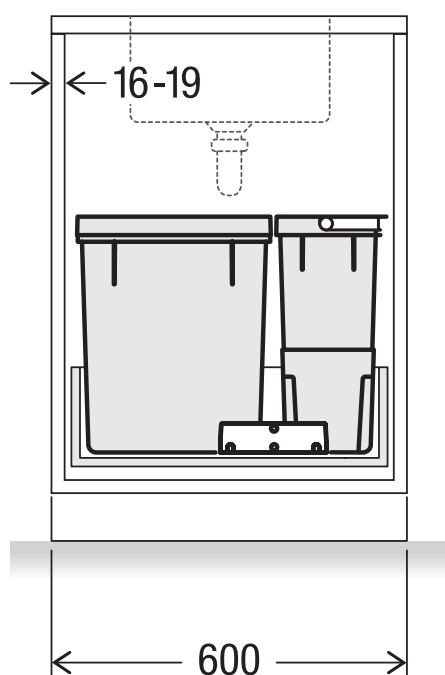

Contenitori raccolta rifiuti X60 L5

Art.-n. 80.51.401

Sistema estraibile esistente

MÜLLEX

A. & J. Stöckli AG · Ennetbachstrasse 40 · CH-8754 Netstal
+41 55 645 55 80 · info@muellex.ch · muellex.ch