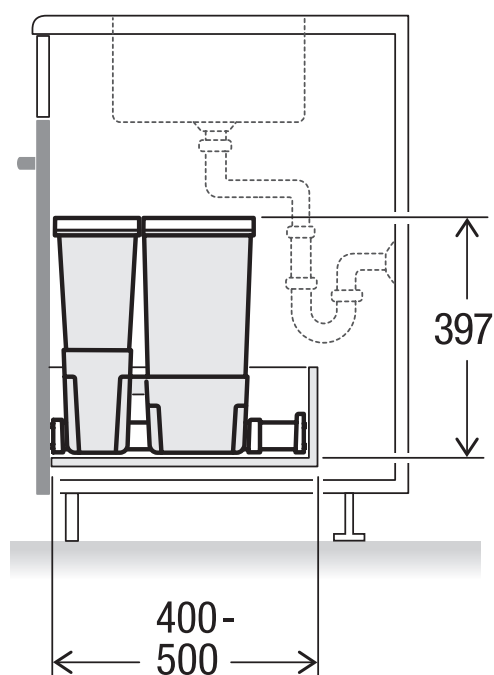

Contenitori raccolta rifiuti X60 L5

Art.-n. 80.51.401

Sistema estraibile esistente

MÜLLEX

A. & J. Stöckli AG · Ennetbachstrasse 40 · CH-8754 Netstal
+41 55 645 55 80 · info@muellex.ch · muellex.ch