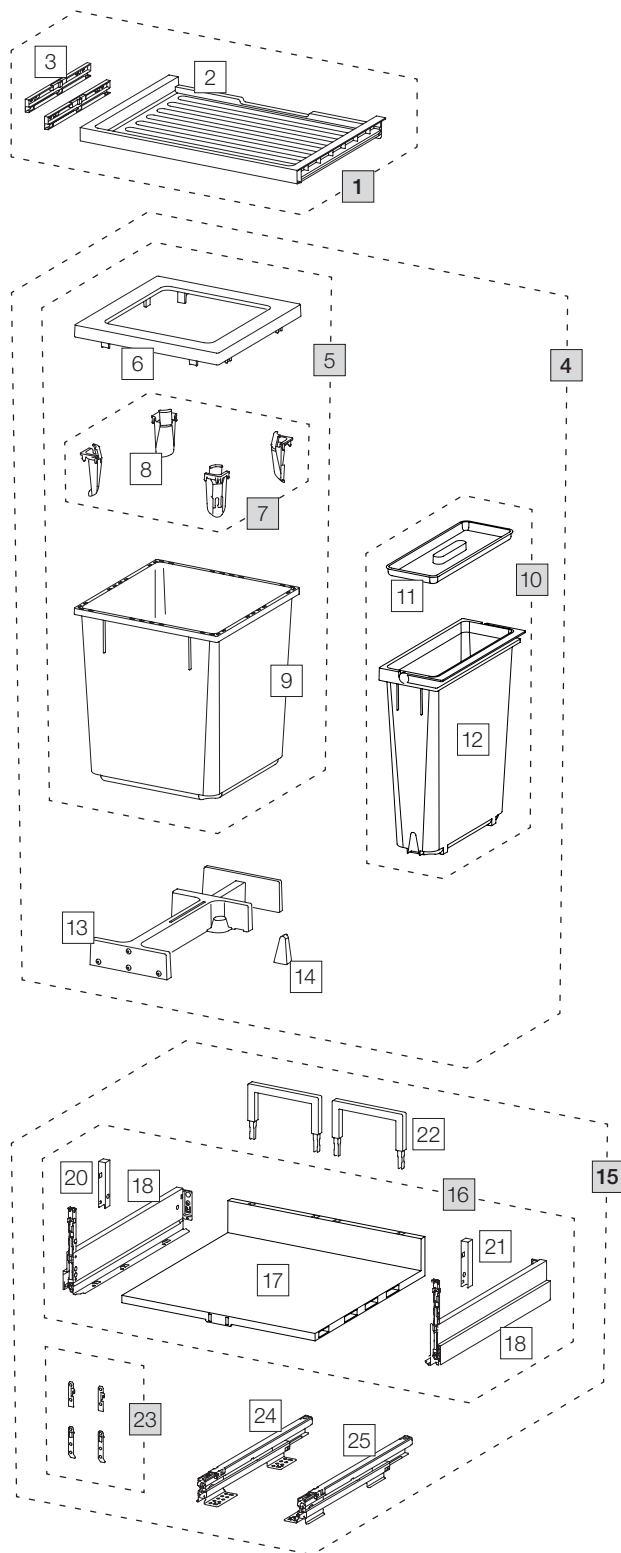

X55 L7 Basic Pro

Art. n. 80.60.305

Sistema raccolta rifiuti con guida a cornice

Art. n.	Denominazione	CHF escl. IVA
1	80.41.301 Cassetto 55 Basic	35.00
2	12286 Cassetto 55 Basic	28.90
3	13011 Adattatore cassetto (coppia)	10.40
4	80.51.303 Contenitori raccolta rifiuti X55 L7	168.00
5	12682 Contenitore 40 litri, completo	97.90
6	12247 Telai o di copertura	20.30
7	12252 Tendisacco piccolo (4 pz.)	19.20
8	12721 Tendisacco	4.80
9	12244 Contenitore 40 litri	61.20
10	13023 Contenitore 12.5 litri, completo	35.60
11	12387 Coperchio 11.5/12.5 litri	8.70
12	12455 Contenitore 12.5 litri con manico	26.90
13	12625 Cricchetto, completo	46.40
14	12260 Cuneo	2.20
15	80.61.301 Cassetto preassemblato 55 Pro	165.00
16	13609 Sistema estraibile 55 Pro	106.50
17	13291 Fondo in plastica 55	37.90
18	13302 Telaio per Nova Pro Scala sinistro	32.20
19	13303 Telaio per Nova Pro Scala destro	32.20
20	13298 Copertura sinistra	2.10
21	13299 Copertura destra	2.10
22	13296 Supporto posteriore 150	4.10
23	13532 Supporto frontale completo	3.90
24	13300 Sistema scorrevole Nova Pro sinistra	43.30
25	13301 Sistema scorrevole Nova Pro destra	43.30

■ Set
□ Componenti singoli