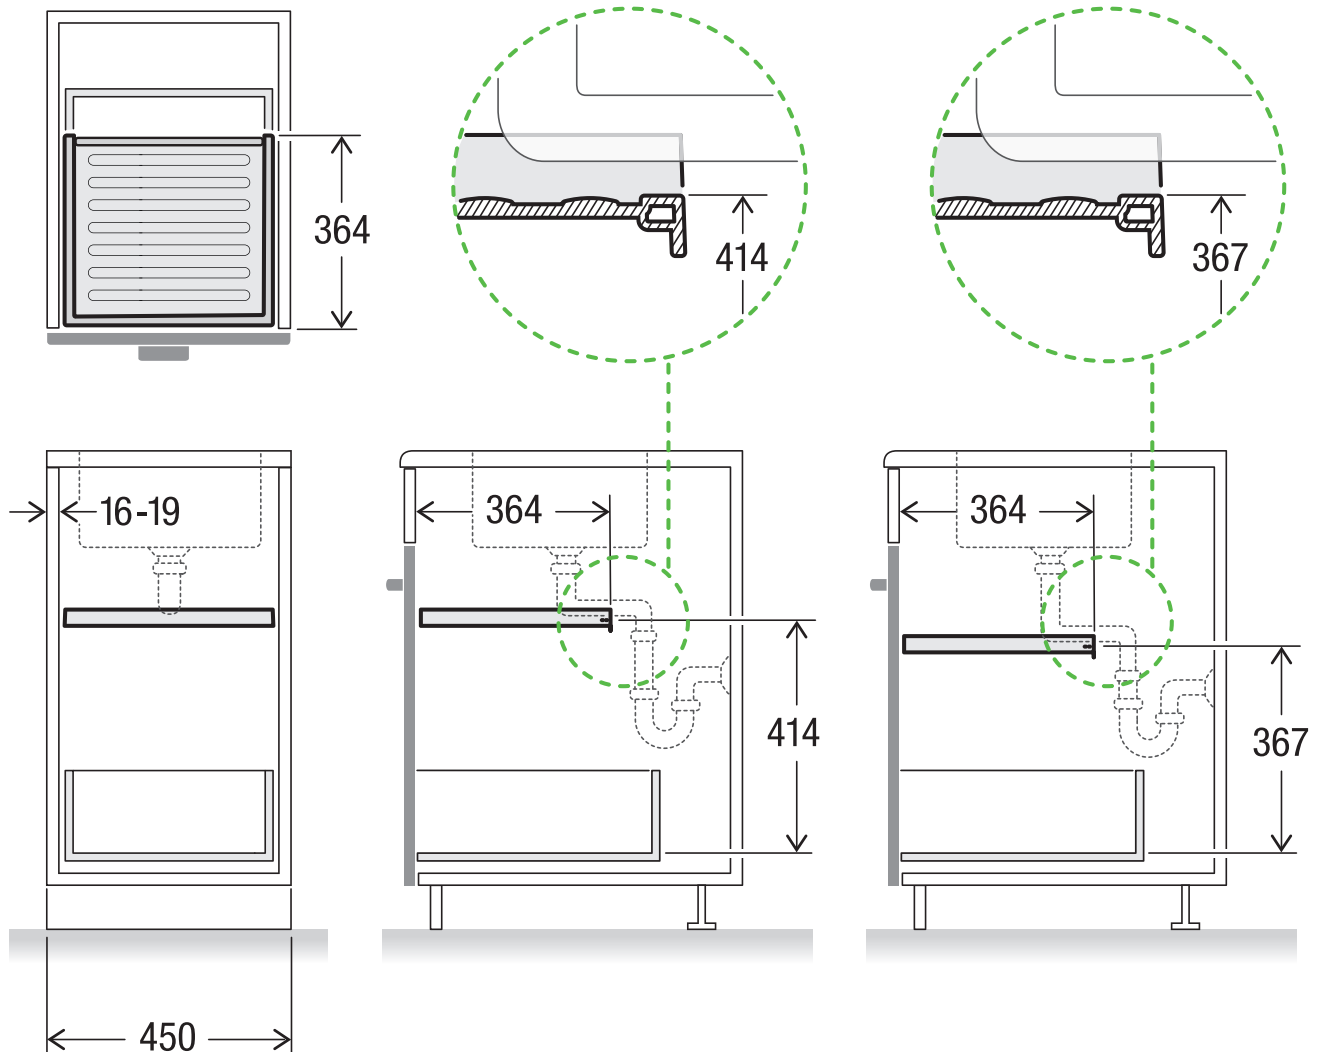

Drawer 45 Basic

Art. No. 80.41.101

Drawer for kitchen cabinet

L-version
= 414 installation height

M-version
= 367 installation height

MÜLLEX

A. & J. Stöckli AG · Ennetbachstrasse 40 · CH-8754 Netstal
+41 55 645 55 80 · info@muellex.ch · muellex.ch