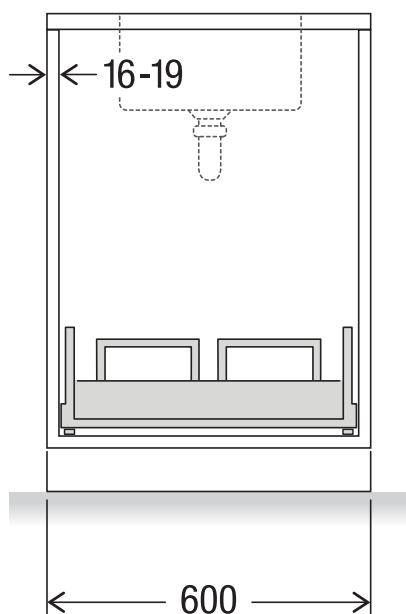

Tiroir complet 60 Pro

Art. n° 80.61.401

Système de tri de déchets avec système de guidage des cadres

MÜLLEX

A. & J. Stöckli AG · Ennetbachstrasse 40 · CH-8754 Netstal
+41 55 645 55 80 · info@muellex.ch · muellex.ch