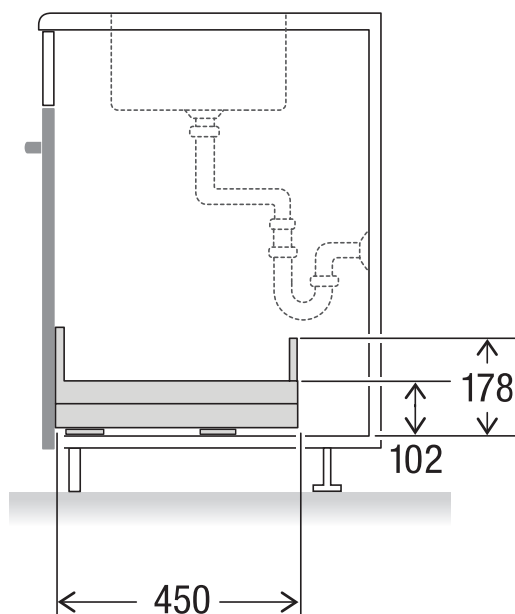

Tiroir complet 60 Pro

Art. n° 80.61.401

Système de tri de déchets avec système de guidage des cadres

MÜLLEX

A. & J. Stöckli AG · Ennetbachstrasse 40 · CH-8754 Netstal
+41 55 645 55 80 · info@muellex.ch · muellex.ch