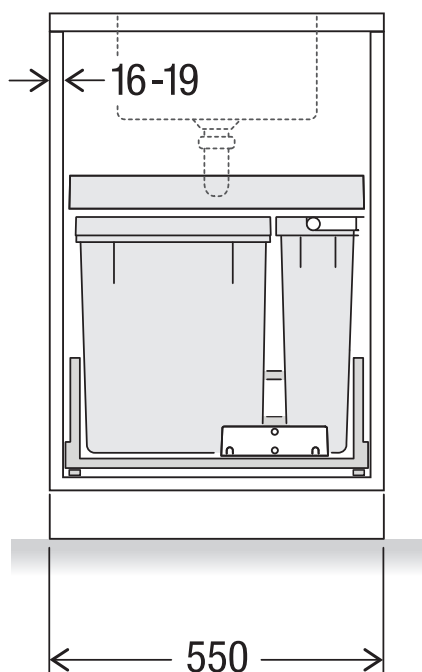

X55 L7 Premium Pro

Art. n° 80.60.306

Système de tri de déchets avec système de guidage des cadres

MÜLLEX

A. & J. Stöckli AG · Ennetbachstrasse 40 · CH-8754 Netstal
+41 55 645 55 80 · info@muellex.ch · muellex.ch