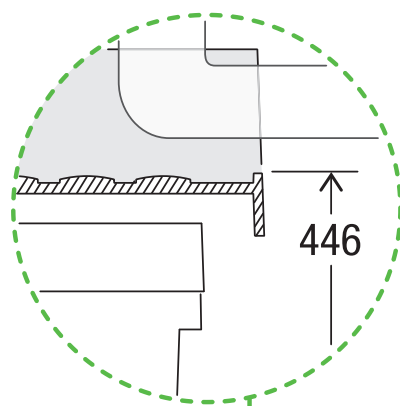

X55 L7 Premium Pro

Art. n° 80.60.306

Système de tri de déchets avec système de guidage des cadres

MÜLLEX

A. & J. Stöckli AG · Ennetbachstrasse 40 · CH-8754 Netstal
+41 55 645 55 80 · info@muellex.ch · muellex.ch