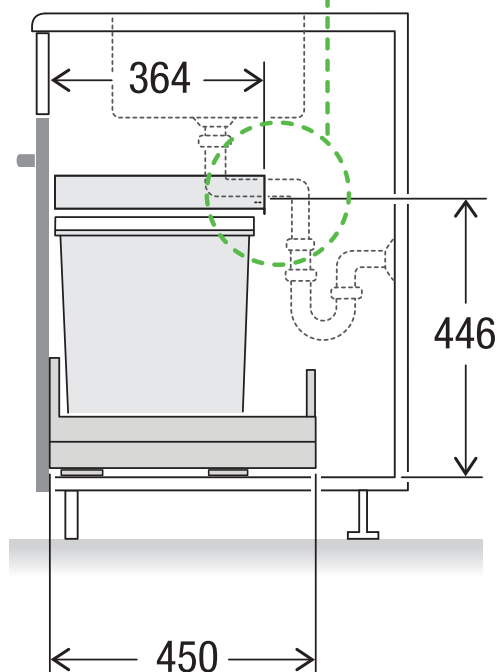

X55 L7 Premium Pro

Art. n° 80.60.306

Système de tri de déchets avec système de guidage des cadres

MÜLLEX

A. & J. Stöckli AG · Ennetbachstrasse 40 · CH-8754 Netstal
+41 55 645 55 80 · info@muellex.ch · muellex.ch