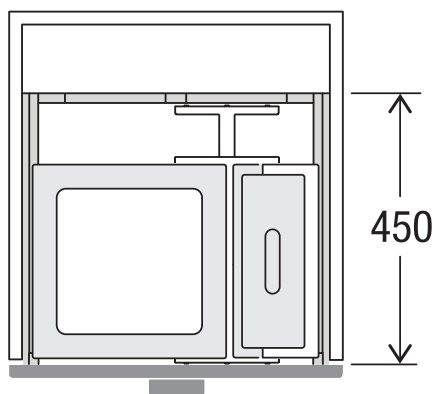

X55 L7 Premium Pro

Art. n° 80.60.306

Système de tri de déchets avec système de guidage des cadres

MÜLLEX

A. & J. Stöckli AG · Ennetbachstrasse 40 · CH-8754 Netstal
+41 55 645 55 80 · info@muellex.ch · muellex.ch