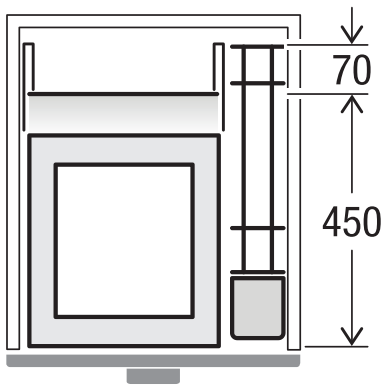

BOXX 40-R P

Art. No. 5029.03

**Waste separation system
with pull-out mechanism**

MÜLLEX

A. & J. Stöckli AG · Ennetbachstrasse 40 · CH-8754 Netstal
+41 55 645 55 80 · info@muellex.ch · muellex.ch