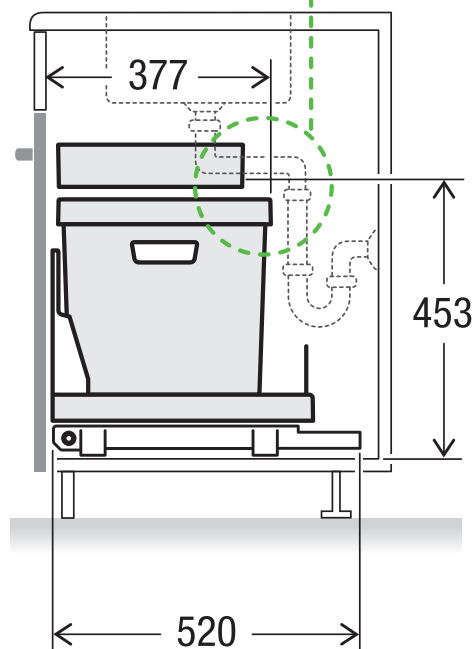

BOXX 40-R P

Art. No. 5029.03

**Waste separation system
with pull-out mechanism**

MÜLLEX

A. & J. Stöckli AG · Ennetbachstrasse 40 · CH-8754 Netstal
+41 55 645 55 80 · info@muellex.ch · muellex.ch