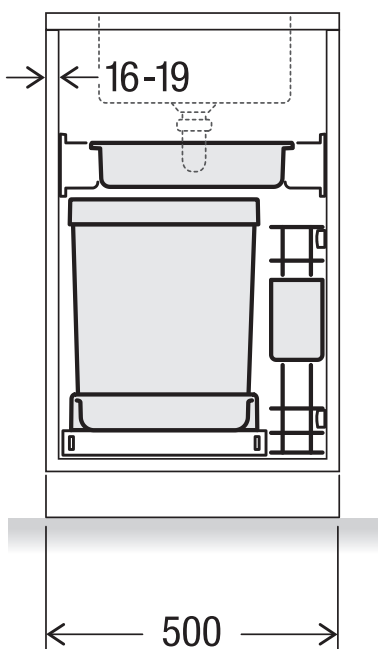

BOXX 40-R P

Art. No. 5029.03

**Waste separation system
with pull-out mechanism**

MÜLLEX

A. & J. Stöckli AG · Ennetbachstrasse 40 · CH-8754 Netstal
+41 55 645 55 80 · info@muellex.ch · muellex.ch