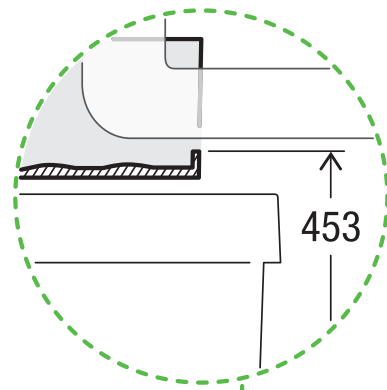

BOXX 40-R P

Art. No. 5029.03

**Waste separation system
with pull-out mechanism**

MÜLLEX

A. & J. Stöckli AG · Ennetbachstrasse 40 · CH-8754 Netstal
+41 55 645 55 80 · info@muellex.ch · muellex.ch