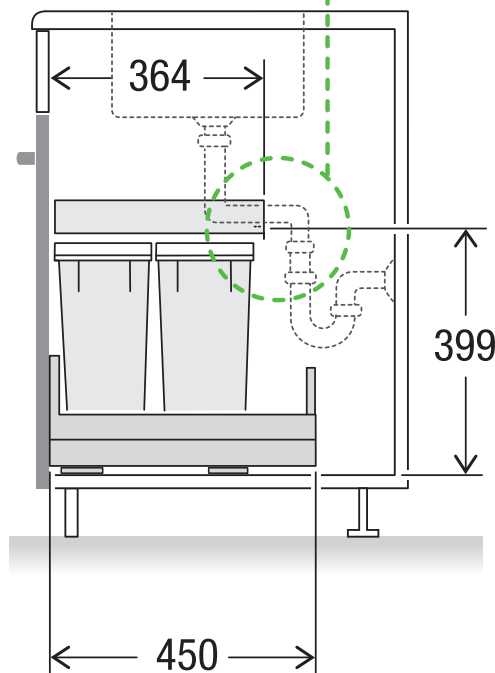

X55 M17 Premium Pro

Art. No. 80.60.310

**Waste separation system with
frame guide system**

MÜLLEX

A. & J. Stöckli AG · Ennetbachstrasse 40 · CH-8754 Netstal
+41 55 645 55 80 · info@muellex.ch · muellex.ch