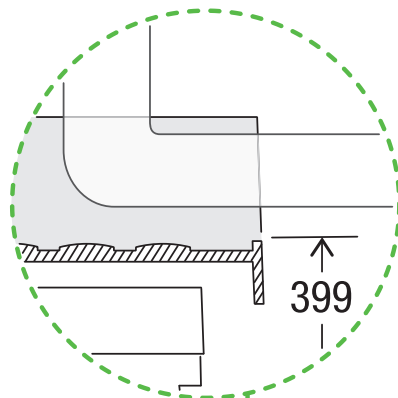

X55 M17 Premium Pro

Art. No. 80.60.310

**Waste separation system with
frame guide system**

MÜLLEX

A. & J. Stöckli AG · Ennetbachstrasse 40 · CH-8754 Netstal
+41 55 645 55 80 · info@muellex.ch · muellex.ch