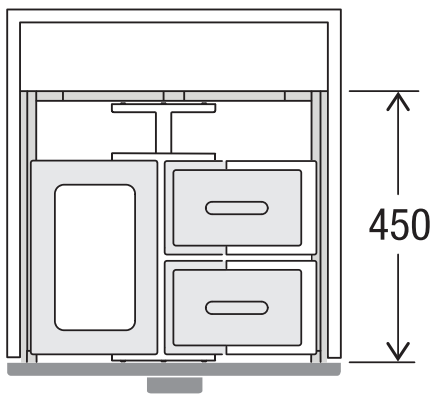

X55 M17 Premium Pro

Art. No. 80.60.310

**Waste separation system with
frame guide system**

MÜLLEX

A. & J. Stöckli AG · Ennetbachstrasse 40 · CH-8754 Netstal
+41 55 645 55 80 · info@muellex.ch · muellex.ch