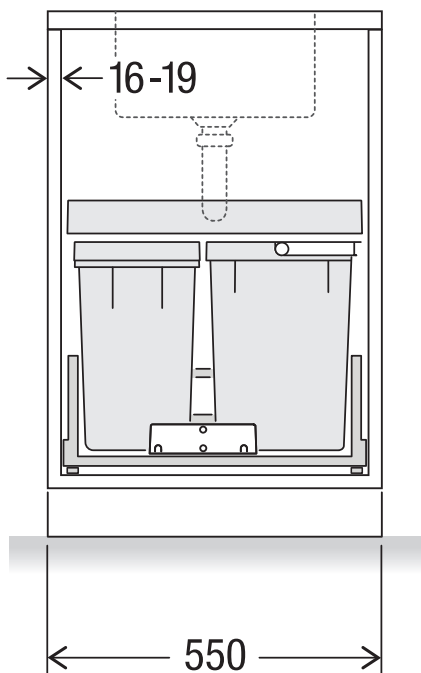

X55 M17 Premium Pro

Art. No. 80.60.310

**Waste separation system with
frame guide system**

MÜLLEX

A. & J. Stöckli AG · Ennetbachstrasse 40 · CH-8754 Netstal
+41 55 645 55 80 · info@muellex.ch · muellex.ch