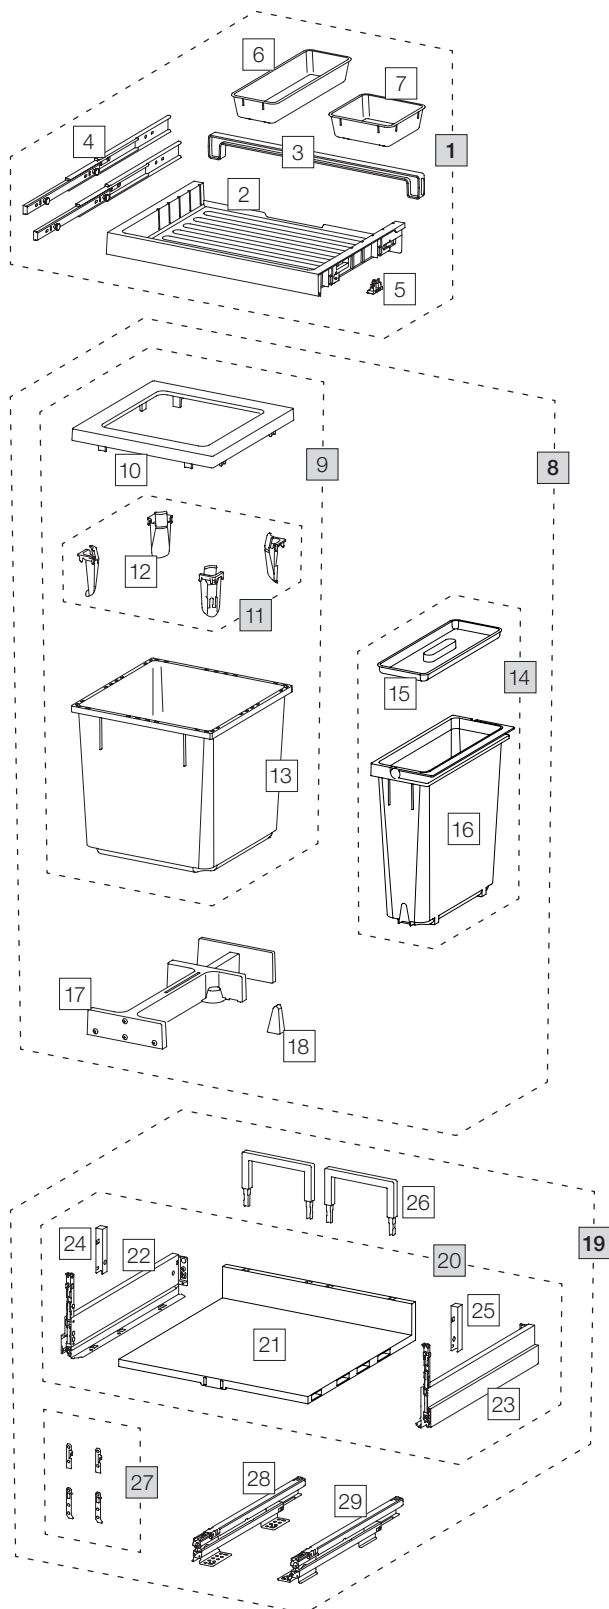

X55 M7 Premium Pro

Art. n. 80.60.308

Sistema raccolta rifiuti con guida a cornice

Art. n.	Denominazione	CHF escl. IVA
1	80.42.301 Cassetto 55 Premium	81.00
2	12275 Cassetto 55 Premium	34.60
3	12279 Parete posteriore 55	7.10
4	12283 Guida con bulloni (set da due)	23.10
5	12948 Clip 18/19 (4 pz.)	4.90
6	12483 Vaschetta supplementare lunga	10.90
7	12282 Vaschetta supplementare	8.70
8	80.51.304 Contenitori raccolta rifiuti X55 M7	168.00
9	12683 Contenitore 35 litri, completo	97.90
10	12247 Telaio di copertura	20.30
11	12252 Tendisacco piccolo (4 pz.)	19.20
12	12721 Tendisacco piccolo	4.80
13	12245 Contenitore 35 litri	61.20
14	13024 Contenitore 11.5 litri, completo	35.60
15	12387 Coperchio 11.5/12.5 litri	8.70
16	12456 Contenitore 11.5 litri con manico	26.90
17	12625 Cricchetto, completo	46.40
18	12260 Cuneo	2.20
19	80.61.301 Cassetto preassemblato 55 Pro	165.00
20	13609 Sistema estraibile 55 Pro	106.50
21	13291 Fondo in plastica 55	37.90
22	13302 Telaio per Nova Pro Scala sinistro	32.20
23	13303 Telaio per Nova Pro Scala destro	32.20
24	13298 Copertura sinistra	2.10
25	13299 Copertura destra	2.10
26	13296 Supporto posteriore 150	4.10
27	13532 Supporto frontale completo	3.90
28	13300 Sistema scorrevole Nova Pro sinistra	43.30
29	13301 Sistema scorrevole Nova Pro destra	43.30

- Set
- Componenti singoli