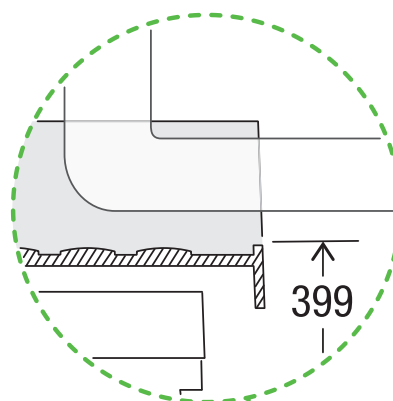

X60 M17 Premium Pro

Art. n° 80.60.410

Système de tri de déchets avec système de guidage des cadres

MÜLLEX

A. & J. Stöckli AG · Ennetbachstrasse 40 · CH-8754 Netstal
+41 55 645 55 80 · info@muellex.ch · muellex.ch