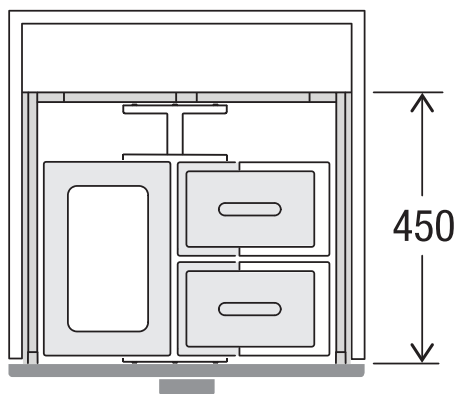

X60 M17 Premium Pro

Art. n° 80.60.410

Système de tri de déchets avec système de guidage des cadres

MÜLLEX

A. & J. Stöckli AG · Ennetbachstrasse 40 · CH-8754 Netstal
+41 55 645 55 80 · info@muellex.ch · muellex.ch