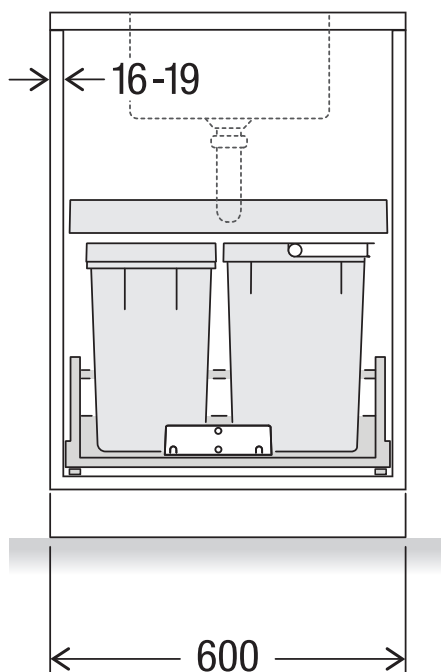

X60 M17 Premium Pro

Art. n° 80.60.410

Système de tri de déchets avec système de guidage des cadres

MÜLLEX

A. & J. Stöckli AG · Ennetbachstrasse 40 · CH-8754 Netstal
+41 55 645 55 80 · info@muellex.ch · muellex.ch