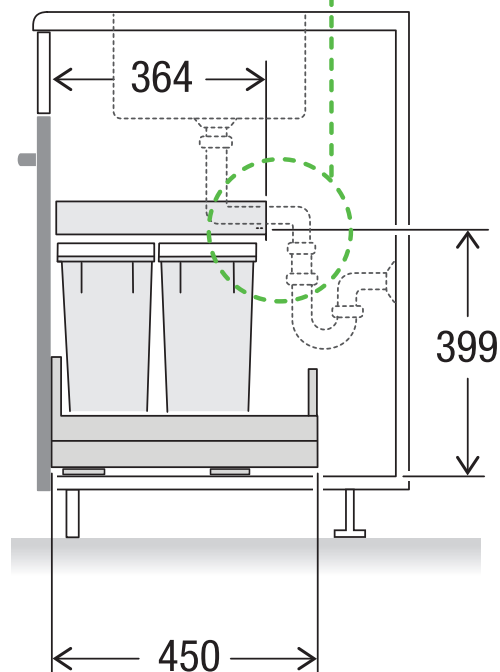

X60 M17 Premium Pro

Art. n° 80.60.410

Système de tri de déchets avec système de guidage des cadres

MÜLLEX

A. & J. Stöckli AG · Ennetbachstrasse 40 · CH-8754 Netstal
+41 55 645 55 80 · info@muellex.ch · muellex.ch