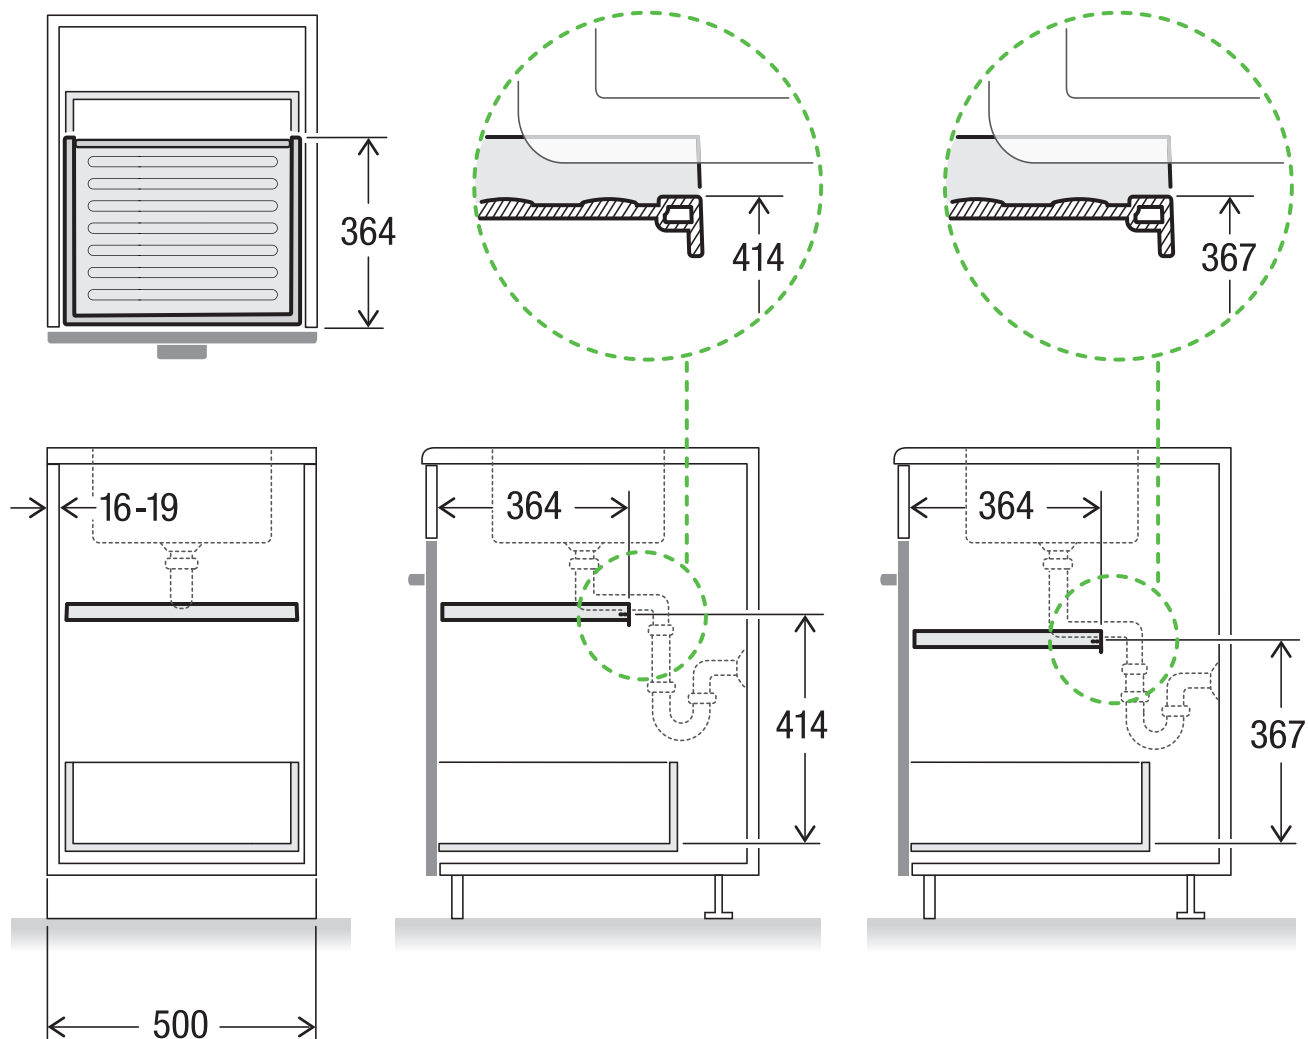

Tiroir 50 Basic

Art. n° 80.41.201

Tiroir pour caisson de cuisine

L-version
= 414 hauteur d'installation

M-version
= 367 hauteur d'installation

MÜLLEX

A. & J. Stöckli AG · Ennetbachstrasse 40 · CH-8754 Netstal
+41 55 645 55 80 · info@muellex.ch · muellex.ch