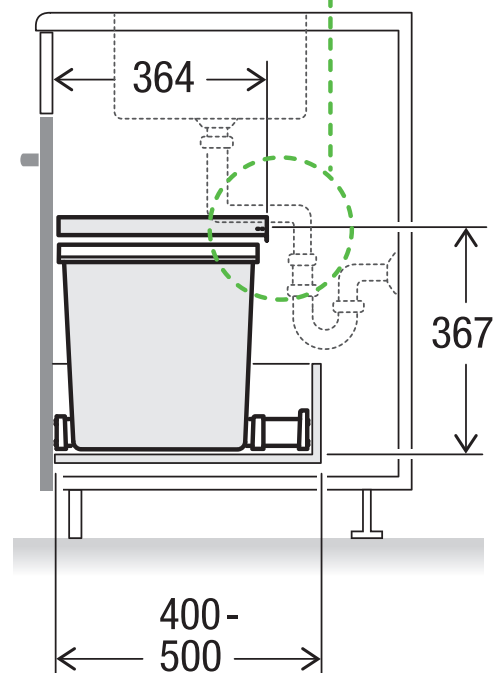

# X60 M7 Basic

Art.-Nr. 80.50.407

**Abfalltrennsystem für bestehende Schubladenauszüge**

**MÜLLEX**

A. & J. Stöckli AG · Ennetbachstrasse 40 · CH-8754 Netstal  
+41 55 645 55 80 · info@muellex.ch · muellex.ch