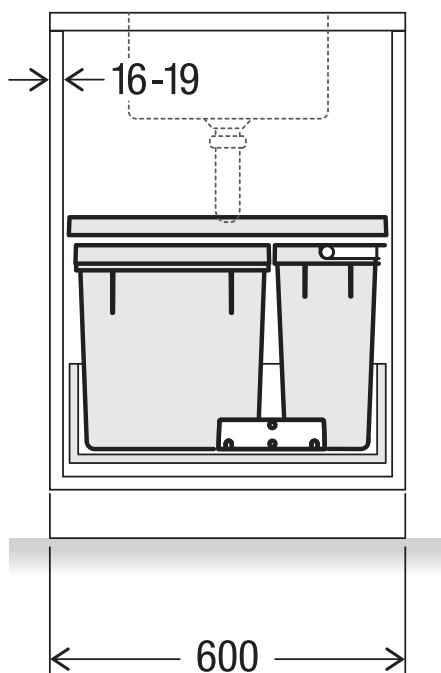

# X60 M7 Basic

Art.-Nr. 80.50.407

**Abfalltrennsystem für bestehende Schubladenauszüge**

**MÜLLEX**

A. & J. Stöckli AG · Ennetbachstrasse 40 · CH-8754 Netstal  
+41 55 645 55 80 · info@muellex.ch · muellex.ch