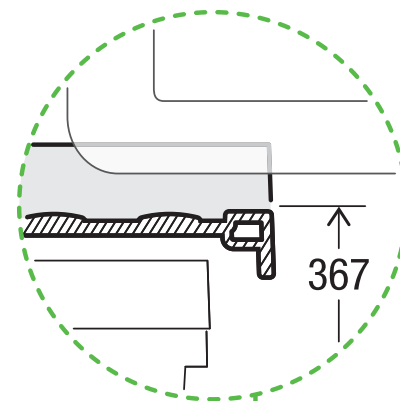

# X60 M7 Basic

Art.-Nr. 80.50.407

**Abfalltrennsystem für bestehende Schubladenauszüge**

**MÜLLEX**

A. & J. Stöckli AG · Ennetbachstrasse 40 · CH-8754 Netstal  
+41 55 645 55 80 · info@muellex.ch · muellex.ch