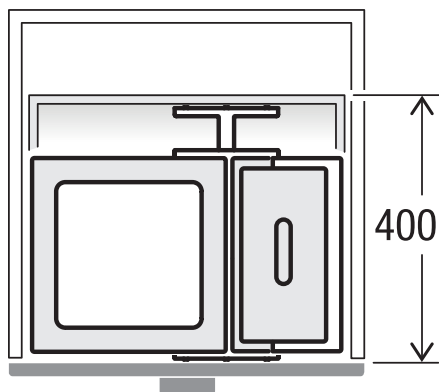

# X60 M7 Basic

Art.-Nr. 80.50.407

**Abfalltrennsystem für bestehende Schubladenauszüge**

**MÜLLEX**

A. & J. Stöckli AG · Ennetbachstrasse 40 · CH-8754 Netstal  
+41 55 645 55 80 · info@muellex.ch · muellex.ch