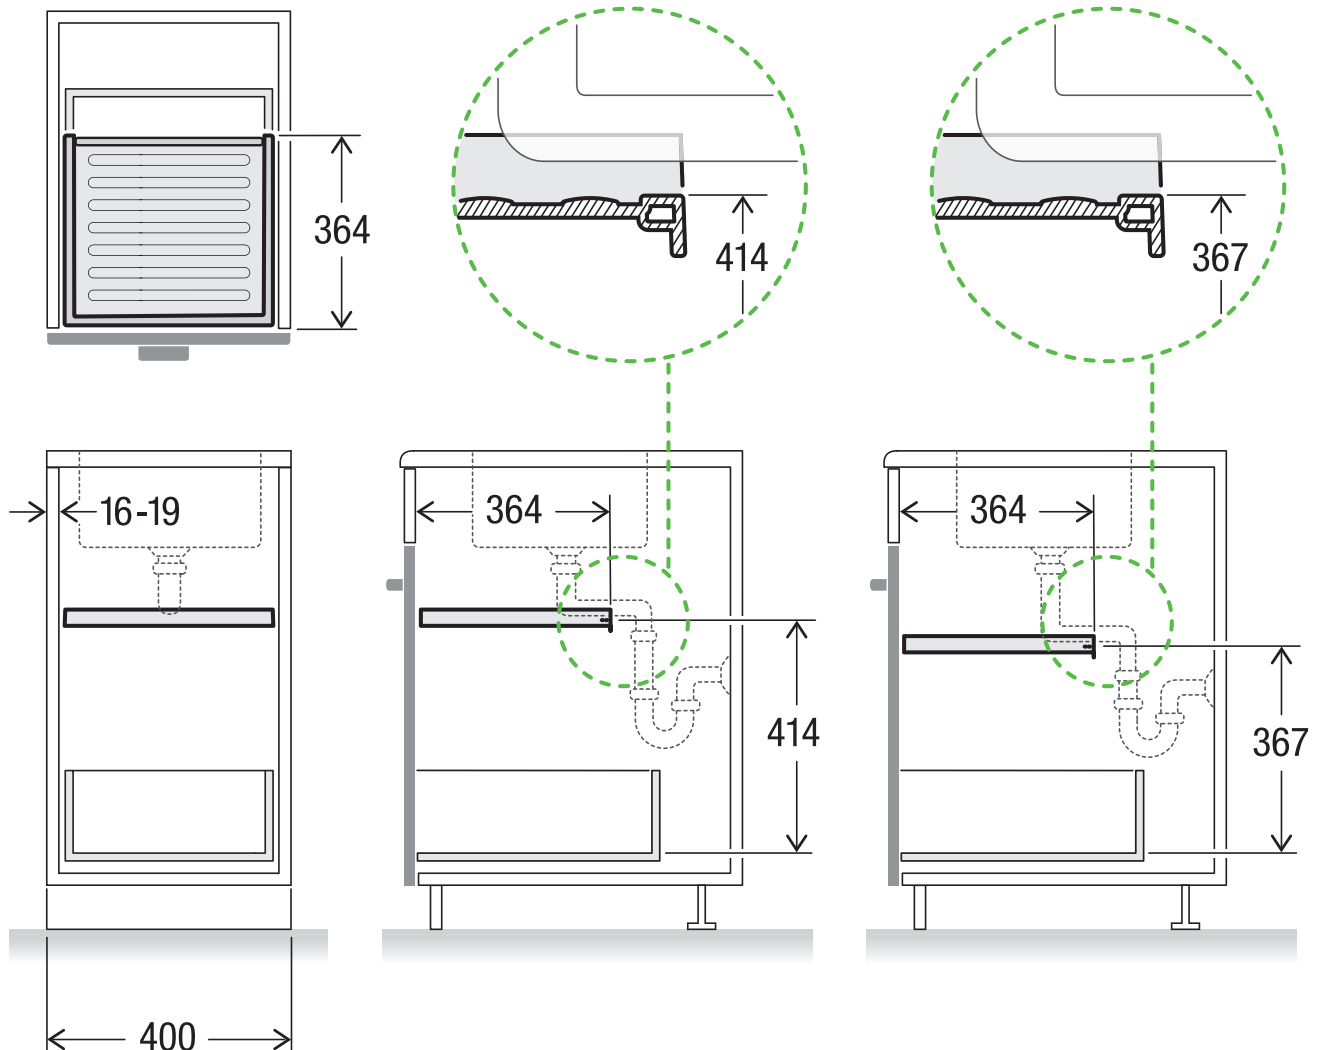

Drawer 40 Basic

Art. No. 80.41.001

Drawer for kitchen cabinet

L-version
= 414 installation height

M-version
= 367 installation height

MÜLLEX

A. & J. Stöckli AG · Ennetbachstrasse 40 · CH-8754 Netstal
+41 55 645 55 80 · info@muellex.ch · muellex.ch