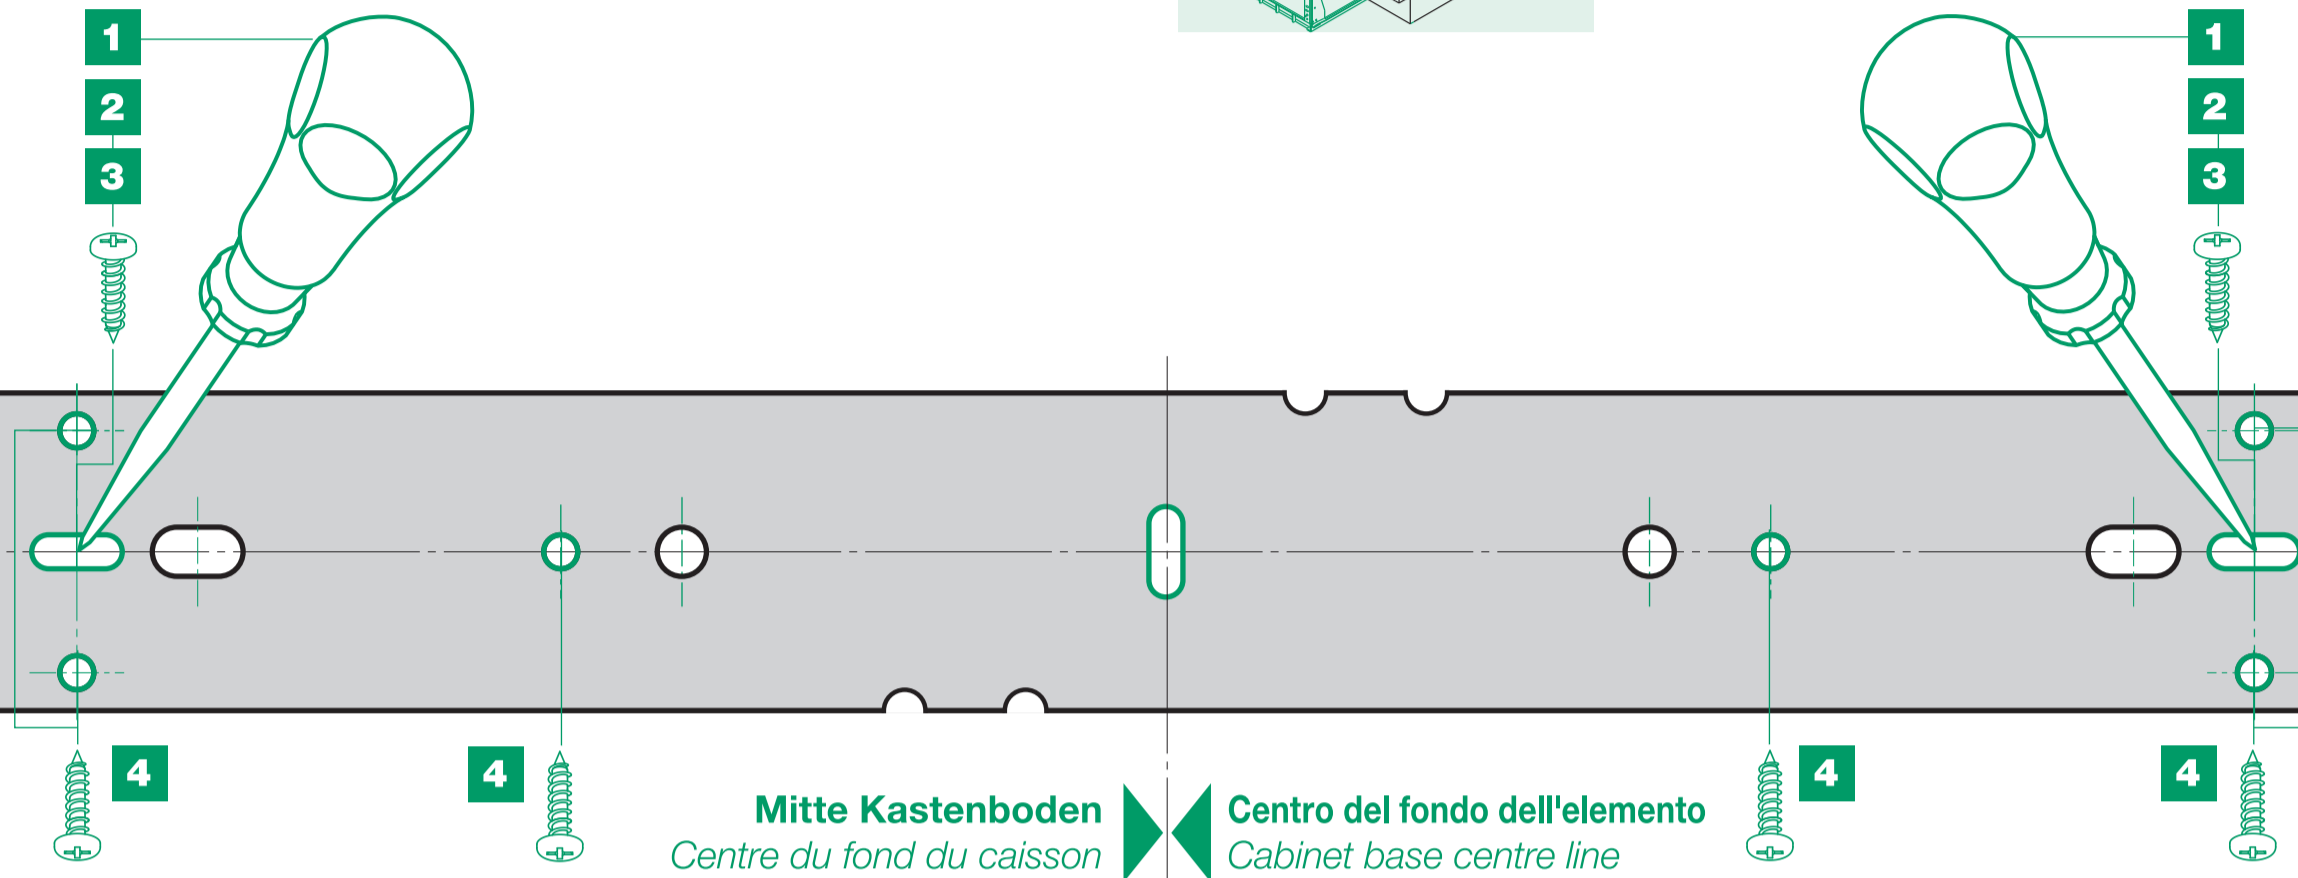

### Montage-Anleitung und -Schablone

Instructions et illustrations de montage

Istruzioni e illustrazioni di montaggio

Assembly instructions and template

www.muellex.ch

OEKONOM 35/2/2

### Inhalt / Contenu Contenuto / Contents

OEKONOM 35/2/2

- A** 2x
- B** 2x
- C** 290 mm
- D** 225 mm
- E** 140 mm
- F** 38x

Ersatzteile / Pièces de rechange / Parti di ricambio / Spare parts

- A** 1151 Rohrlager / Support tubes / Supporto tubi / Pipe bracket
- B** 1173 Stützwinkel / Equerre d'appui / Angolare di sostegno / Support bracket
- C** 3342 Rohr 290 mm / Tube / Tubo / Tube
- D** 3341 Rohr 225 mm / Tube / Tubo / Tube
- E** 952 Rohr 140 mm / Tube / Tubo / Tube
- F** - Pan-Head 4 x 15 mm
- G** 8425 Deckel (schmal) / Couvercle (petit) / Coperchio (piccolo) / Lid (narrow)
- H** 3565 Behälter 35 / Conteneur / Contenitore / Container
- I** 5646 Behälter 2 / Conteneur / Contenitore / Container
- J** 3594.992 Auszug / Amovible / Estrabile / Pull-out