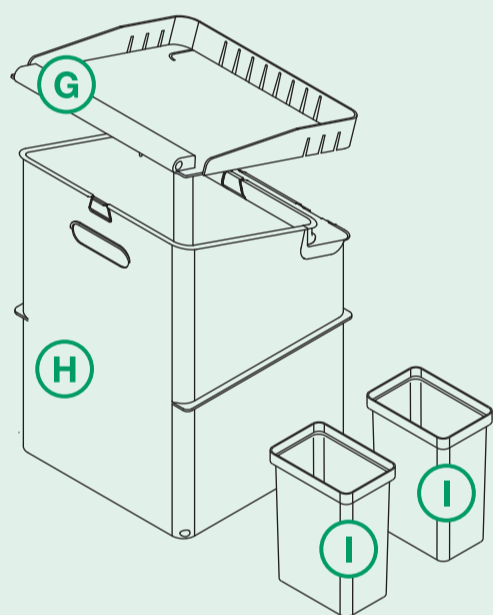

### Montage-Anleitung und -Schablone

Instructions et illustrations de montage

Istruzioni e illustrazioni di montaggio

Assembly instructions and template

www.muellex.ch

OEKONOM 35/2/2

### Inhalt / Contenu Contenuto / Contents

OEKONOM 35/2/2

- A** 2x
- B** 2x
- C** 290 mm
- D** 225 mm
- E** 140 mm
- F** 38x

Ersatzteile / Pièces de rechange / Parti di ricambio / Spare parts

- A** 1151 Rohrlager / Support tubes / Supporto tubi / Pipe bracket
- B** 1173 Stützwinkel / Equerre d'appui / Angolare di sostegno / Support bracket
- C** 3342 Rohr 290 mm / Tube / Tubo / Tube
- D** 3341 Rohr 225 mm / Tube / Tubo / Tube
- E** 952 Rohr 140 mm / Tube / Tubo / Tube
- F** - Pan-Head 4 x 15 mm
- G** 8425 Deckel (schmal) / Couvercle (petit) / Coperchio (piccolo) / Lid (narrow)
- H** 3565 Behälter 35 / Conteneur / Contenitore / Container
- I** 5646 Behälter 2 / Conteneur / Contenitore / Container
- J** 3594.992 Auszug / Amovible / Estrabile / Pull-out