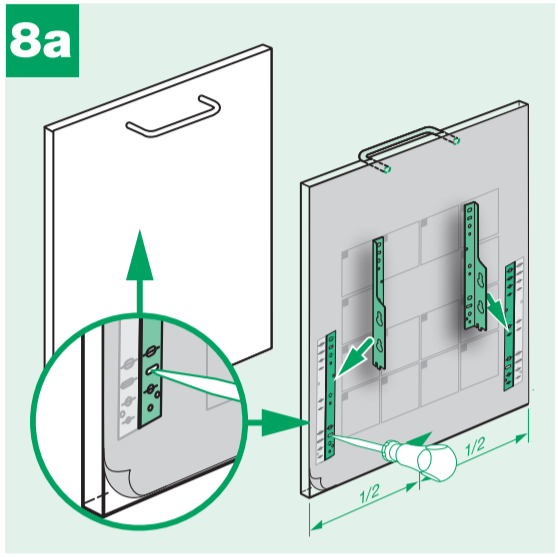

### Inhalt / Contenu Contenuto / Contents

OEKONOM 35/2/2

- A** 2x
- B** 2x
- C** 290 mm
- D** 225 mm
- E** 140 mm
- F** 38x

Ersatzteile / Pièces de rechange / Parti di ricambio / Spare parts

- A** 1151 Rohrlager / Support tubes / Supporto tubi / Pipe bracket
- B** 1173 Stützwinkel / Equerre d'appui / Angolare di sostegno / Support bracket
- C** 3342 Rohr 290 mm / Tube / Tubo / Tube
- D** 3341 Rohr 225 mm / Tube / Tubo / Tube
- E** 952 Rohr 140 mm / Tube / Tubo / Tube
- F** - Pan-Head 4 x 15 mm
- G** 8425 Deckel (schmal) / Couvercle (petit) / Coperchio (piccolo) / Lid (narrow)
- H** 3565 Behälter 35 / Conteneur / Contenitore / Container
- I** 5646 Behälter 2 / Conteneur / Contenitore / Container
- J** 3594.992 Auszug / Amovible / Estrabile / Pull-out

Links / gauche / sinistra / left

Rechts / droite / destra / right

Mitte Fronttüre  
Centre porte avant

Centro anta frontale  
Front door centre line

Korpuskante rechts  
Partie droite du corps  
Bordo destro dell'elemento  
Cabinet edge right

Korpuskante links  
Partie gauche du corps  
Bordo sinistro dell'elemento  
Cabinet edge left

Rechts  
droite  
destra  
right

Links  
gauche  
sinistra  
left

8a «Normale» Türen / Portes «normales» / Ante «normali» / Standard doors  
8b Gestemmte Türen / Portes à emboîtement / Ante ad incastro / Mortised doors