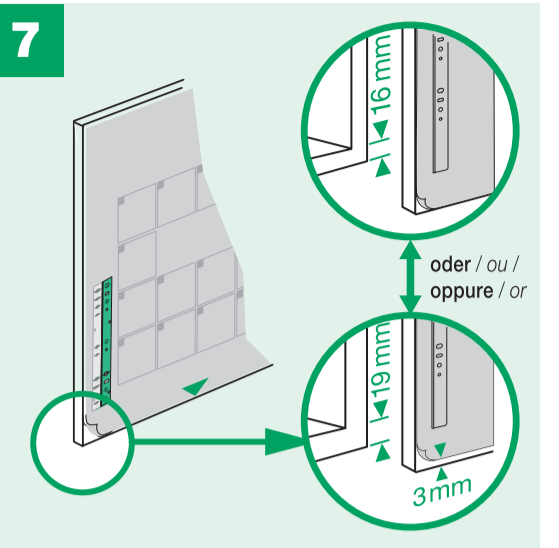

### Inhalt / Contenu Contenuto / Contents

OEKONOM 35/2/2

- A** 2x
- B** 2x
- C** 290 mm
- D** 225 mm
- E** 140 mm
- F** 38x

Ersatzteile / Pièces de rechange / Parti di ricambio / Spare parts

- A** 1151 Rohrlager / Support tubes / Supporto tubi / Pipe bracket
- B** 1173 Stützwinkel / Equerre d'appui / Angolare di sostegno / Support bracket
- C** 3342 Rohr 290 mm / Tube / Tubo / Tube
- D** 3341 Rohr 225 mm / Tube / Tubo / Tube
- E** 952 Rohr 140 mm / Tube / Tubo / Tube
- F** - Pan-Head 4 x 15 mm
- G** 8425 Deckel (schmal) / Couvercle (petit) / Coperchio (piccolo) / Lid (narrow)
- H** 3565 Behälter 35 / Conteneur / Contenitore / Container
- I** 5646 Behälter 2 / Conteneur / Contenitore / Container
- J** 3594.992 Auszug / Amovible / Estrabile / Pull-out

Links / gauche / sinistra / left

Rechts / droite / destra / right

Mitte Fronttüre  
Centre porte avant

Centro anta frontale  
Front door centre line

Korpuskante rechts  
Partie droite du corps  
Bordo destro dell'elemento  
Cabinet edge right