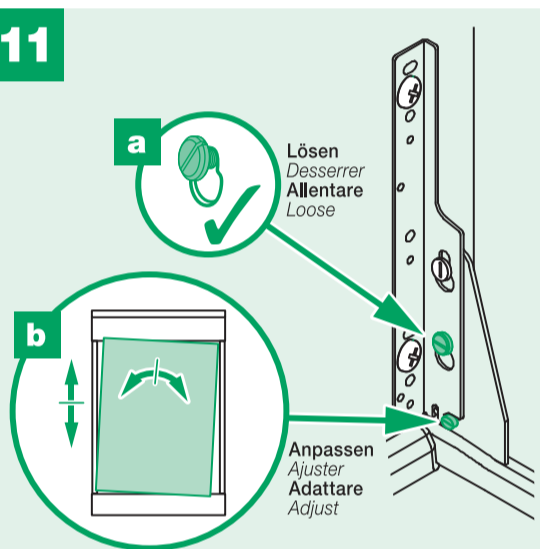

### Inhalt / Contenu Contenuto / Contents

OEKONOM 35/2/2

- A** 2x
- B** 2x
- C** 290 mm
- D** 225 mm
- E** 140 mm
- F** 38x

Ersatzteile / Pièces de rechange / Parti di ricambio / Spare parts

- A** 1151 Rohrlager / Support tubes / Supporto tubi / Pipe bracket
- B** 1173 Stützwinkel / Equerre d'appui / Angolare di sostegno / Support bracket
- C** 3342 Rohr 290 mm / Tube / Tubo / Tube
- D** 3341 Rohr 225 mm / Tube / Tubo / Tube
- E** 952 Rohr 140 mm / Tube / Tubo / Tube
- F** - Pan-Head 4 x 15 mm
- G** 8425 Deckel (schmal) / Couvercle (petit) / Coperchio (piccolo) / Lid (narrow)
- H** 3565 Behälter 35 / Conteneur / Contenitore / Container
- I** 5646 Behälter 2 / Conteneur / Contenitore / Container
- J** 3594.992 Auszug / Amovible / Estrabile / Pull-out

Links / gauche / sinistra / left

Rechts / droite / destra / right

Mitte Fronttüre  
Centre porte avant

Centro anta frontale  
Front door centre line

Korpuskante rechts  
Partie droite du corps  
Bordo destro dell'elemento  
Cabinet edge right

Korpuskante links  
Partie gauche du corps  
Bordo sinistro dell'elemento  
Cabinet edge left

Rechts  
droite  
destra  
right

Links  
gauche  
sinistra  
left

8a «Normale» Türen / Portes «normales» / Ante «normali» / Standard doors  
8b Gestemmte Türen / Portes à emboîtement / Ante ad incastro / Mortised doors