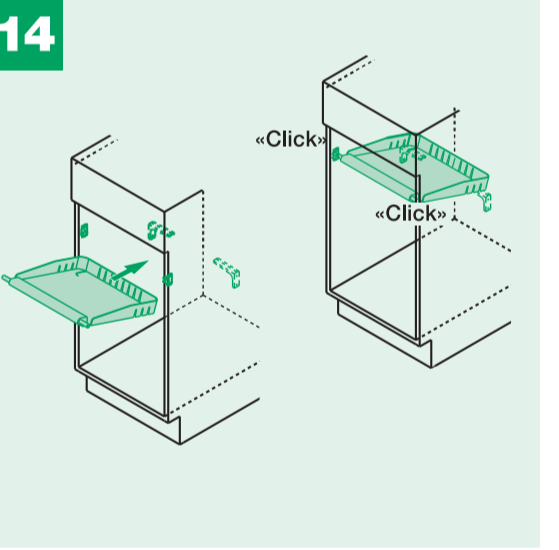

### Inhalt / Contenu Contenuto / Contents

OEKONOM 35/2/2

- A** 2x
- B** 2x
- C** 290 mm
- D** 225 mm
- E** 140 mm
- F** 38x

Ersatzteile / Pièces de rechange / Parti di ricambio / Spare parts

- A** 1151 Rohrlager / Support tubes / Supporto tubi / Pipe bracket
- B** 1173 Stützwinkel / Equerre d'appui / Angolare di sostegno / Support bracket
- C** 3342 Rohr 290 mm / Tube / Tubo / Tube
- D** 3341 Rohr 225 mm / Tube / Tubo / Tube
- E** 952 Rohr 140 mm / Tube / Tubo / Tube
- F** - Pan-Head 4 x 15 mm
- G** 8425 Deckel (schmal) / Couvercle (petit) / Coperchio (piccolo) / Lid (narrow)
- H** 3565 Behälter 35 / Conteneur / Contenitore / Container
- I** 5646 Behälter 2 / Conteneur / Contenitore / Container
- J** 3594.992 Auszug / Amovible / Estrabile / Pull-out

Links / gauche / sinistra / left

Rechts / droite / destra / right

Mitte Fronttüre  
Centre porte avant

Centro anta frontale  
Front door centre line

Korpuskante rechts  
Partie droite du corps  
Bordo destro dell'elemento  
Cabinet edge right

Korpuskante links  
Partie gauche du corps  
Bordo sinistro dell'elemento  
Cabinet edge left

Rechts  
droite  
destra  
right

Links  
gauche  
sinistra  
left

8a «Normale» Türen / Portes «normales» / Ante «normali» / Standard doors  
8b Gestemmte Türen / Portes à emboîtement / Ante ad incastro / Mortised doors