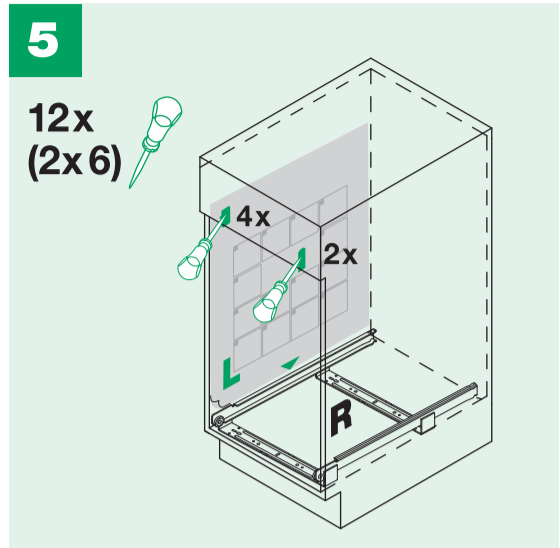

Korpuskante rechts
Partie droite du corps
Bordo destro dell'elemento
Cabinet edge right

Korpuskante links
Partie gauche du corps
Bordo sinistro dell'elemento
Cabinet edge left