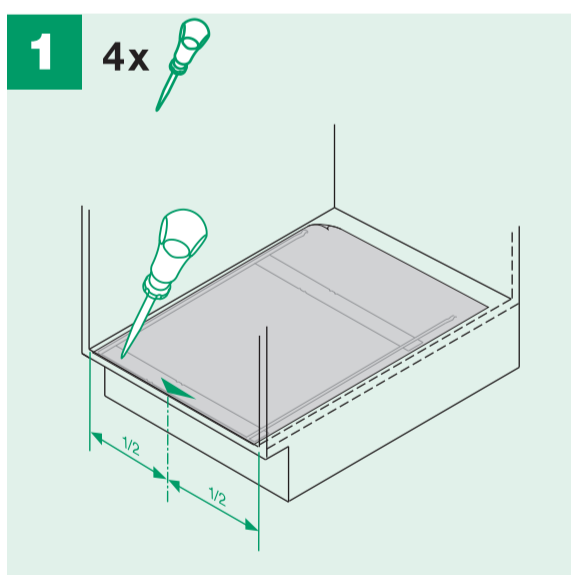

### Inhalt / Contenu Contenuto / Contents

OEKONOM 35/2/2

- A** 2x
- B** 2x
- C** 290 mm
- D** 225 mm
- E** 140 mm
- F** 38x

Ersatzteile / Pièces de rechange / Parti di ricambio / Spare parts

- A** 1151 Rohrlager / Support tubes / Supporto tubi / Pipe bracket
- B** 1173 Stützwinkel / Equerre d'appui / Angolare di sostegno / Support bracket
- C** 3342 Rohr 290 mm / Tube / Tubo / Tube
- D** 3341 Rohr 225 mm / Tube / Tubo / Tube
- E** 952 Rohr 140 mm / Tube / Tubo / Tube
- F** - Pan-Head 4 x 15 mm
- G** 8425 Deckel (schmal) / Couvercle (petit) / Coperchio (piccolo) / Lid (narrow)
- H** 3565 Behälter 35 / Conteneur / Contenitore / Container
- I** 5646 Behälter 2 / Conteneur / Contenitore / Container
- J** 3594.992 Auszug / Amovible / Estrabile / Pull-out