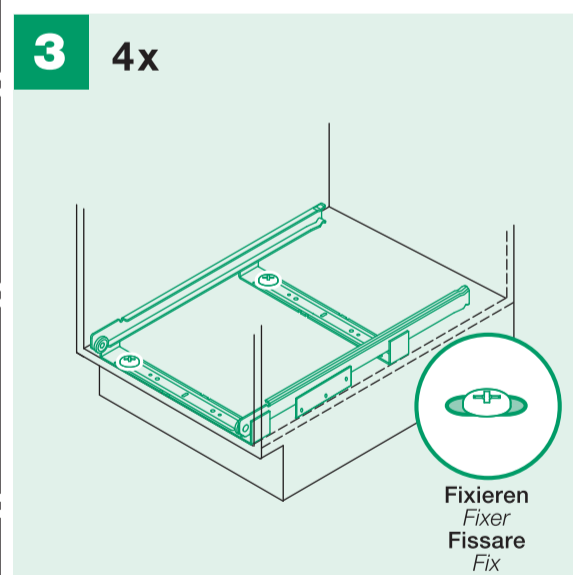

### Inhalt / Contenu Contenuto / Contents

OEKONOM 35/2/2

- A** 2x
- B** 2x
- C** 290 mm
- D** 225 mm
- E** 140 mm
- F** 38x

Ersatzteile / Pièces de rechange / Parti di ricambio / Spare parts

- A** 1151 Rohrlager / Support tubes / Supporto tubi / Pipe bracket
- B** 1173 Stützwinkel / Equerre d'appui / Angolare di sostegno / Support bracket
- C** 3342 Rohr 290 mm / Tube / Tubo / Tube
- D** 3341 Rohr 225 mm / Tube / Tubo / Tube
- E** 952 Rohr 140 mm / Tube / Tubo / Tube
- F** - Pan-Head 4 x 15 mm
- G** 8425 Deckel (schmal) / Couvercle (petit) / Coperchio (piccolo) / Lid (narrow)
- H** 3565 Behälter 35 / Conteneur / Contenitore / Container
- I** 5646 Behälter 2 / Conteneur / Contenitore / Container
- J** 3594.992 Auszug / Amovible / Estrabile / Pull-out

Links / gauche / sinistra / left

Rechts / droite / destra / right

Mitte Fronttüre  
Centre porte avant

Centro anta frontale  
Front door centre line

Korpuskante rechts  
Partie droite du corps  
Bordo destro dell'elemento  
Cabinet edge right