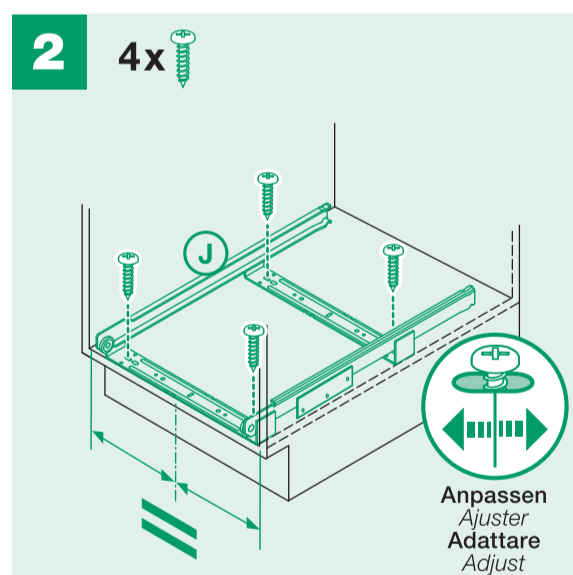

### Inhalt / Contenu Contenuto / Contents

OEKONOM 35/2/2

- A** 2x
- B** 2x
- C** 290 mm
- D** 225 mm
- E** 140 mm
- F** 38x

Ersatzteile / Pièces de rechange / Parti di ricambio / Spare parts

- A** 1151 Rohrlager / Support tubes / Supporto tubi / Pipe bracket
- B** 1173 Stützwinkel / Equerre d'appui / Angolare di sostegno / Support bracket
- C** 3342 Rohr 290 mm / Tube / Tubo / Tube
- D** 3341 Rohr 225 mm / Tube / Tubo / Tube
- E** 952 Rohr 140 mm / Tube / Tubo / Tube
- F** - Pan-Head 4 x 15 mm
- G** 8425 Deckel (schmal) / Couvercle (petit) / Coperchio (piccolo) / Lid (narrow)
- H** 3565 Behälter 35 / Conteneur / Contenitore / Container
- I** 5646 Behälter 2 / Conteneur / Contenitore / Container
- J** 3594.992 Auszug / Amovible / Estrabile / Pull-out