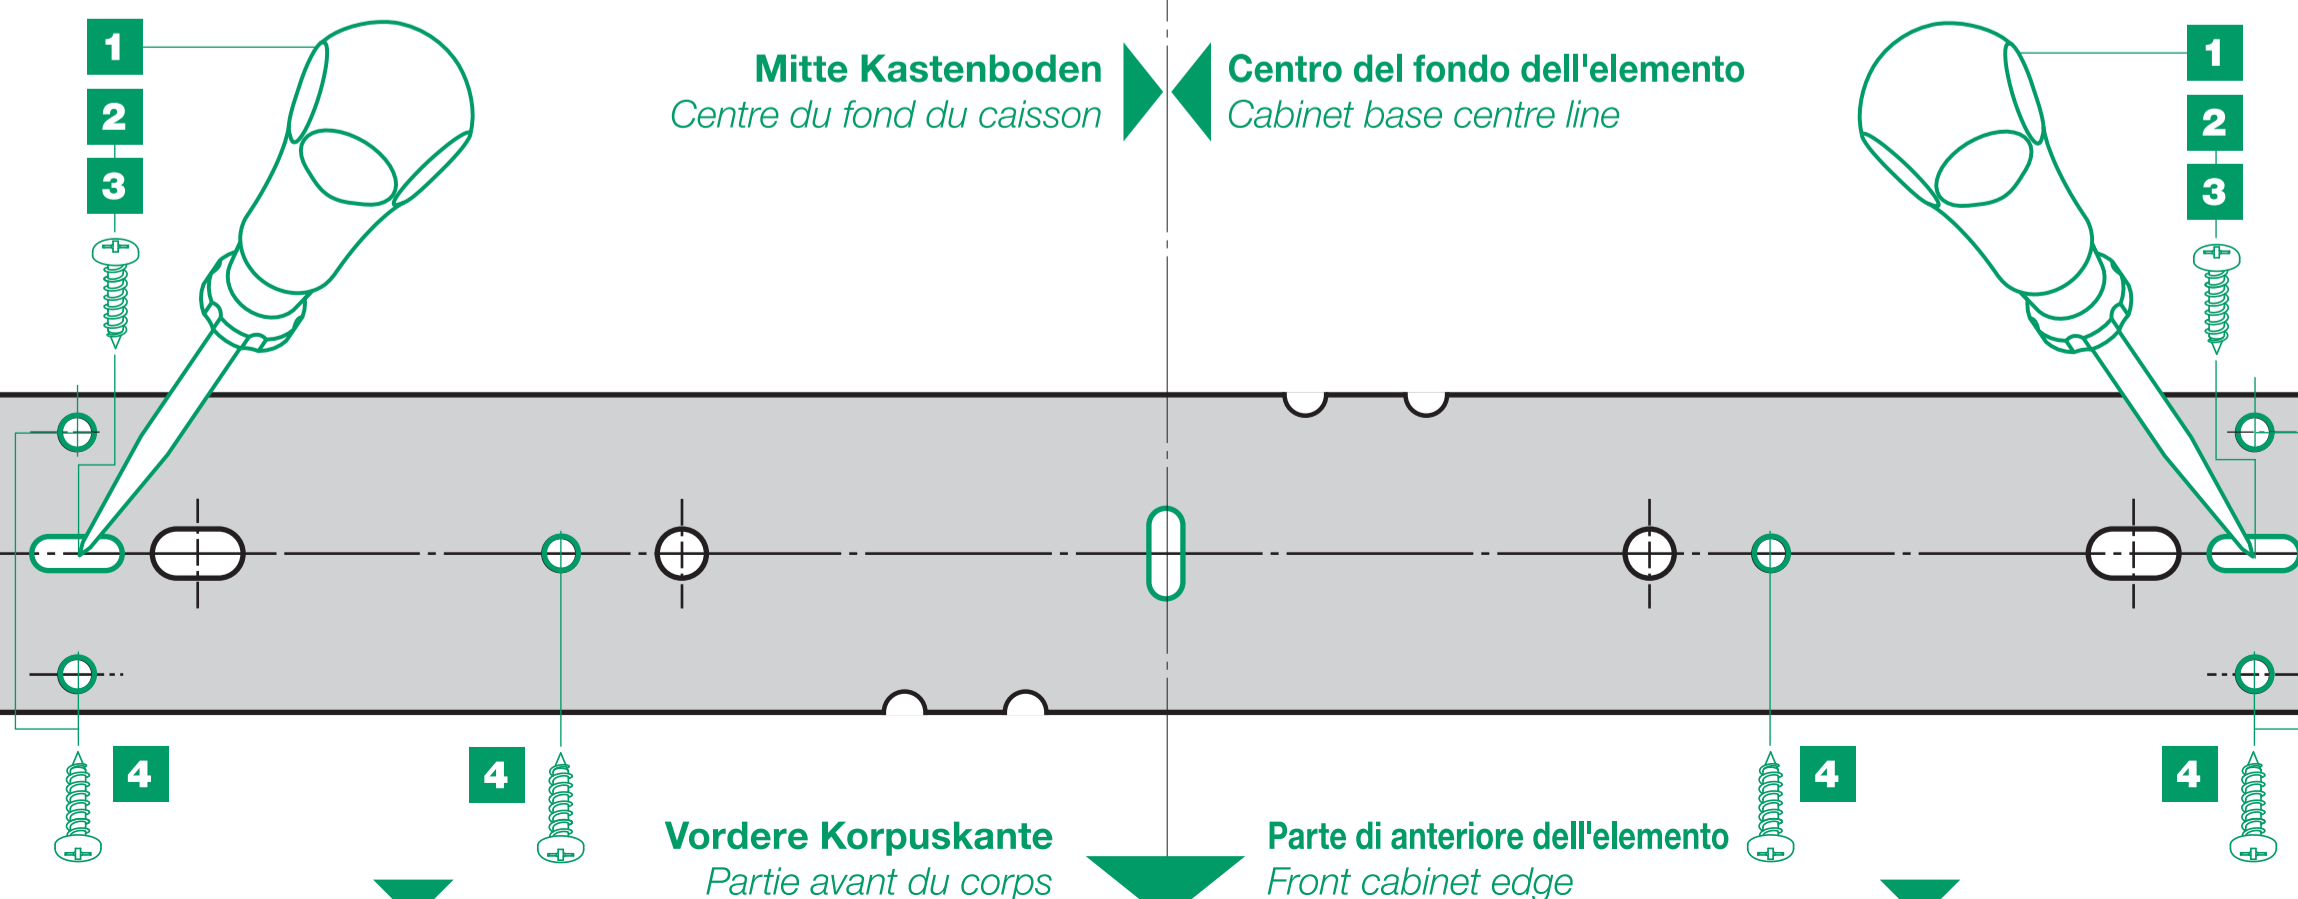

### Inhalt / Contenu Contenuto / Contents

OEKONOM 35/2/2

- A** 2x
- B** 2x
- C** 290 mm
- D** 225 mm
- E** 140 mm
- F** 38x

Ersatzteile / Pièces de rechange / Parti di ricambio / Spare parts

- A** 1151 Rohrlager / Support tubes / Supporto tubi / Pipe bracket
- B** 1173 Stützwinkel / Equerre d'appui / Angolare di sostegno / Support bracket
- C** 3342 Rohr 290 mm / Tube / Tubo / Tube
- D** 3341 Rohr 225 mm / Tube / Tubo / Tube
- E** 952 Rohr 140 mm / Tube / Tubo / Tube
- F** - Pan-Head 4 x 15 mm
- G** 8425 Deckel (schmal) / Couvercle (petit) / Coperchio (piccolo) / Lid (narrow)
- H** 3565 Behälter 35 / Conteneur / Contenitore / Container
- I** 5646 Behälter 2 / Conteneur / Contenitore / Container
- J** 3594.992 Auszug / Amovible / Estrabile / Pull-out

Links / gauche / sinistra / left

Rechts / droite / destra / right

Mitte Fronttüre  
Centre porte avant

Centro anta frontale  
Front door centre line

Korpuskante rechts  
Partie droite du corps  
Bordo destro dell'elemento  
Cabinet edge right