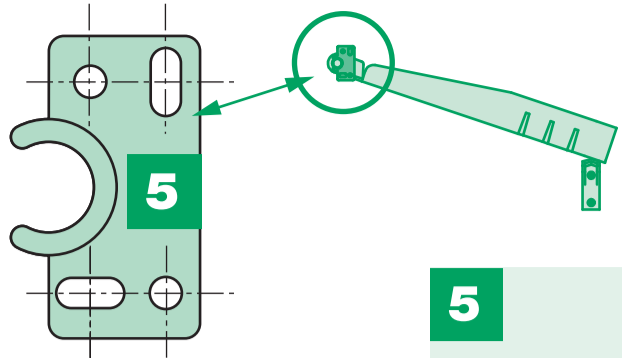

### Inhalt / Contenu Contenuto / Contents

OEKONOM 35/2/2

- A** 2x
- B** 2x
- C** 290 mm
- D** 225 mm
- E** 140 mm
- F** 38x

Ersatzteile / Pièces de rechange / Parti di ricambio / Spare parts

- A** 1151 Rohrlager / Support tubes / Supporto tubi / Pipe bracket
- B** 1173 Stützwinkel / Equerre d'appui / Angolare di sostegno / Support bracket
- C** 3342 Rohr 290 mm / Tube / Tubo / Tube
- D** 3341 Rohr 225 mm / Tube / Tubo / Tube
- E** 952 Rohr 140 mm / Tube / Tubo / Tube
- F** - Pan-Head 4 x 15 mm
- G** 8425 Deckel (schmal) / Couvercle (petit) / Coperchio (piccolo) / Lid (narrow)
- H** 3565 Behälter 35 / Conteneur / Contenitore / Container
- I** 5646 Behälter 2 / Conteneur / Contenitore / Container
- J** 3594.992 Auszug / Amovible / Estrabile / Pull-out

Links / gauche / sinistra / left

Rechts / droite / destra / right

Mitte Fronttüre  
Centre porte avant

Centro anta frontale  
Front door centre line

Korpuskante rechts  
Partie droite du corps  
Bordo destro dell'elemento  
Cabinet edge right