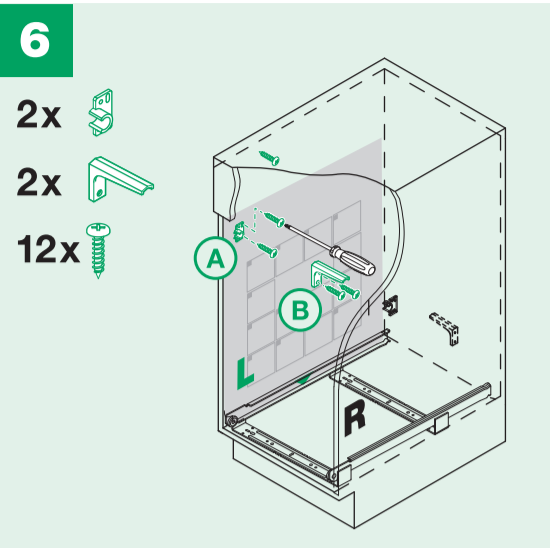

Korpuskante rechts
Partie droite du corps
Bordo destro dell'elemento
Cabinet edge right

Korpuskante links
Partie gauche du corps
Bordo sinistro dell'elemento
Cabinet edge left