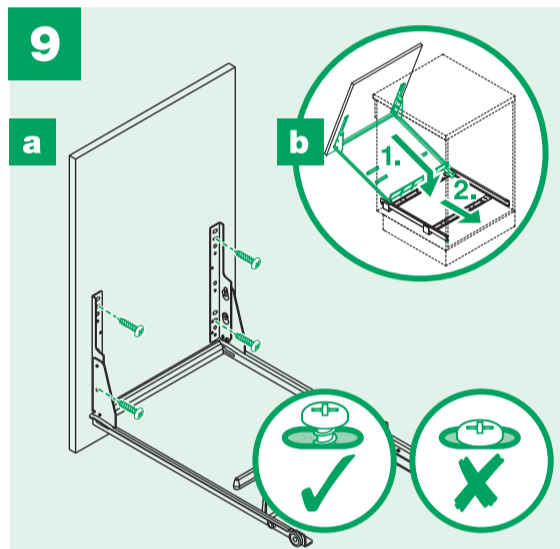

### Inhalt / Contenu Contenuto / Contents

OEKONOM 35/2/2

- A** 2x
- B** 2x
- C** 290 mm
- D** 225 mm
- E** 140 mm
- F** 38x

Ersatzteile / Pièces de rechange / Parti di ricambio / Spare parts

- A** 1151 Rohrlager / Support tubes / Supporto tubi / Pipe bracket
- B** 1173 Stützwinkel / Equerre d'appui / Angolare di sostegno / Support bracket
- C** 3342 Rohr 290 mm / Tube / Tubo / Tube
- D** 3341 Rohr 225 mm / Tube / Tubo / Tube
- E** 952 Rohr 140 mm / Tube / Tubo / Tube
- F** - Pan-Head 4 x 15 mm
- G** 8425 Deckel (schmal) / Couvercle (petit) / Coperchio (piccolo) / Lid (narrow)
- H** 3565 Behälter 35 / Conteneur / Contenitore / Container
- I** 5646 Behälter 2 / Conteneur / Contenitore / Container
- J** 3594.992 Auszug / Amovible / Estrabile / Pull-out

Links / gauche / sinistra / left

Rechts / droite / destra / right

Mitte Fronttüre  
Centre porte avant

Centro anta frontale  
Front door centre line

Korpuskante rechts  
Partie droite du corps  
Bordo destro dell'elemento  
Cabinet edge right

Korpuskante links  
Partie gauche du corps  
Bordo sinistro dell'elemento  
Cabinet edge left

Rechts  
droite  
destra  
right

Links  
gauche  
sinistra  
left

8a «Normale» Türen / Portes «normales» / Ante «normali» / Standard doors  
8b Gestemmte Türen / Portes à emboîtement / Ante ad incastro / Mortised doors