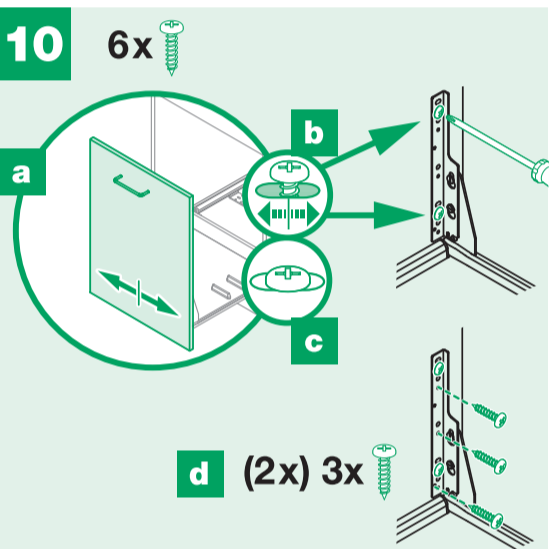

### Inhalt / Contenu Contenuto / Contents

OEKONOM 35/2/2

- A** 2x
- B** 2x
- C** 290 mm
- D** 225 mm
- E** 140 mm
- F** 38x

Ersatzteile / Pièces de rechange / Parti di ricambio / Spare parts

- A** 1151 Rohrlager / Support tubes / Supporto tubi / Pipe bracket
- B** 1173 Stützwinkel / Equerre d'appui / Angolare di sostegno / Support bracket
- C** 3342 Rohr 290 mm / Tube / Tubo / Tube
- D** 3341 Rohr 225 mm / Tube / Tubo / Tube
- E** 952 Rohr 140 mm / Tube / Tubo / Tube
- F** - Pan-Head 4 x 15 mm
- G** 8425 Deckel (schmal) / Couvercle (petit) / Coperchio (piccolo) / Lid (narrow)
- H** 3565 Behälter 35 / Conteneur / Contenitore / Container
- I** 5646 Behälter 2 / Conteneur / Contenitore / Container
- J** 3594.992 Auszug / Amovible / Estrabile / Pull-out

Links / gauche / sinistra / left

Rechts / droite / destra / right

Mitte Fronttüre  
Centre porte avant

Centro anta frontale  
Front door centre line

Korpuskante rechts  
Partie droite du corps  
Bordo destro dell'elemento  
Cabinet edge right

Korpuskante links  
Partie gauche du corps  
Bordo sinistro dell'elemento  
Cabinet edge left

Rechts  
droite  
destra  
right

Links  
gauche  
sinistra  
left

8a «Normale» Türen / Portes «normales» / Ante «normali» / Standard doors  
8b Gestemmte Türen / Portes à emboîtement / Ante ad incastro / Mortised doors