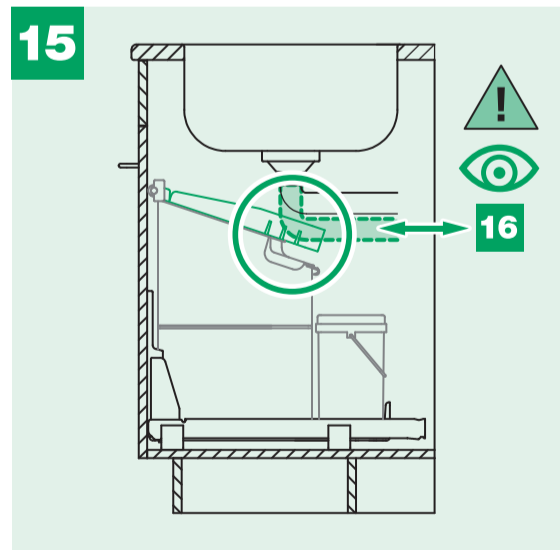

### Inhalt / Contenu Contenuto / Contents

OEKONOM 35/2/2

- A** 2x
- B** 2x
- C** 290 mm
- D** 225 mm
- E** 140 mm
- F** 38x

Ersatzteile / Pièces de rechange / Parti di ricambio / Spare parts

- A** 1151 Rohrlager / Support tubes / Supporto tubi / Pipe bracket
- B** 1173 Stützwinkel / Equerre d'appui / Angolare di sostegno / Support bracket
- C** 3342 Rohr 290 mm / Tube / Tubo / Tube
- D** 3341 Rohr 225 mm / Tube / Tubo / Tube
- E** 952 Rohr 140 mm / Tube / Tubo / Tube
- F** - Pan-Head 4 x 15 mm
- G** 8425 Deckel (schmal) / Couvercle (petit) / Coperchio (piccolo) / Lid (narrow)
- H** 3565 Behälter 35 / Conteneur / Contenitore / Container
- I** 5646 Behälter 2 / Conteneur / Contenitore / Container
- J** 3594.992 Auszug / Amovible / Estrabile / Pull-out

Links / gauche / sinistra / left

Rechts / droite / destra / right

Mitte Fronttüre  
Centre porte avant

Centro anta frontale  
Front door centre line

Korpuskante rechts  
Partie droite du corps  
Bordo destro dell'elemento  
Cabinet edge right

Korpuskante links  
Partie gauche du corps  
Bordo sinistro dell'elemento  
Cabinet edge left

Rechts  
droite  
destra  
right

Links  
gauche  
sinistra  
left

8a «Normale» Türen / Portes «normales» / Ante «normali» / Standard doors  
8b Gestemmte Türen / Portes à emboîtement / Ante ad incastro / Mortised doors