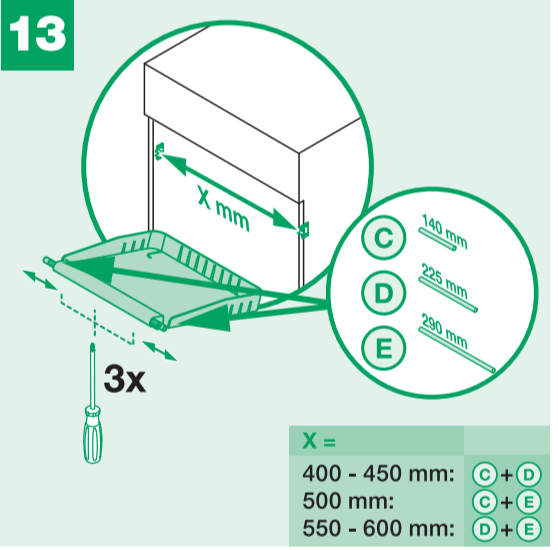

### Inhalt / Contenu Contenuto / Contents

OEKONOM 35/2/2

- A** 2x
- B** 2x
- C** 290 mm
- D** 225 mm
- E** 140 mm
- F** 38x

Ersatzteile / Pièces de rechange / Parti di ricambio / Spare parts

- A** 1151 Rohrlager / Support tubes / Supporto tubi / Pipe bracket
- B** 1173 Stützwinkel / Equerre d'appui / Angolare di sostegno / Support bracket
- C** 3342 Rohr 290 mm / Tube / Tubo / Tube
- D** 3341 Rohr 225 mm / Tube / Tubo / Tube
- E** 952 Rohr 140 mm / Tube / Tubo / Tube
- F** - Pan-Head 4 x 15 mm
- G** 8425 Deckel (schmal) / Couvercle (petit) / Coperchio (piccolo) / Lid (narrow)
- H** 3565 Behälter 35 / Conteneur / Contenitore / Container
- I** 5646 Behälter 2 / Conteneur / Contenitore / Container
- J** 3594.992 Auszug / Amovible / Estrabile / Pull-out

Links / gauche / sinistra / left

Rechts / droite / destra / right

Mitte Fronttüre  
Centre porte avant

Centro anta frontale  
Front door centre line

Korpuskante rechts  
Partie droite du corps  
Bordo destro dell'elemento  
Cabinet edge right

Korpuskante links  
Partie gauche du corps  
Bordo sinistro dell'elemento  
Cabinet edge left

Rechts  
droite  
destra  
right

Links  
gauche  
sinistra  
left

8a «Normale» Türen / Portes «normales» / Ante «normali» / Standard doors  
8b Gestemmte Türen / Portes à emboîtement / Ante ad incastro / Mortised doors