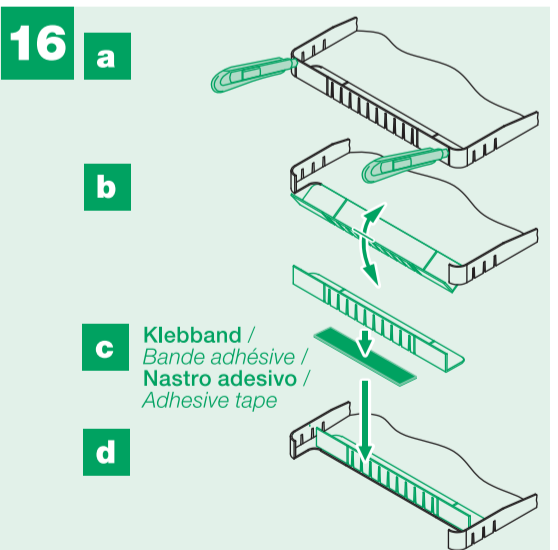

### Inhalt / Contenu Contenuto / Contents

OEKONOM 35/2/2

- A** 2x
- B** 2x
- C** 290 mm
- D** 225 mm
- E** 140 mm
- F** 38x

Ersatzteile / Pièces de rechange / Parti di ricambio / Spare parts

- A** 1151 Rohrlager / Support tubes / Supporto tubi / Pipe bracket
- B** 1173 Stützwinkel / Equerre d'appui / Angolare di sostegno / Support bracket
- C** 3342 Rohr 290 mm / Tube / Tubo / Tube
- D** 3341 Rohr 225 mm / Tube / Tubo / Tube
- E** 952 Rohr 140 mm / Tube / Tubo / Tube
- F** - Pan-Head 4 x 15 mm
- G** 8425 Deckel (schmal) / Couvercle (petit) / Coperchio (piccolo) / Lid (narrow)
- H** 3565 Behälter 35 / Conteneur / Contenitore / Container
- I** 5646 Behälter 2 / Conteneur / Contenitore / Container
- J** 3594.992 Auszug / Amovible / Estrabile / Pull-out

Links / gauche / sinistra / left

Rechts / droite / destra / right

Mitte Fronttüre  
Centre porte avant

Centro anta frontale  
Front door centre line

Korpuskante rechts  
Partie droite du corps  
Bordo destro dell'elemento  
Cabinet edge right

Korpuskante links  
Partie gauche du corps  
Bordo sinistro dell'elemento  
Cabinet edge left

Rechts  
droite  
destra  
right

Links  
gauche  
sinistra  
left

8a «Normale» Türen / Portes «normales» / Ante «normali» / Standard doors  
8b Gestemmte Türen / Portes à emboîtement / Ante ad incastro / Mortised doors