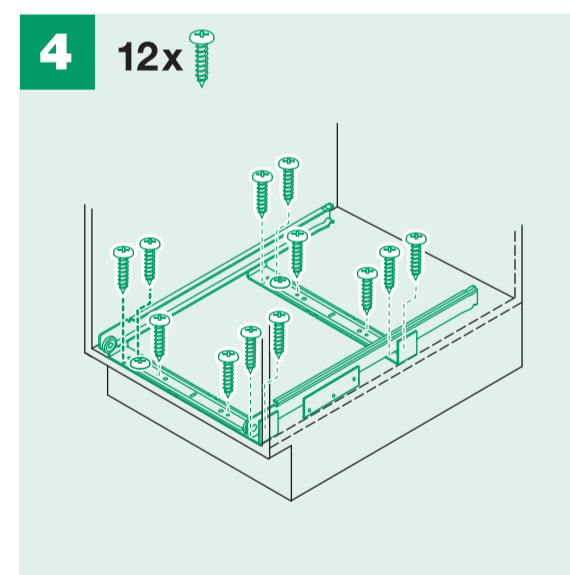

### Inhalt / Contenu Contenuto / Contents

OEKONOM 35/2/2

- A** 2x
- B** 2x
- C** 290 mm
- D** 225 mm
- E** 140 mm
- F** 38x

Ersatzteile / Pièces de rechange / Parti di ricambio / Spare parts

- A** 1151 Rohrlager / Support tubes / Supporto tubi / Pipe bracket
- B** 1173 Stützwinkel / Equerre d'appui / Angolare di sostegno / Support bracket
- C** 3342 Rohr 290 mm / Tube / Tubo / Tube
- D** 3341 Rohr 225 mm / Tube / Tubo / Tube
- E** 952 Rohr 140 mm / Tube / Tubo / Tube
- F** - Pan-Head 4 x 15 mm
- G** 8425 Deckel (schmal) / Couvercle (petit) / Coperchio (piccolo) / Lid (narrow)
- H** 3565 Behälter 35 / Conteneur / Contenitore / Container
- I** 5646 Behälter 2 / Conteneur / Contenitore / Container
- J** 3594.992 Auszug / Amovible / Estrabile / Pull-out