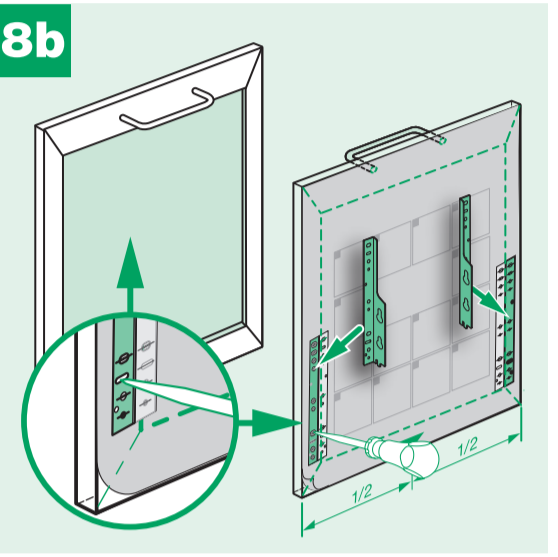

### Inhalt / Contenu Contenuto / Contents

OEKONOM 35/2/2

- A** 2x
- B** 2x
- C** 290 mm
- D** 225 mm
- E** 140 mm
- F** 38x

Ersatzteile / Pièces de rechange / Parti di ricambio / Spare parts

- A** 1151 Rohrlager / Support tubes / Supporto tubi / Pipe bracket
- B** 1173 Stützwinkel / Equerre d'appui / Angolare di sostegno / Support bracket
- C** 3342 Rohr 290 mm / Tube / Tubo / Tube
- D** 3341 Rohr 225 mm / Tube / Tubo / Tube
- E** 952 Rohr 140 mm / Tube / Tubo / Tube
- F** - Pan-Head 4 x 15 mm
- G** 8425 Deckel (schmal) / Couvercle (petit) / Coperchio (piccolo) / Lid (narrow)
- H** 3565 Behälter 35 / Conteneur / Contenitore / Container
- I** 5646 Behälter 2 / Conteneur / Contenitore / Container
- J** 3594.992 Auszug / Amovible / Estrabile / Pull-out

Links / gauche / sinistra / left

Rechts / droite / destra / right

Mitte Fronttüre  
Centre porte avant

Centro anta frontale  
Front door centre line

Korpuskante rechts  
Partie droite du corps  
Bordo destro dell'elemento  
Cabinet edge right

Korpuskante links  
Partie gauche du corps  
Bordo sinistro dell'elemento  
Cabinet edge left

Rechts  
droite  
destra  
right

Links  
gauche  
sinistra  
left

8a «Normale» Türen / Portes «normales» / Ante «normali» / Standard doors  
8b Gestemmte Türen / Portes à emboîtement / Ante ad incastro / Mortised doors