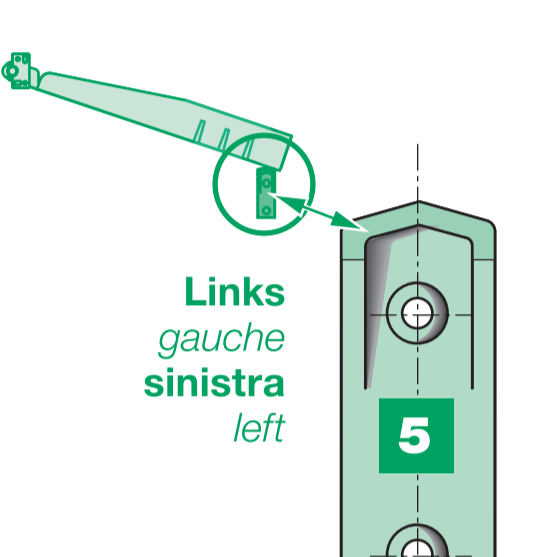

Rechts
droite
destra
right

Links
gauche
sinistra
left