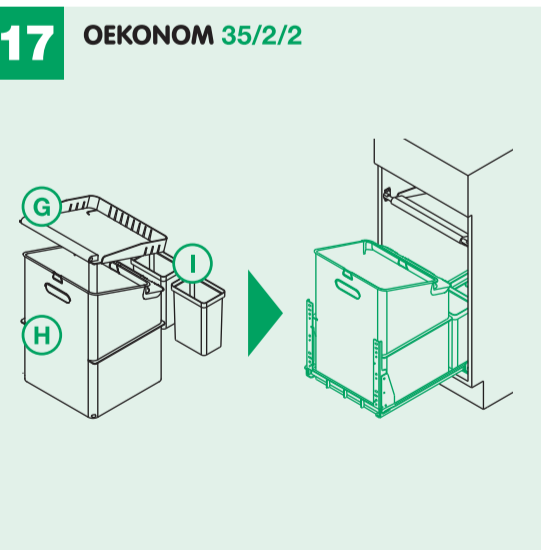

8a «Normale» Türen / Portes «normales» / Ante «normali» / Standard doors
8b Gestemmte Türen / Portes à emboîtement / Ante ad incastro / Mortised doors

9
10

8a
8b
9
10

Mitte Fronttüre
Centre porte avant

Centro anta frontale
Front door centre line