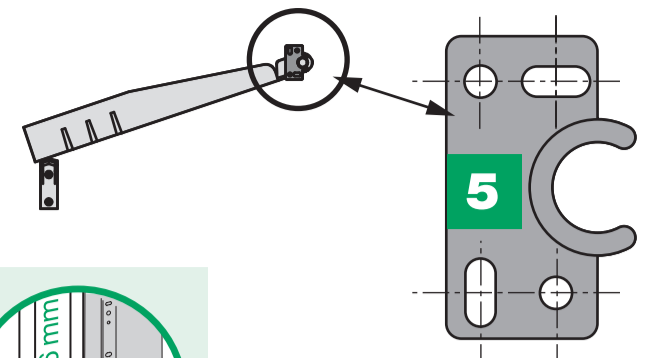

Links / gauche / sinistra / left

Rechts / droite / destra / right

Mitte Fronttüre
Centre porte avant

Centro anta frontale
Front door centre line