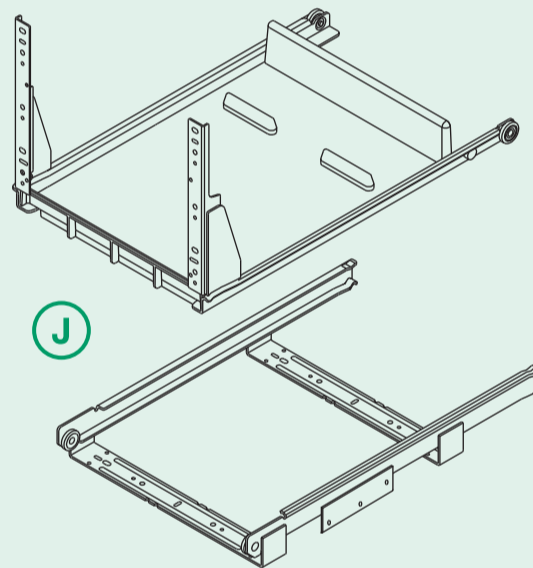

### Inhalt / Contenu Contenuto / Contents

OEKONOM 35/2/2

- A** 2x
- B** 2x
- C** 290 mm
- D** 225 mm
- E** 140 mm
- F** 38x

Ersatzteile / Pièces de rechange / Parti di ricambio / Spare parts

- A** 1151 Rohrlager / Support tubes / Supporto tubi / Pipe bracket
- B** 1173 Stützwinkel / Equerre d'appui / Angolare di sostegno / Support bracket
- C** 3342 Rohr 290 mm / Tube / Tubo / Tube
- D** 3341 Rohr 225 mm / Tube / Tubo / Tube
- E** 952 Rohr 140 mm / Tube / Tubo / Tube
- F** - Pan-Head 4 x 15 mm
- G** 8425 Deckel (schmal) / Couvercle (petit) / Coperchio (piccolo) / Lid (narrow)
- H** 3565 Behälter 35 / Conteneur / Contenitore / Container
- I** 5646 Behälter 2 / Conteneur / Contenitore / Container
- J** 3594.992 Auszug / Amovible / Estrabile / Pull-out