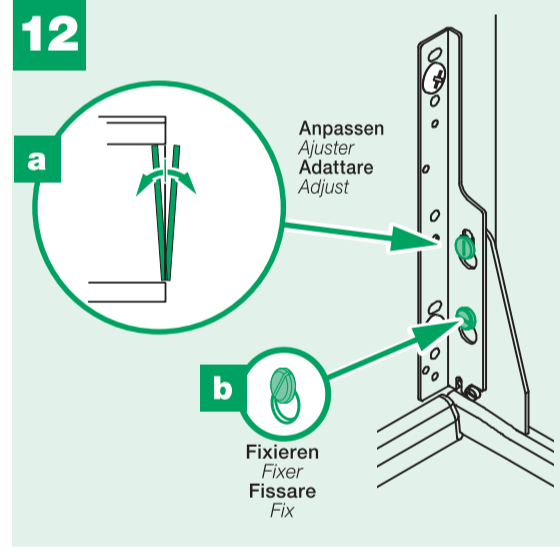

### Inhalt / Contenu Contenuto / Contents

OEKONOM 35/2/2

- A** 2x
- B** 2x
- C** 290 mm
- D** 225 mm
- E** 140 mm
- F** 38x

Ersatzteile / Pièces de rechange / Parti di ricambio / Spare parts

- A** 1151 Rohrlager / Support tubes / Supporto tubi / Pipe bracket
- B** 1173 Stützwinkel / Equerre d'appui / Angolare di sostegno / Support bracket
- C** 3342 Rohr 290 mm / Tube / Tubo / Tube
- D** 3341 Rohr 225 mm / Tube / Tubo / Tube
- E** 952 Rohr 140 mm / Tube / Tubo / Tube
- F** - Pan-Head 4 x 15 mm
- G** 8425 Deckel (schmal) / Couvercle (petit) / Coperchio (piccolo) / Lid (narrow)
- H** 3565 Behälter 35 / Conteneur / Contenitore / Container
- I** 5646 Behälter 2 / Conteneur / Contenitore / Container
- J** 3594.992 Auszug / Amovible / Estrabile / Pull-out

Links / gauche / sinistra / left

Rechts / droite / destra / right

Mitte Fronttüre  
Centre porte avant

Centro anta frontale  
Front door centre line

Korpuskante rechts  
Partie droite du corps  
Bordo destro dell'elemento  
Cabinet edge right

Korpuskante links  
Partie gauche du corps  
Bordo sinistro dell'elemento  
Cabinet edge left

Rechts  
droite  
destra  
right

Links  
gauche  
sinistra  
left

8a «Normale» Türen / Portes «normales» / Ante «normali» / Standard doors  
8b Gestemmte Türen / Portes à emboîtement / Ante ad incastro / Mortised doors