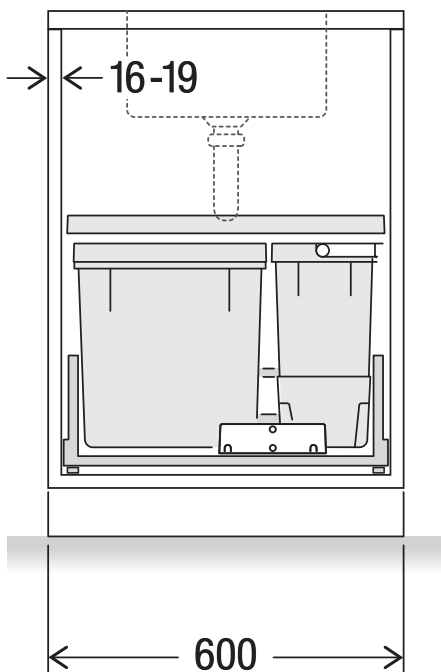

X60 M5 Basic Pro

Art. No. 80.60.403

**Waste separation system with
frame guide system**

MÜLLEX

A. & J. Stöckli AG · Ennetbachstrasse 40 · CH-8754 Netstal
+41 55 645 55 80 · info@muellex.ch · muellex.ch