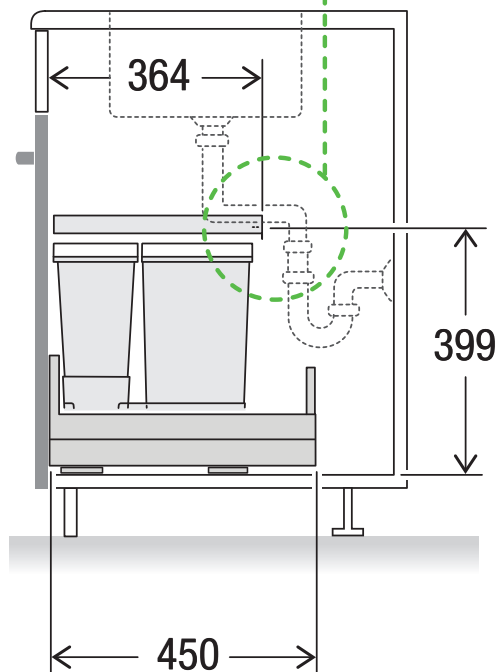

X60 M5 Basic Pro

Art. No. 80.60.403

**Waste separation system with
frame guide system**

MÜLLEX

A. & J. Stöckli AG · Ennetbachstrasse 40 · CH-8754 Netstal
+41 55 645 55 80 · info@muellex.ch · muellex.ch