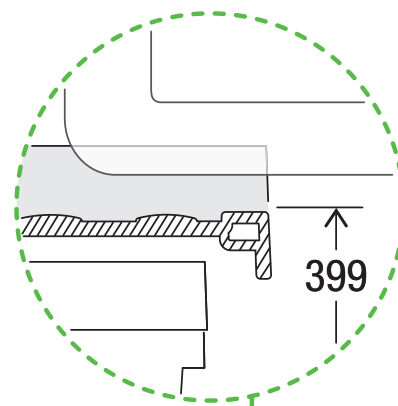

X60 M5 Basic Pro

Art. No. 80.60.403

**Waste separation system with
frame guide system**

MÜLLEX

A. & J. Stöckli AG · Ennetbachstrasse 40 · CH-8754 Netstal
+41 55 645 55 80 · info@muellex.ch · muellex.ch