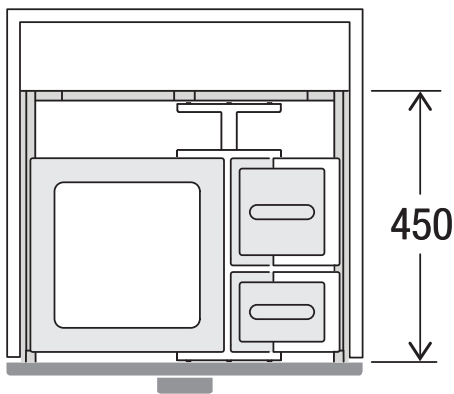

X60 M5 Basic Pro

Art. No. 80.60.403

**Waste separation system with
frame guide system**

MÜLLEX

A. & J. Stöckli AG · Ennetbachstrasse 40 · CH-8754 Netstal
+41 55 645 55 80 · info@muellex.ch · muellex.ch