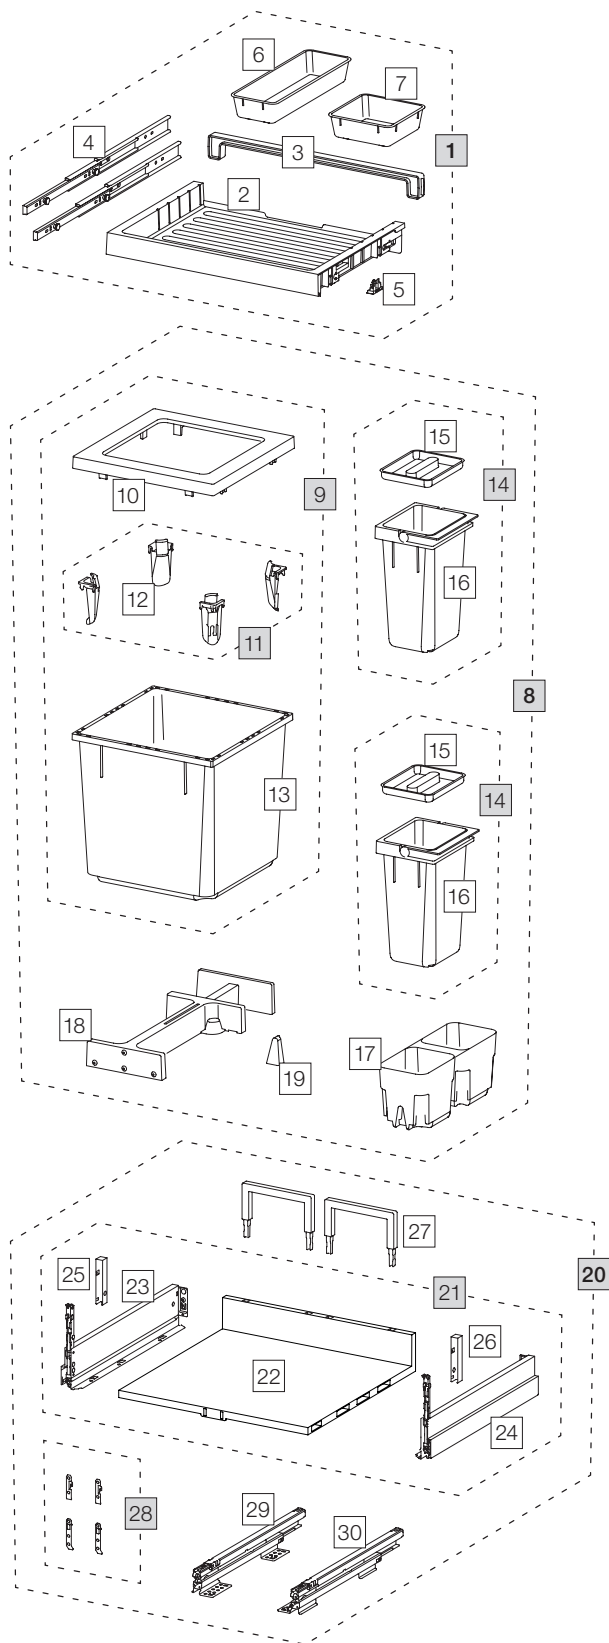

# X55 M5 Premium Pro

Art. n° 80.60.304

## Système de tri de déchets avec système de guidage des cadres

Art. n°	Désignation	Excl. TVA
<b>1</b>	<b>80.42.301 Tiroir 55 Premium</b>	<b>81.00</b>
2	12275 Tiroir 55 Premium	34.60
3	12279 Paroi arrière 55	7.10
4	12283 Rail avec boulon (paire)	23.10
5	12948 Clip 18/19 (4 pc.)	4.90
6	12483 Coque supplémentaire long	10.90
7	12282 Coque supplémentaire	8.70
<b>8</b>	<b>80.51.302 Récipients de tri de déchets X55 M5</b>	<b>197.00</b>
9	12683 Récipient 35 litre, complet	97.90
10	12247 Cadre de couverture	20.30
11	12252 Tendeur de sac (4 pc.)	19.20
12	12721 Tendeur de sac	4.80
13	12245 Récipient 35 litre	61.20
14	12942 Récipient 4 litre, complet	25.60
15	12273 Couvercle 4 litre	4.40
16	12442 Récipient 4 litre avec anse	21.20
17	12257 Bac de base 550, M	21.30
18	12625 Cliquet, complet	46.40
19	12260 Coin	2.20
<b>20</b>	<b>80.61.301 Tiroir complet 55 Pro</b>	<b>165.00</b>
21	13609 Fond de dispositif extractible 55 Pro	106.50
22	13291 Fond en plastique 55	37.90
23	13302 Côté Nova Pro Scala gauche	32.20
24	13303 Côté Nova Pro Scala droites	32.20
25	13298 Cache gauche	2.10
26	13299 Cache droite	2.10
27	13296 Etrier de paroi arrière 150	4.10
28	13532 Attache-façade complet	3.90
29	13300 Glissière de fond Nova Pro gauche	43.30
30	13301 Glissière de fond Nova Pro droit	43.30