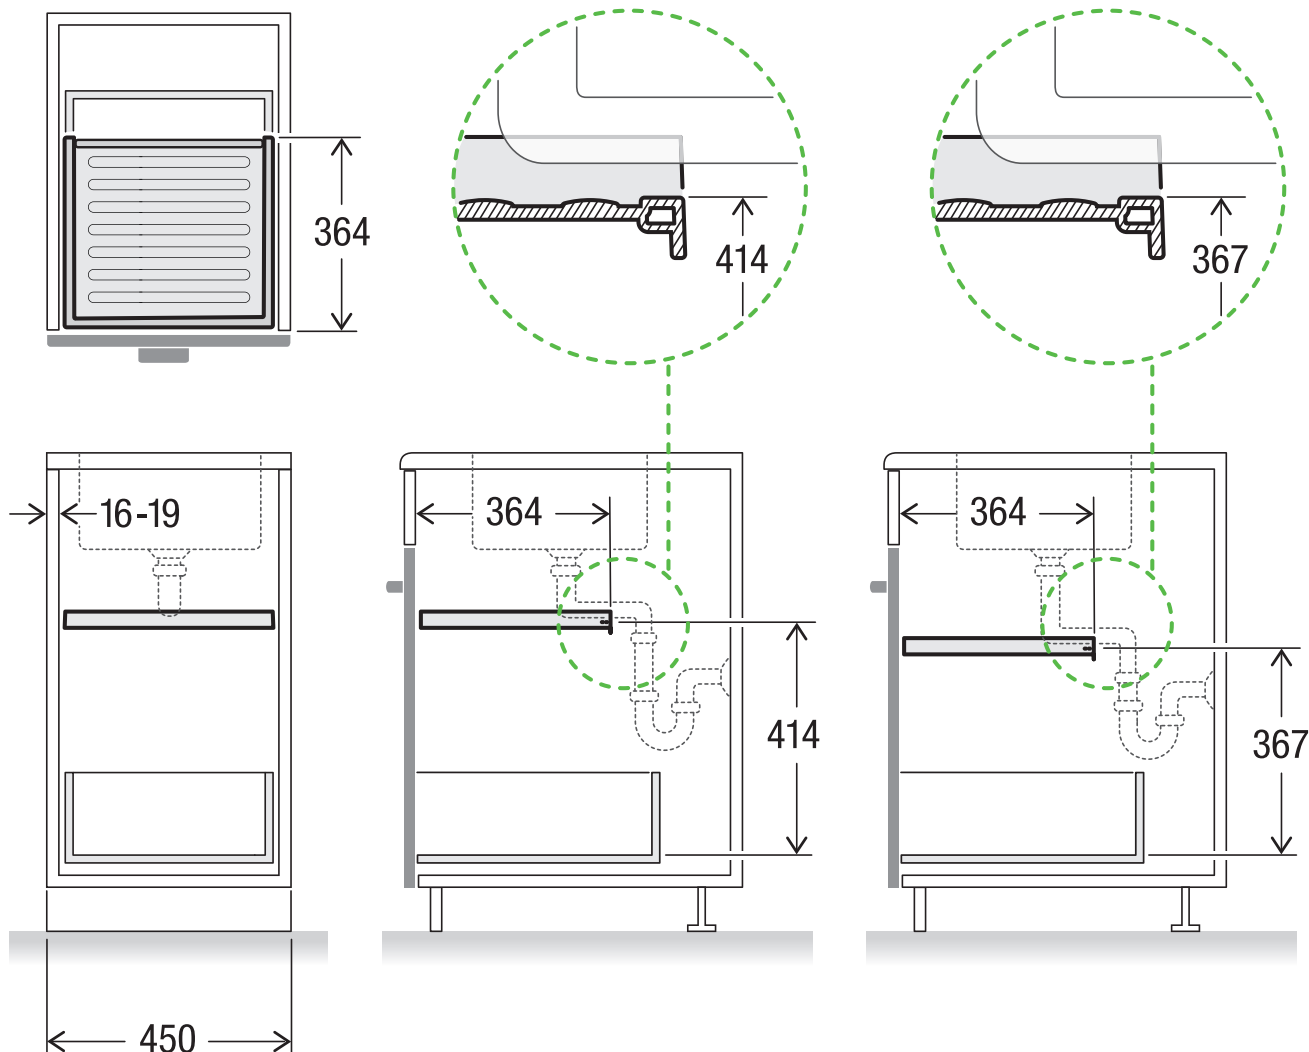

Tiroir 45 Basic

Art. n° 80.41.101

Tiroir pour caisson de cuisine

L-version
= 414 hauteur d'installation

M-version
= 367 hauteur d'installation

MÜLLEX

A. & J. Stöckli AG · Ennetbachstrasse 40 · CH-8754 Netstal
+41 55 645 55 80 · info@muellex.ch · muellex.ch