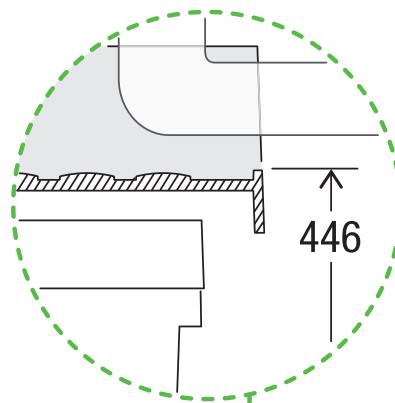

X55 L7 Premium Pro

Art. No. 80.60.306

**Waste separation system with
frame guide system**

MÜLLEX

A. & J. Stöckli AG · Ennetbachstrasse 40 · CH-8754 Netstal
+41 55 645 55 80 · info@muellex.ch · muellex.ch