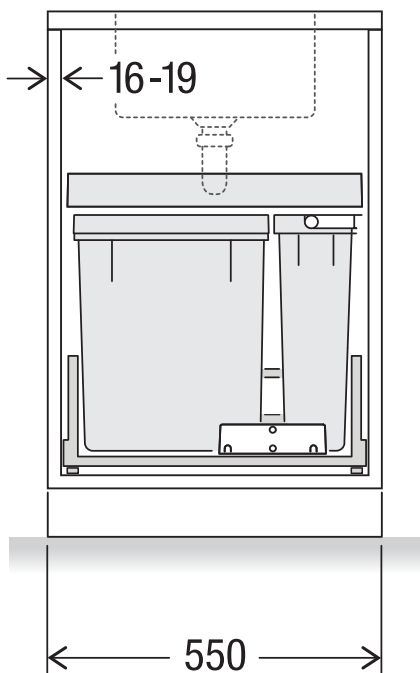

X55 L7 Premium Pro

Art. No. 80.60.306

**Waste separation system with
frame guide system**

MÜLLEX

A. & J. Stöckli AG · Ennetbachstrasse 40 · CH-8754 Netstal
+41 55 645 55 80 · info@muellex.ch · muellex.ch