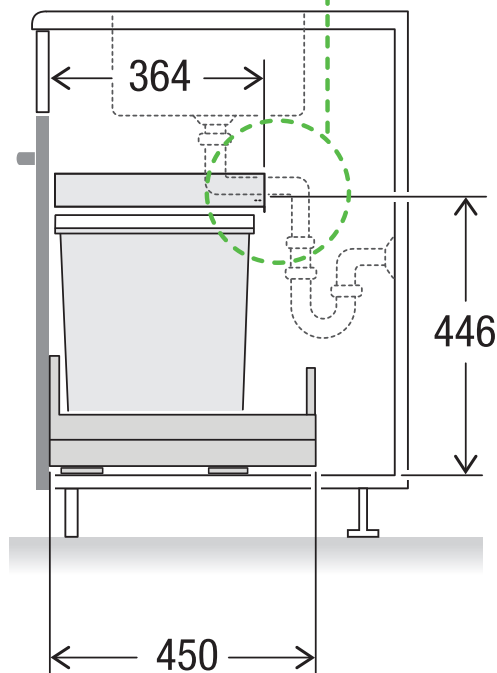

X55 L7 Premium Pro

Art. No. 80.60.306

**Waste separation system with
frame guide system**

MÜLLEX

A. & J. Stöckli AG · Ennetbachstrasse 40 · CH-8754 Netstal
+41 55 645 55 80 · info@muellex.ch · muellex.ch