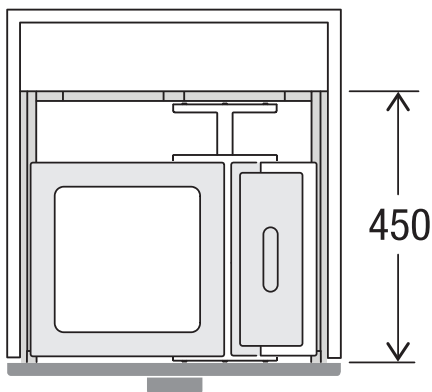

X55 L7 Premium Pro

Art. No. 80.60.306

**Waste separation system with
frame guide system**

MÜLLEX

A. & J. Stöckli AG · Ennetbachstrasse 40 · CH-8754 Netstal
+41 55 645 55 80 · info@muellex.ch · muellex.ch