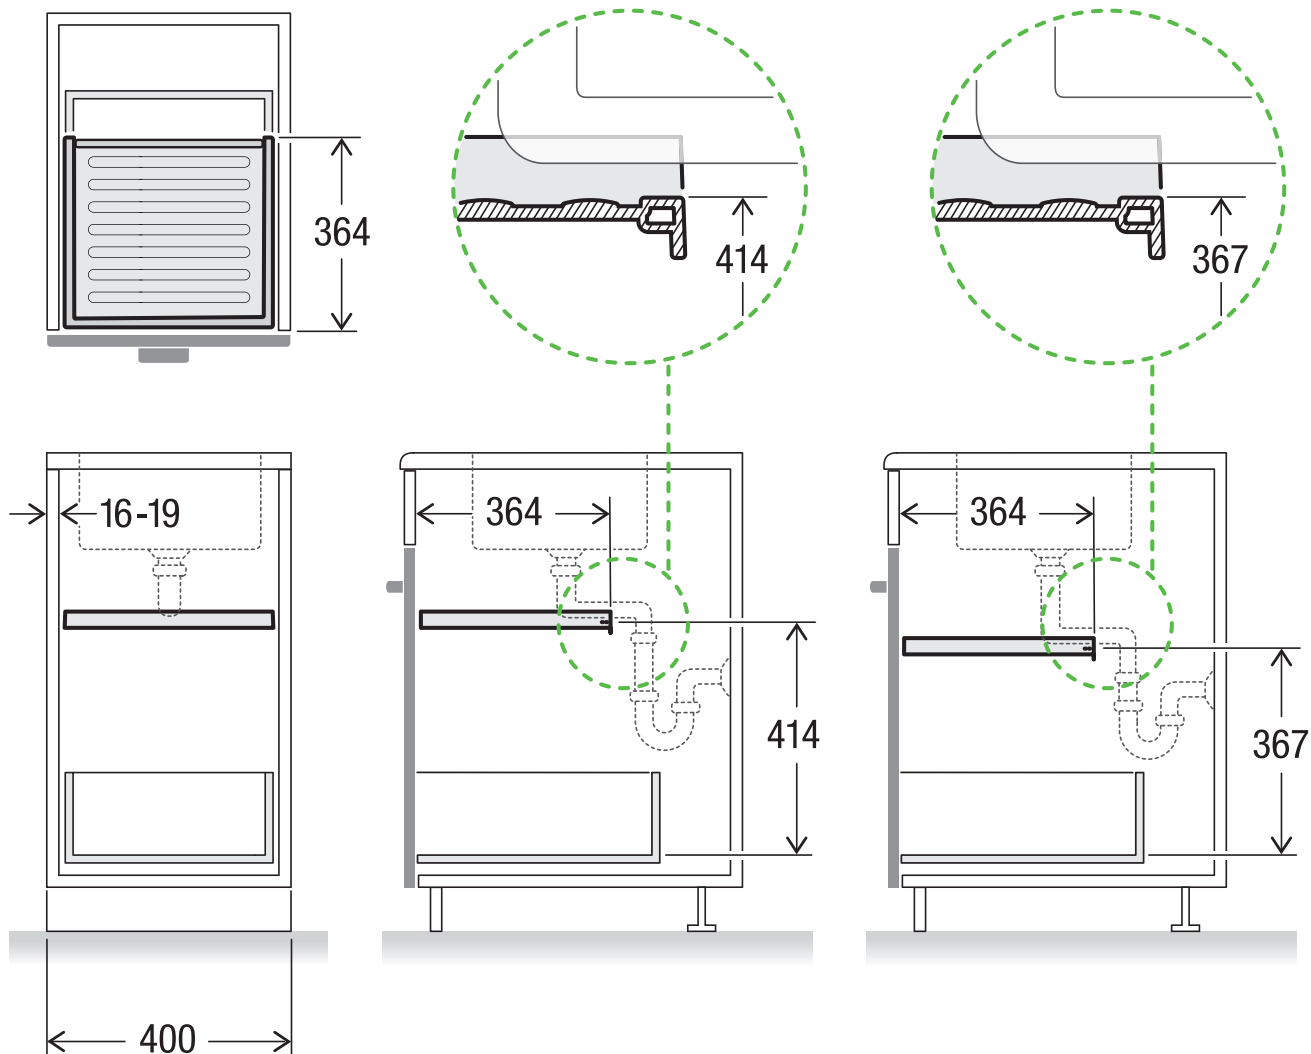

# Schublade 40 Basic

Art.-Nr. 80.41.001

Schublade für Küchenkorpus

L-Version = 414 Einbauhöhe

M-Version = 367 Einbauhöhe

**MÜLLEX**

A. & J. Stöckli AG · Ennetbachstrasse 40 · CH-8754 Netstal  
+41 55 645 55 80 · info@muellex.ch · muellex.ch