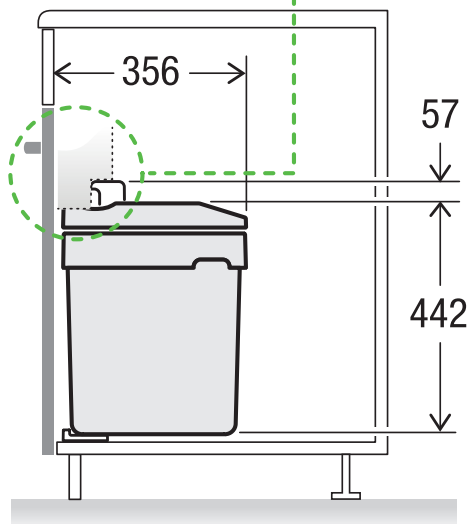

EURO FLEXX

Art.-Nr. 4915.40

**Abfalltrennsystem für
Drehtüren**

MÜLLEX

A. & J. Stöckli AG · Ennetbachstrasse 40 · CH-8754 Netstal
+41 55 645 55 80 · info@muellex.ch · muellex.ch