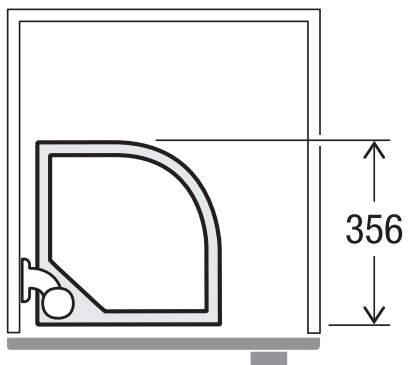

EURO FLEXX

Art.-Nr. 4915.40

**Abfalltrennsystem für
Drehtüren**

MÜLLEX

A. & J. Stöckli AG · Ennetbachstrasse 40 · CH-8754 Netstal
+41 55 645 55 80 · info@muellex.ch · muellex.ch