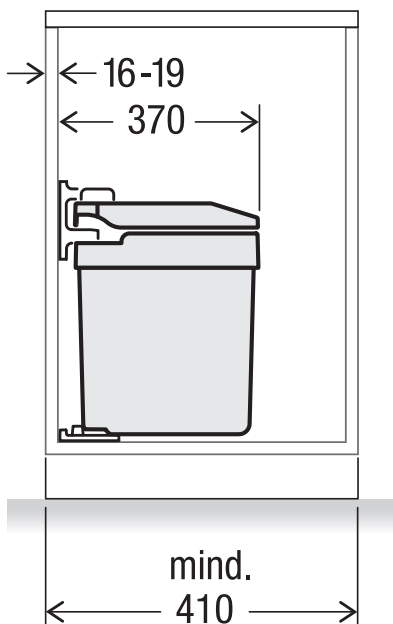

EURO FLEXX

Art.-Nr. 4915.40

**Abfalltrennsystem für
Drehtüren**

MÜLLEX

A. & J. Stöckli AG · Ennetbachstrasse 40 · CH-8754 Netstal
+41 55 645 55 80 · info@muellex.ch · muellex.ch