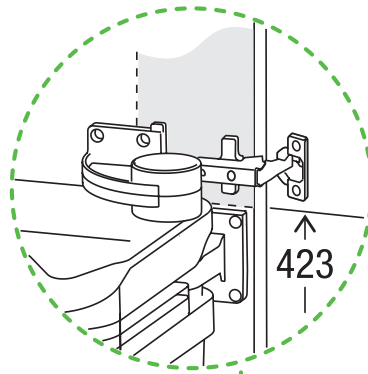

EURO FLEXX

Art.-Nr. 4915.40

**Abfalltrennsystem für
Drehtüren**

MÜLLEX

A. & J. Stöckli AG · Ennetbachstrasse 40 · CH-8754 Netstal
+41 55 645 55 80 · info@muellex.ch · muellex.ch