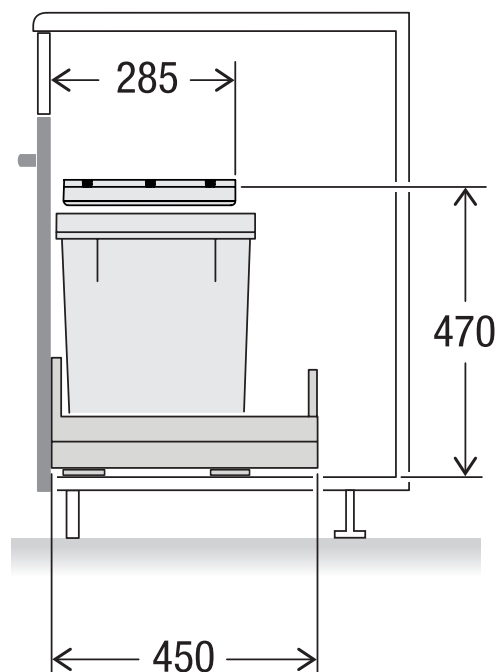

X40 L35 Pro Water

Art. n. 80.60.002

Sistema raccolta rifiuti con guida a cornice

X	WS	S (max.)
600	16	208
	19	202
550	16	158
	19	152

MÜLLEX

A. & J. Stöckli AG · Ennetbachstrasse 40 · CH-8754 Netstal
+41 55 645 55 80 · info@muellex.ch · muellex.ch