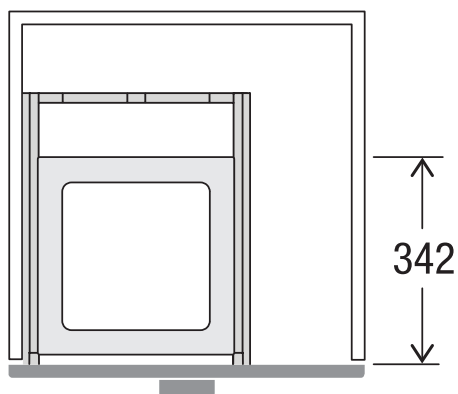

X40 L35 Pro Water

Art. n. 80.60.002

Sistema raccolta rifiuti con guida a cornice

X	WS	S (max.)
600	16	208
	19	202
550	16	158
	19	152

MÜLLEX

A. & J. Stöckli AG · Ennetbachstrasse 40 · CH-8754 Netstal
+41 55 645 55 80 · info@muellex.ch · muellex.ch