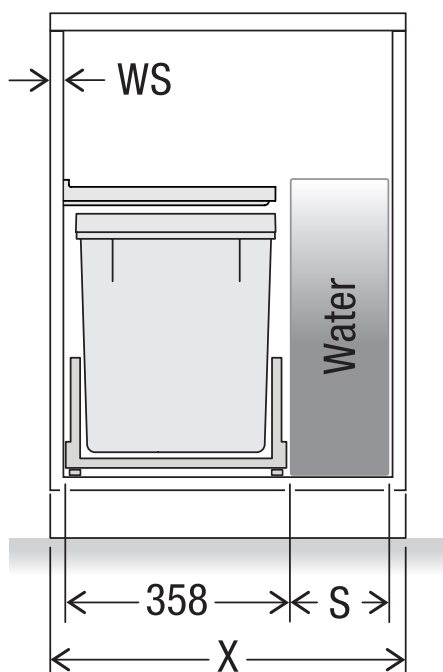

X40 L35 Pro Water

Art. n. 80.60.002

Sistema raccolta rifiuti con guida a cornice

X	WS	S (max.)
600	16	208
	19	202
550	16	158
	19	152

MÜLLEX

A. & J. Stöckli AG · Ennetbachstrasse 40 · CH-8754 Netstal
+41 55 645 55 80 · info@muellex.ch · muellex.ch