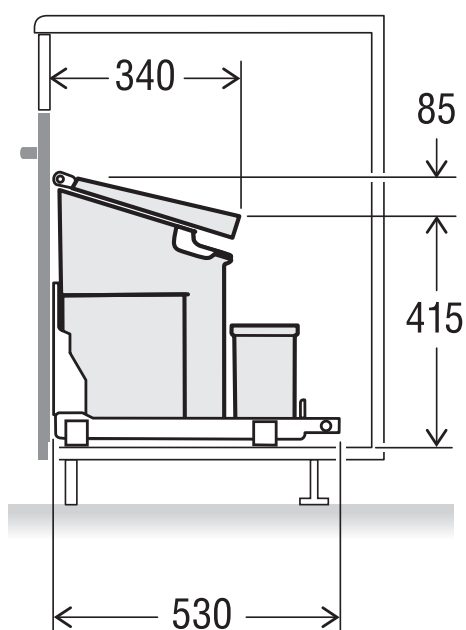

COMFORT 35/5/4/4

Art. No. 4950.40.992

**Waste separation system
with pull-out mechanism**

MÜLLEX

A. & J. Stöckli AG · Ennetbachstrasse 40 · CH-8754 Netstal
+41 55 645 55 80 · info@muellex.ch · muellex.ch

4950.40.992 / Msk 01 EN