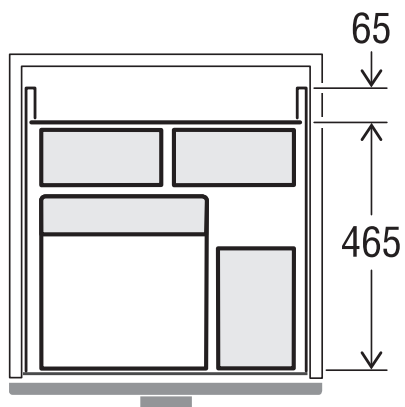

COMFORT 35/5/4/4

Art. No. 4950.40.992

**Waste separation system
with pull-out mechanism**

MÜLLEX

A. & J. Stöckli AG · Ennetbachstrasse 40 · CH-8754 Netstal
+41 55 645 55 80 · info@muellex.ch · muellex.ch

4950.40.992 / Msk 01 EN