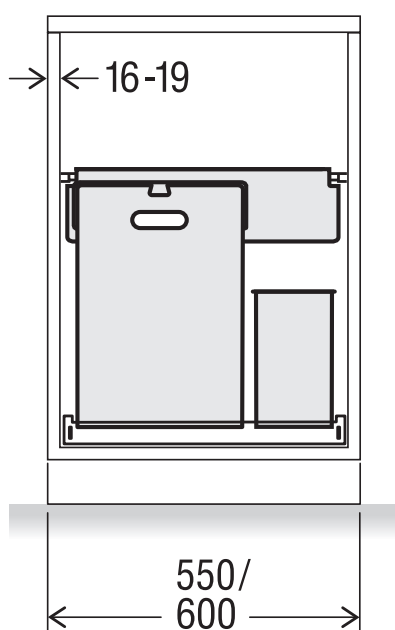

COMFORT 35/5/4/4

Art. No. 4950.40.992

**Waste separation system
with pull-out mechanism**

MÜLLEX

A. & J. Stöckli AG · Ennetbachstrasse 40 · CH-8754 Netstal
+41 55 645 55 80 · info@muellex.ch · muellex.ch

4950.40.992 / Msk 01 EN