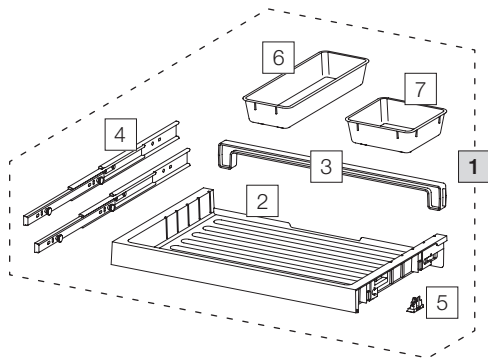

X60 L7 Premium

Art.-Nr. 80.50.406

Abfalltrennsystem für bestehende Schubladenauszüge

Art.-Nr.	Bezeichnung	CHF exkl. MwSt.
1 80.42.401	Schublade 60 Premium	77.00
2 12274	Schublade 60 Premium	33.00
3 12278	Rückwand 60	6.80
4 12283	Schiene mit Bolzen (Paar)	22.00
5 12948	Klipp 18/19 (4 Stk.)	4.70
6 12483	Zusatzschale lang	10.40
7 12282	Zusatzschale	8.30
8 80.51.403	Abfalltrennbehälter X60 L7	160.00
9 12682	Behälter 40-Liter, komplett	93.20
10 12247	Abdeckrahmen	19.30
11 12252	Sackspanner (4 Stk.)	18.30
12 12721	Sackspanner	4.60
13 12244	Behälter 40-Liter	58.30
14 12943	Behälter 18-Liter, komplett	44.90
15 12313	Deckel 11/15/18-Liter	9.00
16 12452	Behälter 18-Liter mit Bügel	35.90
17 12625	Ratsche, komplett	44.20

Set
 Einzelteile