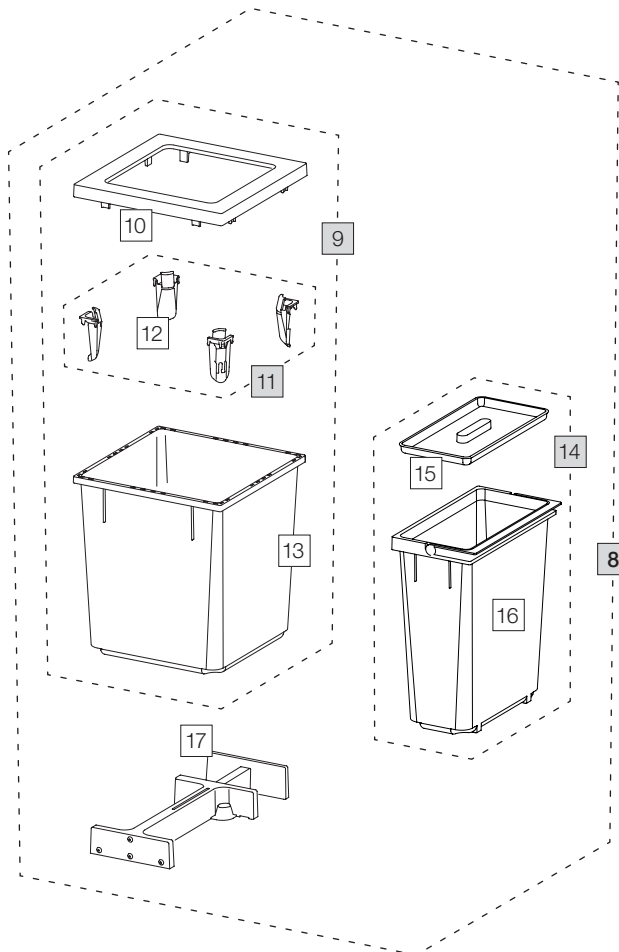

X60 L7 Premium

Art.-Nr. 80.50.406

Abfalltrennsystem für bestehende Schubladenauszüge

Art.-Nr.	Bezeichnung	CHF exkl. MwSt.
1 80.42.401	Schublade 60 Premium	77.00
2 12274	Schublade 60 Premium	33.00
3 12278	Rückwand 60	6.80
4 12283	Schiene mit Bolzen (Paar)	22.00
5 12948	Klipp 18/19 (4 Stk.)	4.70
6 12483	Zusatzschale lang	10.40
7 12282	Zusatzschale	8.30
8 80.51.403	Abfalltrennbehälter X60 L7	160.00
9 12682	Behälter 40-Liter, komplett	93.20
10 12247	Abdeckrahmen	19.30
11 12252	Sackspanner (4 Stk.)	18.30
12 12721	Sackspanner	4.60
13 12244	Behälter 40-Liter	58.30
14 12943	Behälter 18-Liter, komplett	44.90
15 12313	Deckel 11/15/18-Liter	9.00
16 12452	Behälter 18-Liter mit Bügel	35.90
17 12625	Ratsche, komplett	44.20

Set
 Einzelteile