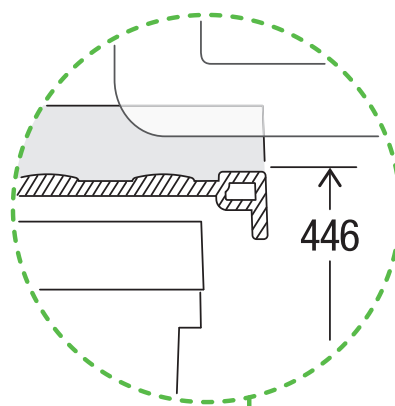

# X50 L35 Basic Pro

Art. n. 80.60.201

Sistema raccolta rifiuti con guida a cornice

**MÜLLEX**

A. & J. Stöckli AG · Ennetbachstrasse 40 · CH-8754 Netstal  
+41 55 645 55 80 · info@muellex.ch · muellex.ch