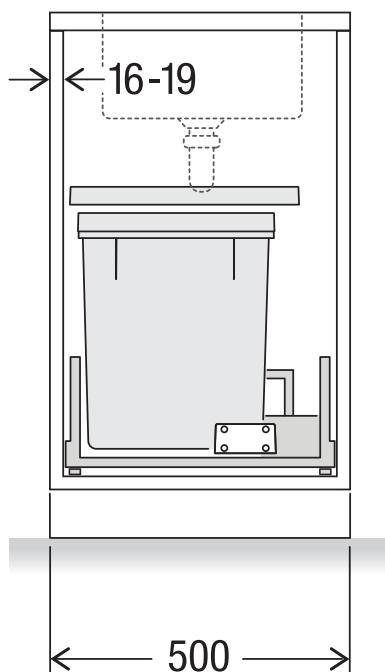

# X50 L35 Basic Pro

Art. n. 80.60.201

Sistema raccolta rifiuti con guida a cornice

**MÜLLEX**

A. & J. Stöckli AG · Ennetbachstrasse 40 · CH-8754 Netstal  
+41 55 645 55 80 · info@muellex.ch · muellex.ch