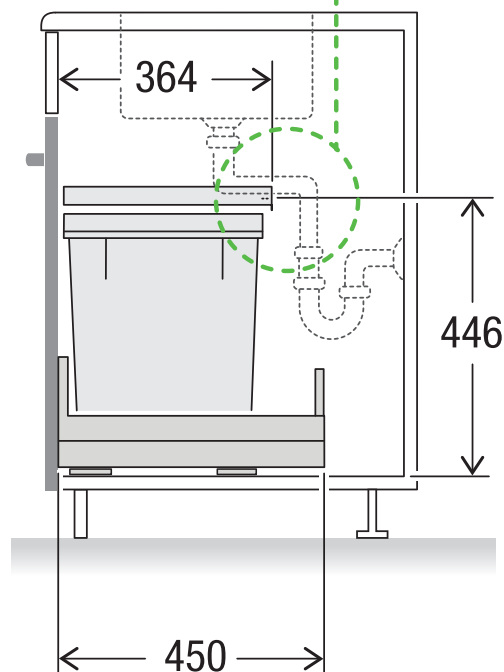

# X50 L35 Basic Pro

Art. n. 80.60.201

Sistema raccolta rifiuti con guida a cornice

**MÜLLEX**

A. & J. Stöckli AG · Ennetbachstrasse 40 · CH-8754 Netstal  
+41 55 645 55 80 · info@muellex.ch · muellex.ch