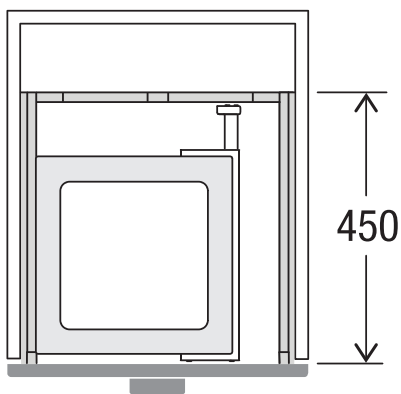

# X50 L35 Basic Pro

Art. n. 80.60.201

Sistema raccolta rifiuti con guida a cornice

**MÜLLEX**

A. & J. Stöckli AG · Ennetbachstrasse 40 · CH-8754 Netstal  
+41 55 645 55 80 · info@muellex.ch · muellex.ch