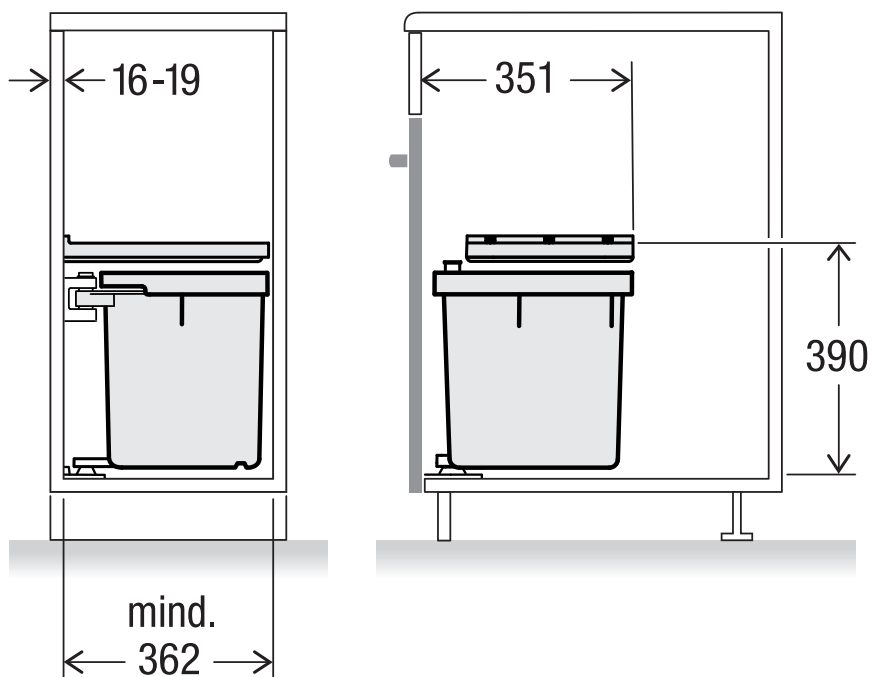

D40 M3

Art. n. 80.71.002

**Sistema di raccolta dei rifiuti
ad ante a battente**

MÜLLEX

A. & J. Stöckli AG · Ennetbachstrasse 40 · CH-8754 Netstal
+41 55 645 55 80 · info@muellex.ch · muellex.ch