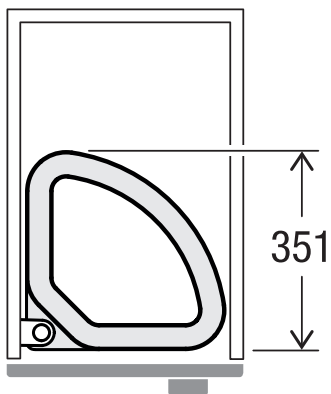

D40 M3

Art. n. 80.71.002

**Sistema di raccolta dei rifiuti
ad ante a battente**

MÜLLEX

A. & J. Stöckli AG · Ennetbachstrasse 40 · CH-8754 Netstal
+41 55 645 55 80 · info@muellex.ch · muellex.ch