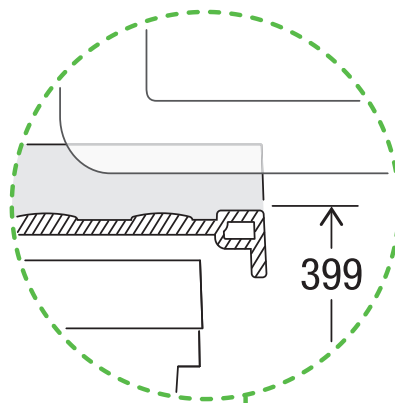

X55 M5 Basic Pro

Art.-Nr. 80.60.303

**Abfalltrennsystem mit
Zargenführungssystem**

MÜLLEX

A. & J. Stöckli AG · Ennetbachstrasse 40 · CH-8754 Netstal
+41 55 645 55 80 · info@muellex.ch · muellex.ch