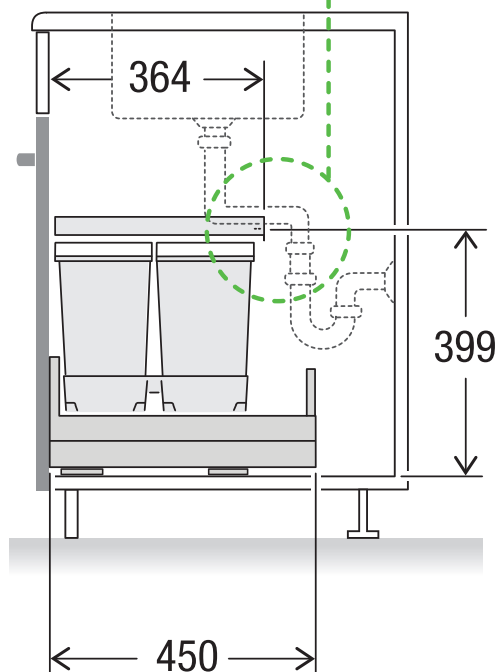

X55 M5 Basic Pro

Art.-Nr. 80.60.303

**Abfalltrennsystem mit
Zargenführungssystem**

MÜLLEX

A. & J. Stöckli AG · Ennetbachstrasse 40 · CH-8754 Netstal
+41 55 645 55 80 · info@muellex.ch · muellex.ch