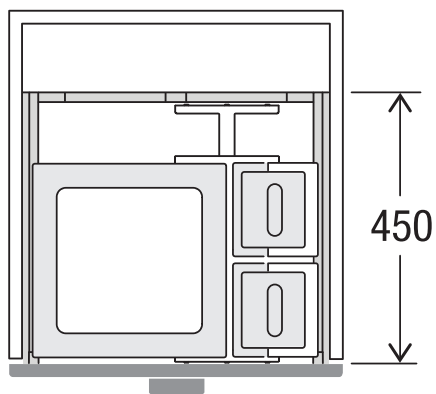

X55 M5 Basic Pro

Art.-Nr. 80.60.303

**Abfalltrennsystem mit
Zargenführungssystem**

MÜLLEX

A. & J. Stöckli AG · Ennetbachstrasse 40 · CH-8754 Netstal
+41 55 645 55 80 · info@muellex.ch · muellex.ch