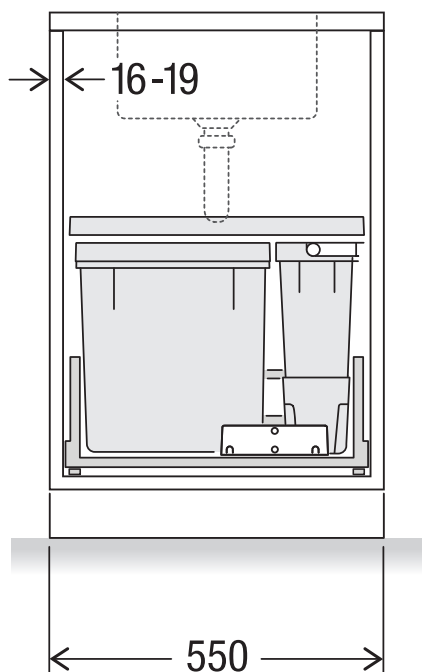

X55 M5 Basic Pro

Art.-Nr. 80.60.303

**Abfalltrennsystem mit
Zargenführungssystem**

MÜLLEX

A. & J. Stöckli AG · Ennetbachstrasse 40 · CH-8754 Netstal
+41 55 645 55 80 · info@muellex.ch · muellex.ch