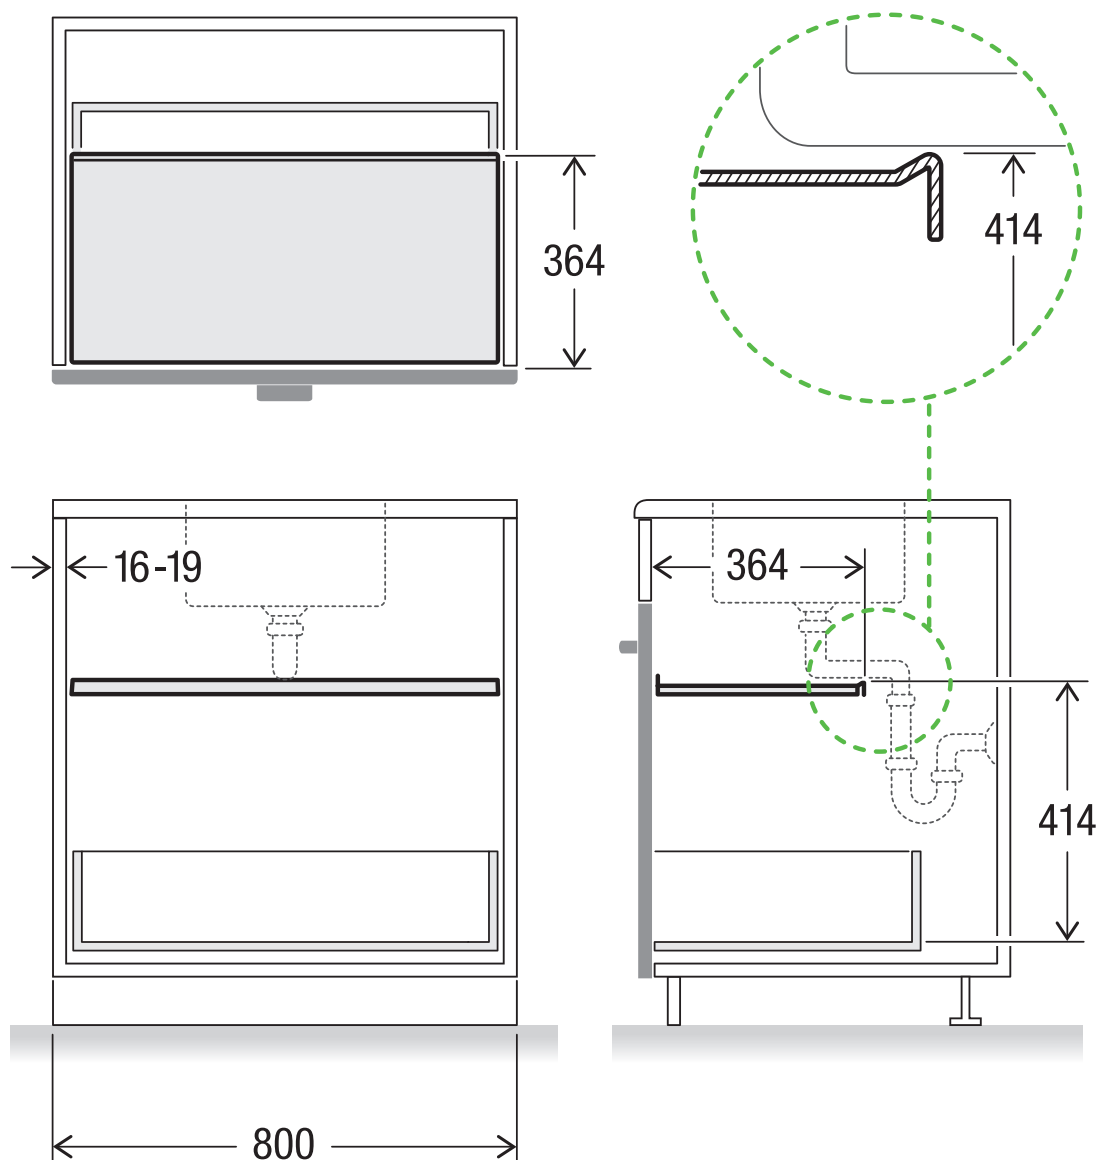

Coperchio 80 Basic

Art.-n. 80.41.501

Coperchio per mobiletti da cucina

MÜLLEX

A. & J. Stöckli AG · Ennetbachstrasse 40 · CH-8754 Netstal
+41 55 645 55 80 · info@muellex.ch · muellex.ch