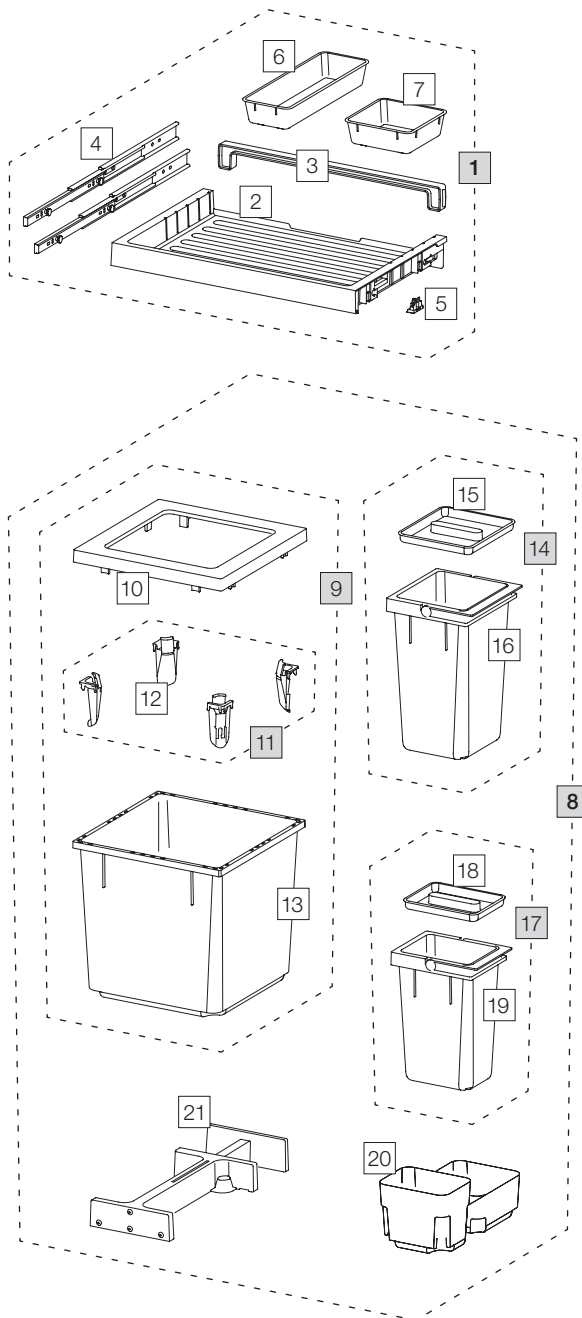

# X60 M5 Premium

Art. n° 80.50.404

## Système de tri de déchets extractible pré-existant

Art. n°	Désignation	Excl. TVA
<b>1</b>	<b>80.42.401 Tiroir 60 Premium</b>	<b>77.00</b>
2	12274 Tiroir 60 Premium	33.00
3	12278 Paroi arrière 60	6.80
4	12283 Rail avec boulon (paire)	22.00
5	12948 Clip 18/19(4 pc.)	4.70
6	12483 Coque supplémentaire long	10.40
7	12282 Coque supplémentaire	8.30
<b>8</b>	<b>80.51.402 Récipients de tri de déchets X60 M5</b>	<b>188.00</b>
9	12683 Récipient 35 litre, complet	93.20
10	12247 Cadre de couverture	19.30
11	12252 Tendeur de sac (4 pc.)	18.30
12	12721 Tendeur de sac	4.60
13	12245 Récipient 35 litre	58.30
14	12940 Récipient 8 litre, complet	30.10
15	12271 Couvercle 8 litre	6.60
16	12440 Récipient 8 litre avec anse	23.60
17	12941 Récipient 5 litre, complet	25.10
18	12272 Couvercle 5 litre	4.70
19	12441 Récipient 5 litre avec anse	20.50
20	12255 Bac de base 600, M	21.40
21	12625 Cliquet, complet	44.20

- Set
- Eléments détachés