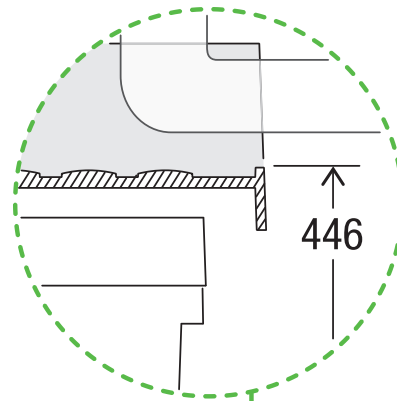

X60 L5 Premium Pro

Art. n° 80.60.402

Système de tri de déchets avec système de guidage des cadres

MÜLLEX

A. & J. Stöckli AG · Ennetbachstrasse 40 · CH-8754 Netstal
+41 55 645 55 80 · info@muellex.ch · muellex.ch