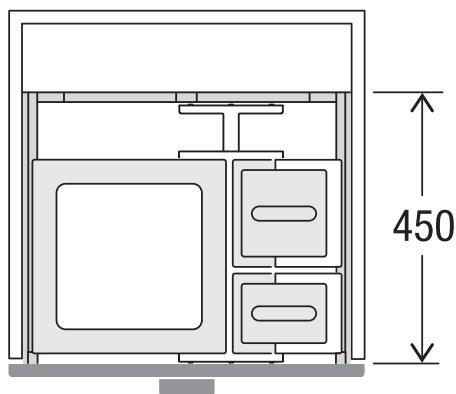

X60 L5 Premium Pro

Art. n° 80.60.402

Système de tri de déchets avec système de guidage des cadres

MÜLLEX

A. & J. Stöckli AG · Ennetbachstrasse 40 · CH-8754 Netstal
+41 55 645 55 80 · info@muellex.ch · muellex.ch