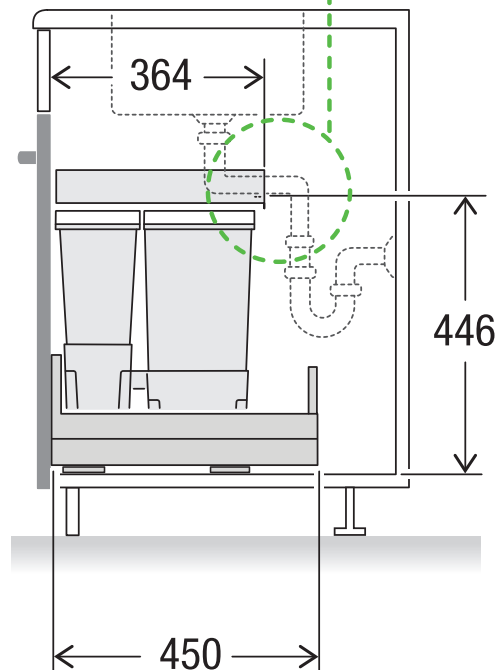

X60 L5 Premium Pro

Art. n° 80.60.402

Système de tri de déchets avec système de guidage des cadres

MÜLLEX

A. & J. Stöckli AG · Ennetbachstrasse 40 · CH-8754 Netstal
+41 55 645 55 80 · info@muellex.ch · muellex.ch