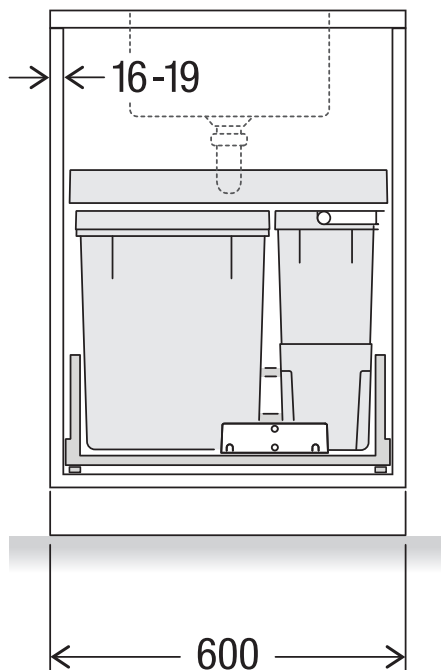

X60 L5 Premium Pro

Art. n° 80.60.402

Système de tri de déchets avec système de guidage des cadres

MÜLLEX

A. & J. Stöckli AG · Ennetbachstrasse 40 · CH-8754 Netstal
+41 55 645 55 80 · info@muellex.ch · muellex.ch