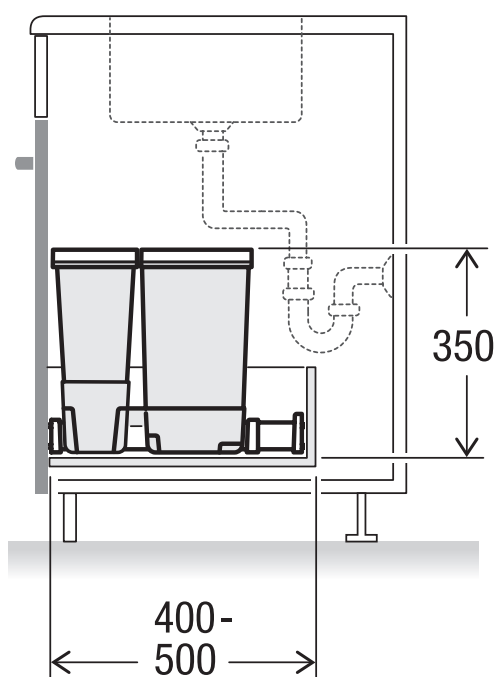

# Contenitori raccolta rifiuti X60 M5

Art.-n. 80.51.402

**Sistema estraibile esistente**

**MÜLLEX**

A. & J. Stöckli AG · Ennetbachstrasse 40 · CH-8754 Netstal  
+41 55 645 55 80 · info@muellex.ch · muellex.ch