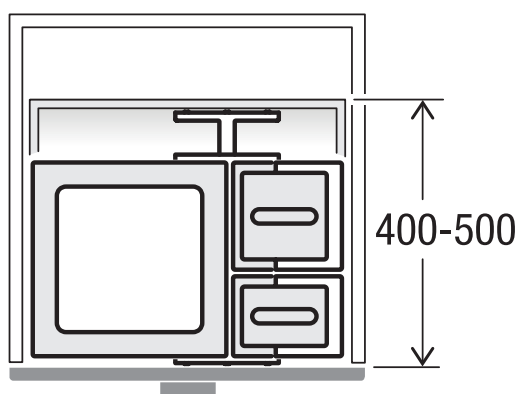

# Contenitori raccolta rifiuti X60 M5

Art.-n. 80.51.402

**Sistema estraibile esistente**

**MÜLLEX**

A. & J. Stöckli AG · Ennetbachstrasse 40 · CH-8754 Netstal  
+41 55 645 55 80 · info@muellex.ch · muellex.ch