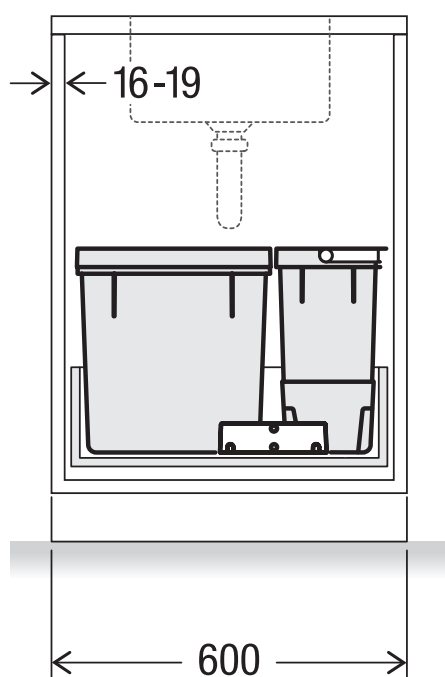

# Contenitori raccolta rifiuti X60 M5

Art.-n. 80.51.402

**Sistema estraibile esistente**

**MÜLLEX**

A. & J. Stöckli AG · Ennetbachstrasse 40 · CH-8754 Netstal  
+41 55 645 55 80 · info@muellex.ch · muellex.ch