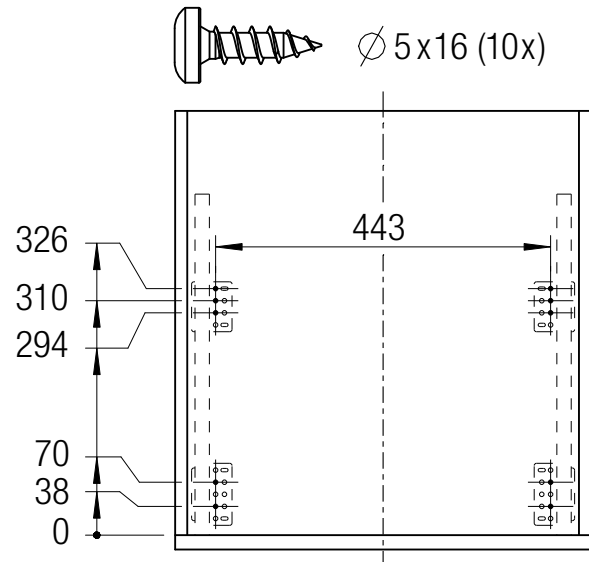

Spanplattenschrauben
Vis pour panneau d'aggloméré
Vite per pannelli di truciolato
Pan Chipboard Screw

Bohrbild, Komplettschubkasten 55 Pro, Höhe M
Dessin de perçage, tiroir complet 55 Pro, Hauteur M
Disegno di foratura, cassetto preassemblato 55 Pro, Altezza M
Drilling drawing, pre-assembled drawer 55 Pro, Height M

Scale 1:10	Created	04.04.2024	proE
	Modified	04.04.2024	proE
Format A4	State		
	in Arbeit		
Drawing-No. / File-Name		Index	
1003746		-.1	