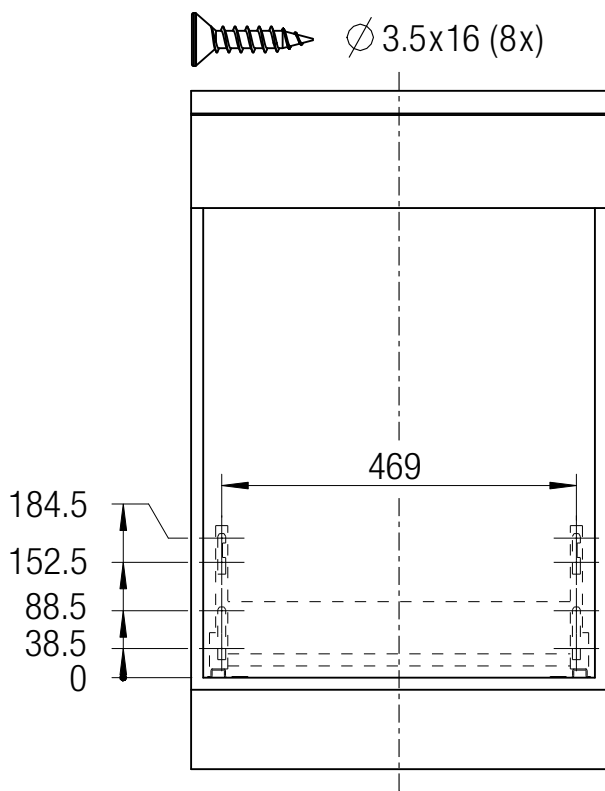

Spanplattenschrauben
Vis pour panneau d'aggloméré
Vite per pannelli di truciolato
Pan Chipboard Screw

Bohrbild, Komplettschubkasten 55 Pro, Höhe M
Dessin de perçage, tiroir complet 55 Pro, Hauteur M
Disegno di foratura, cassetto preassemblato 55 Pro, Altezza M
Drilling drawing, pre-assembled drawer 55 Pro, Height M

Scale 1:10	Created	04.04.2024	proE
	Modified	04.04.2024	proE
Format A4	State		
	in Arbeit		
Drawing-No. / File-Name		Index	
1003746		-.1	