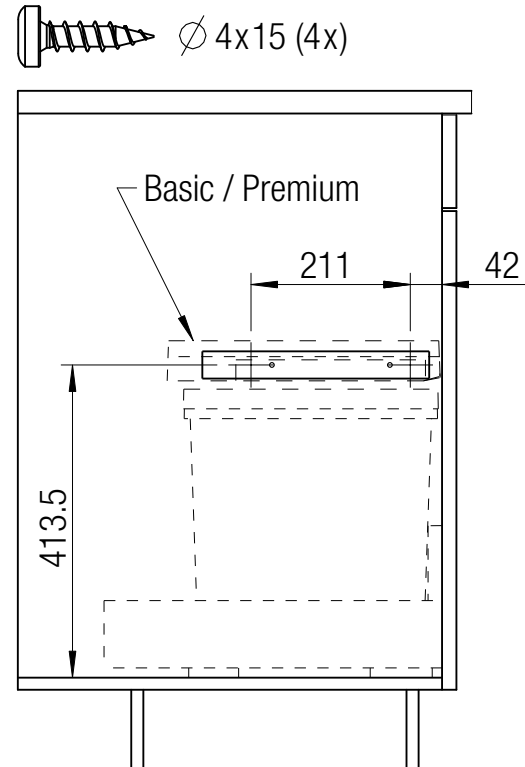

Spanplattenschrauben
Vis pour panneau d'aggloméré
Vite per pannelli di truciolato
Pan Chipboard Screw

Bohrbild, Komplettschubkasten 55 Pro, Höhe M
Dessin de perçage, tiroir complet 55 Pro, Hauteur M
Disegno di foratura, cassetto preassemblato 55 Pro, Altezza M
Drilling drawing, pre-assembled drawer 55 Pro, Height M

Scale 1:10	Created	04.04.2024	proE
	Modified	04.04.2024	proE
Format A4	State		
	in Arbeit		
Drawing-No. / File-Name		Index	
1003746		-.1	