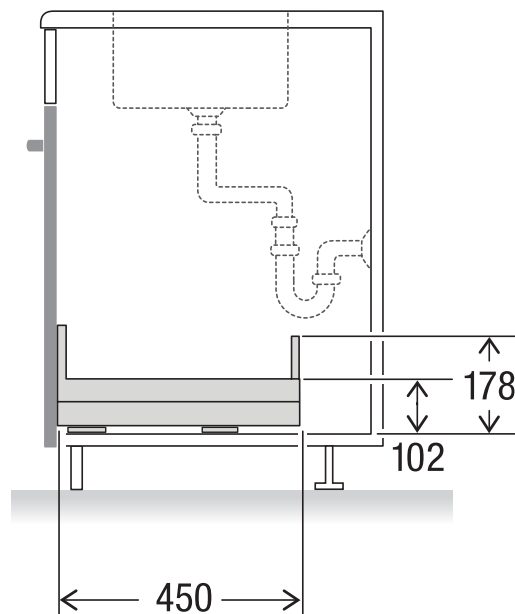

Cassetto preassemblato 60 Pro

Art. n. 80.61.401

Sistema raccolta rifiuti con guida a cornice

MÜLLEX

A. & J. Stöckli AG · Ennetbachstrasse 40 · CH-8754 Netstal
+41 55 645 55 80 · info@muellex.ch · muellex.ch