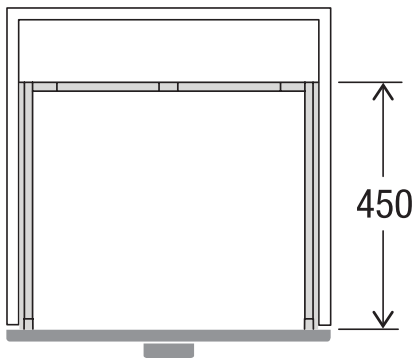

Cassetto preassemblato 60 Pro

Art. n. 80.61.401

Sistema raccolta rifiuti con guida a cornice

MÜLLEX

A. & J. Stöckli AG · Ennetbachstrasse 40 · CH-8754 Netstal
+41 55 645 55 80 · info@muellex.ch · muellex.ch