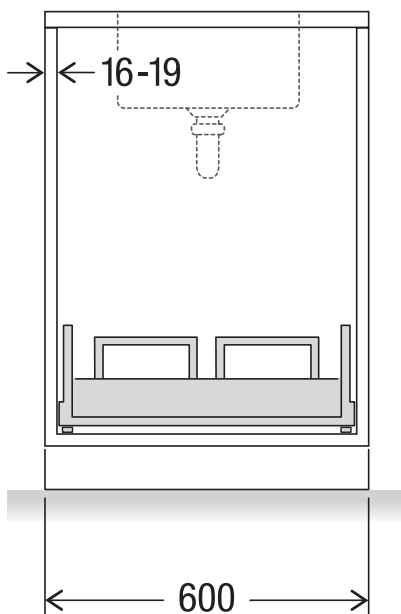

Cassetto preassemblato 60 Pro

Art. n. 80.61.401

Sistema raccolta rifiuti con guida a cornice

MÜLLEX

A. & J. Stöckli AG · Ennetbachstrasse 40 · CH-8754 Netstal
+41 55 645 55 80 · info@muellex.ch · muellex.ch