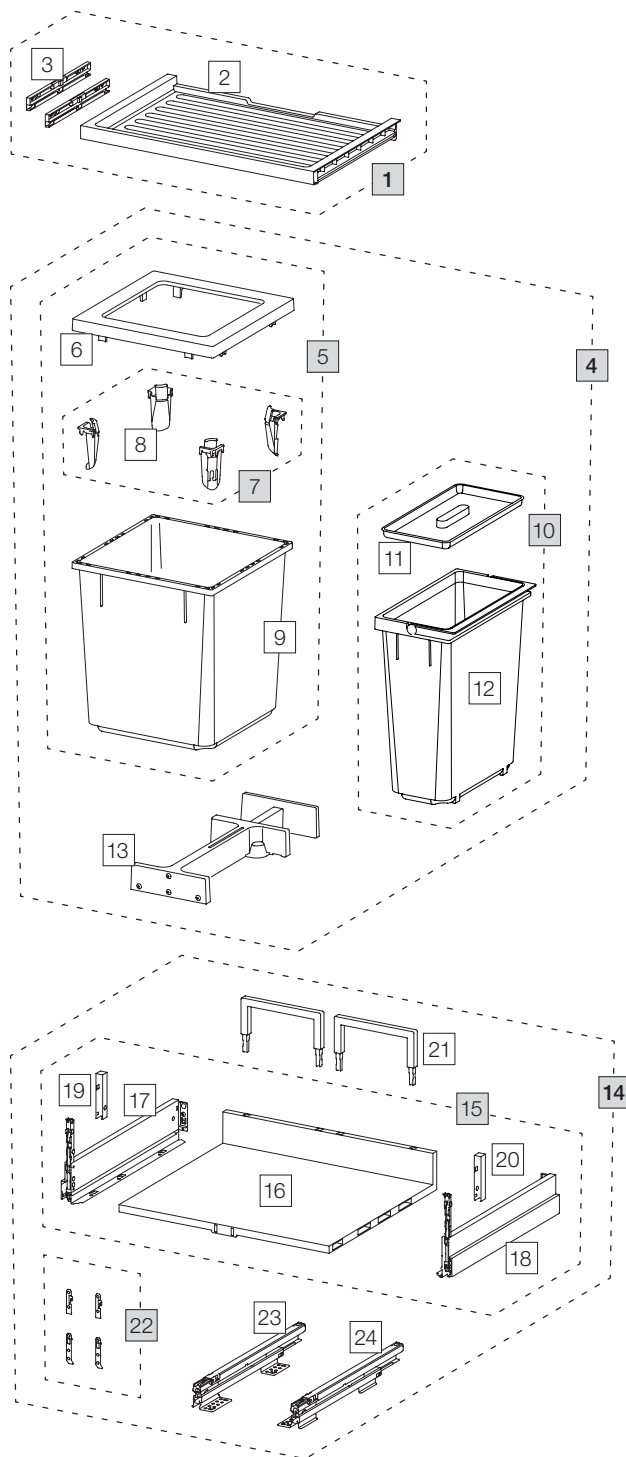

X60 L7 Basic Pro

Art. n. 80.60.405

Sistema raccolta rifiuti con guida a cornice

Art. n.	Denominazione	CHF escl. IVA
1	80.41.401 Cassetto 60 Basic	35.00
2	12285 Cassetto 60 Basic	28.90
3	13011 Adattatore cassetto (coppia)	10.40
4	80.51.403 Contenitori raccolta rifiuti X60 L7	168.00
5	12682 Contenitore 40 litri, completo	97.90
6	12247 Telai o di copertura	20.30
7	12252 Tendisacco piccolo (4 pz.)	19.20
8	12721 Tendisacco	4.80
9	12244 Contenitore 40 litri	61.20
10	12943 Contenitore 18 litri, completo	47.10
11	12313 Coperchio 11/15/18 litri	9.50
12	12452 Contenitore 18 litri con manico	37.70
13	12625 Cricchetto, completo	46.40
14	80.61.401 Cassetto preassemblato 60 Pro	165.00
15	13608 Sistema estraibile 60 Pro	108.40
16	13290 Fondo in plastica 60	39.80
17	13302 Telaio per Nova Pro Scala sinistro	32.20
18	13303 Telaio per Nova Pro Scala destro	32.20
19	13298 Copertura sinistra	2.10
20	13299 Copertura destra	2.10
21	13295 Supporto posteriore 175	4.30
22	13532 Supporto frontale completo	3.90
23	13300 Sistema scorrevole Nova Pro sinistra	43.30
24	13301 Sistema scorrevole Nova Pro destra	43.30

- Set
- Componenti singoli