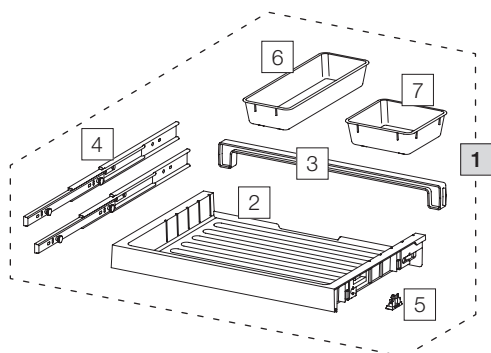

Cassetto 55 Premium

Art. n. 80.42.301

Cassetto per mobiletti da cucina

	Art. n.	Denominazione	CHF escl. IVA
<input checked="" type="checkbox"/>	80.42.301	Cassetto 55 Premium	77.00
<input type="checkbox"/>	12275	Cassetto 55 Premium	33.00
<input type="checkbox"/>	12279	Parete posteriore 55	6.80
<input type="checkbox"/>	12283	Guida con bulloni (set da due)	22.00
<input type="checkbox"/>	12948	Clip 18/19 (4 pz.)	4.70
<input type="checkbox"/>	12483	Vaschetta supplementare lunga	10.40
<input type="checkbox"/>	12282	Vaschetta supplementare	8.30

Set

Componenti singoli