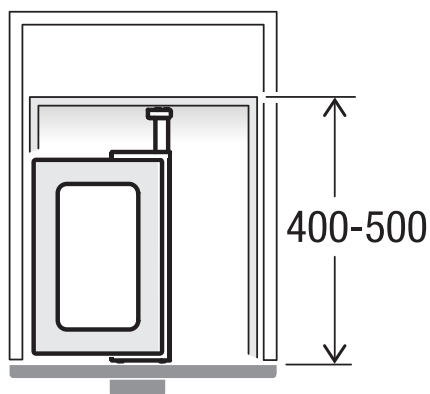

X40 M17 Basic

Art.-n. 80.50.001

Sistema raccolta rifiuti estraibile esistente

MÜLLEX

A. & J. Stöckli AG · Ennetbachstrasse 40 · CH-8754 Netstal
+41 55 645 55 80 · info@muellex.ch · muellex.ch