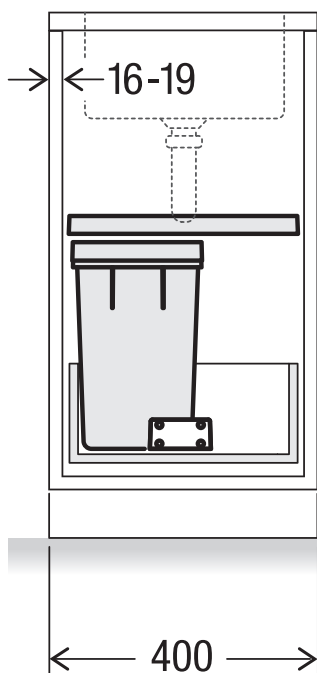

X40 M17 Basic

Art.-n. 80.50.001

Sistema raccolta rifiuti estraibile esistente

MÜLLEX

A. & J. Stöckli AG · Ennetbachstrasse 40 · CH-8754 Netstal
+41 55 645 55 80 · info@muellex.ch · muellex.ch