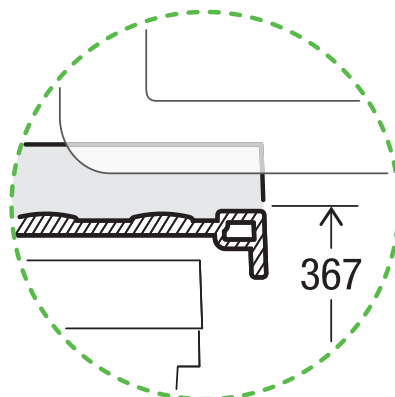

X40 M17 Basic

Art.-n. 80.50.001

Sistema raccolta rifiuti estraibile esistente

MÜLLEX

A. & J. Stöckli AG · Ennetbachstrasse 40 · CH-8754 Netstal
+41 55 645 55 80 · info@muellex.ch · muellex.ch