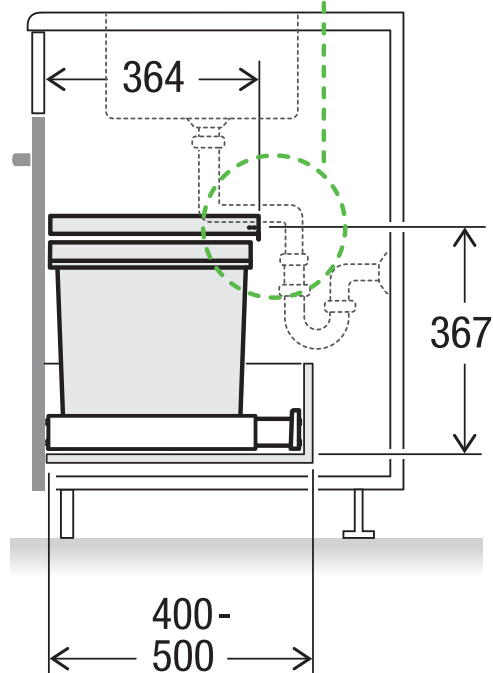

X40 M17 Basic

Art.-n. 80.50.001

Sistema raccolta rifiuti estraibile esistente

MÜLLEX

A. & J. Stöckli AG · Ennetbachstrasse 40 · CH-8754 Netstal
+41 55 645 55 80 · info@muellex.ch · muellex.ch