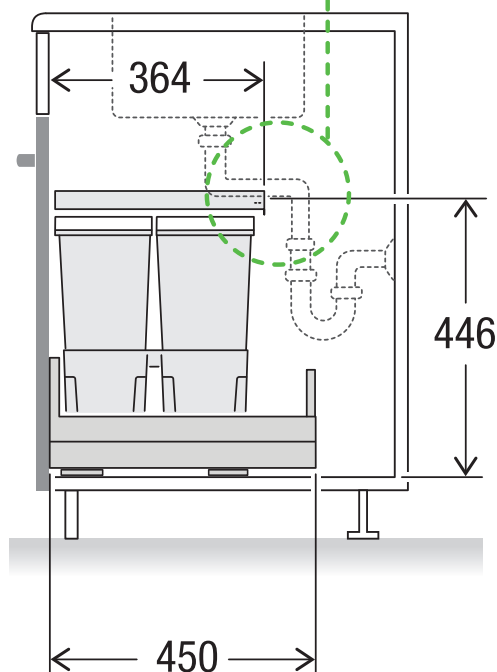

X55 L5 Basic Pro

Art. No. 80.60.301

**Waste separation system with
frame guide system**

MÜLLEX

A. & J. Stöckli AG · Ennetbachstrasse 40 · CH-8754 Netstal
+41 55 645 55 80 · info@muellex.ch · muellex.ch