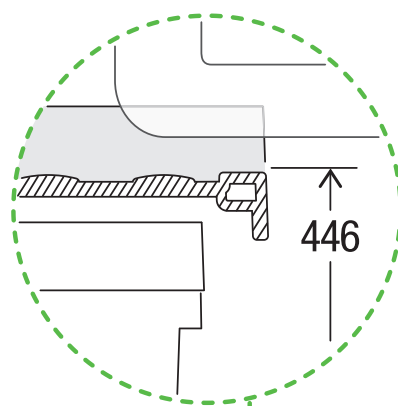

X55 L5 Basic Pro

Art. No. 80.60.301

**Waste separation system with
frame guide system**

MÜLLEX

A. & J. Stöckli AG · Ennetbachstrasse 40 · CH-8754 Netstal
+41 55 645 55 80 · info@muellex.ch · muellex.ch