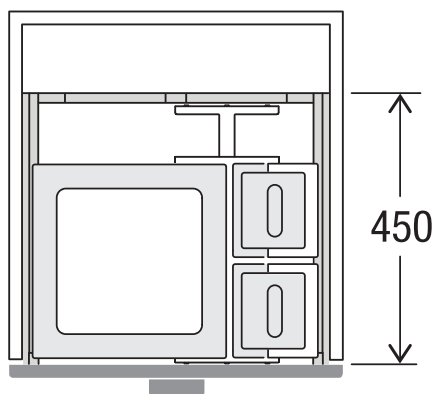

X55 L5 Basic Pro

Art. No. 80.60.301

**Waste separation system with
frame guide system**

MÜLLEX

A. & J. Stöckli AG · Ennetbachstrasse 40 · CH-8754 Netstal
+41 55 645 55 80 · info@muellex.ch · muellex.ch