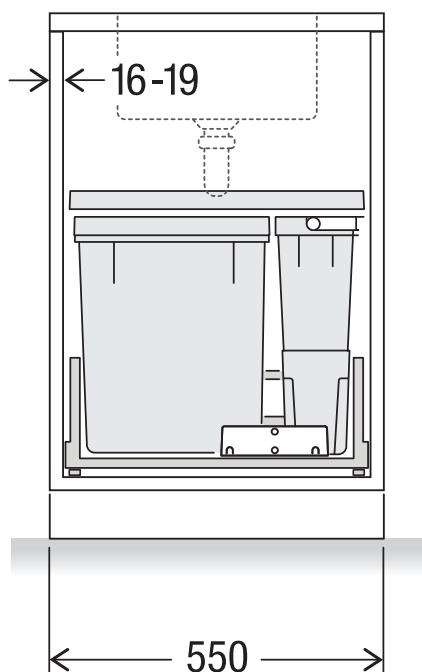

X55 L5 Basic Pro

Art. No. 80.60.301

**Waste separation system with
frame guide system**

MÜLLEX

A. & J. Stöckli AG · Ennetbachstrasse 40 · CH-8754 Netstal
+41 55 645 55 80 · info@muellex.ch · muellex.ch