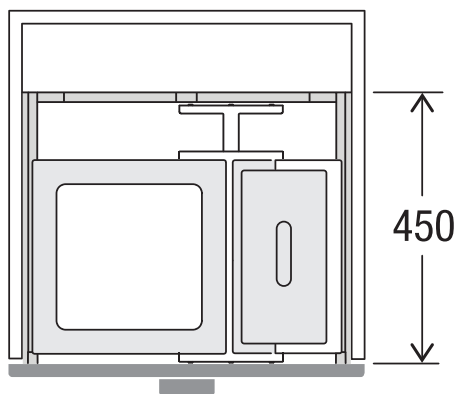

X60 M7 Premium Pro

Art. No. 80.60.408

**Waste separation system with
frame guide system**

MÜLLEX

A. & J. Stöckli AG · Ennetbachstrasse 40 · CH-8754 Netstal
+41 55 645 55 80 · info@muellex.ch · muellex.ch