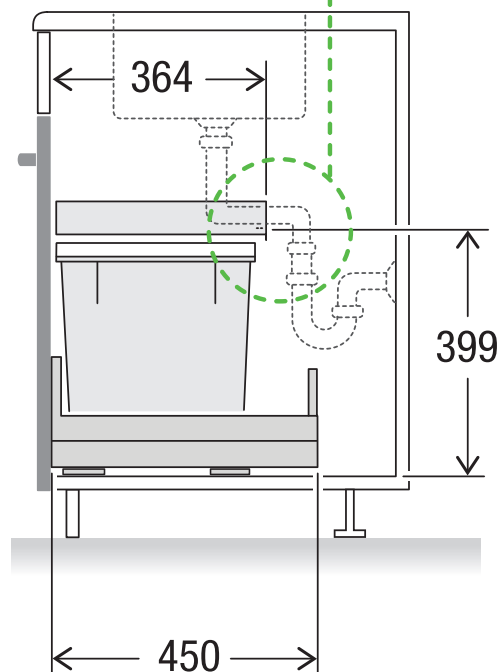

X60 M7 Premium Pro

Art. No. 80.60.408

**Waste separation system with
frame guide system**

MÜLLEX

A. & J. Stöckli AG · Ennetbachstrasse 40 · CH-8754 Netstal
+41 55 645 55 80 · info@muellex.ch · muellex.ch