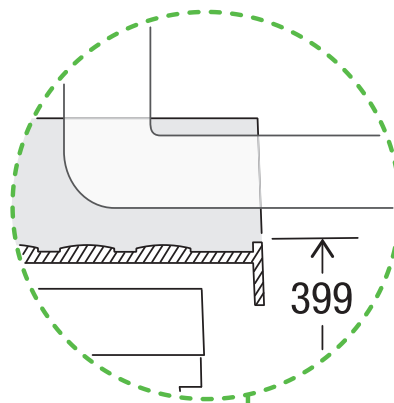

X60 M7 Premium Pro

Art. No. 80.60.408

**Waste separation system with
frame guide system**

MÜLLEX

A. & J. Stöckli AG · Ennetbachstrasse 40 · CH-8754 Netstal
+41 55 645 55 80 · info@muellex.ch · muellex.ch