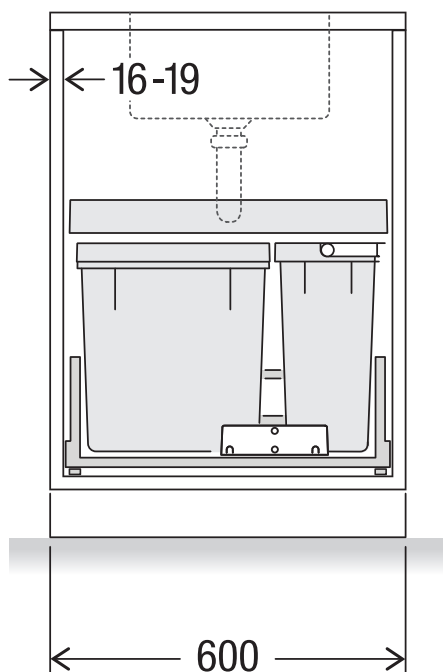

X60 M7 Premium Pro

Art. No. 80.60.408

**Waste separation system with
frame guide system**

MÜLLEX

A. & J. Stöckli AG · Ennetbachstrasse 40 · CH-8754 Netstal
+41 55 645 55 80 · info@muellex.ch · muellex.ch