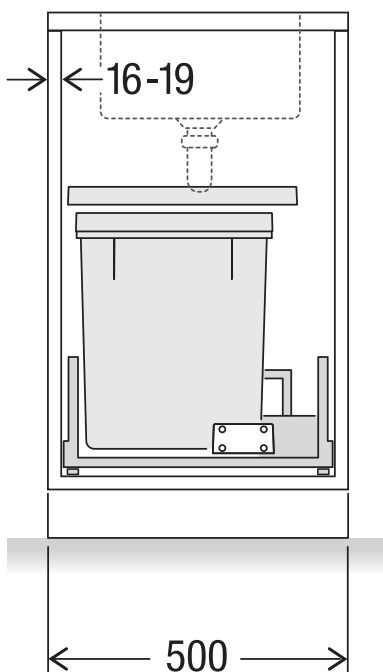

# X50 L35 Basic Pro

Art. No. 80.60.201

**Waste separation system with  
frame guide system**

**MÜLLEX**

A. & J. Stöckli AG · Ennetbachstrasse 40 · CH-8754 Netstal  
+41 55 645 55 80 · info@muellex.ch · muellex.ch