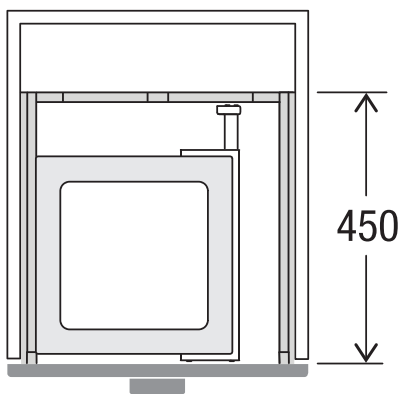

# X50 L35 Basic Pro

Art. No. 80.60.201

**Waste separation system with  
frame guide system**

**MÜLLEX**

A. & J. Stöckli AG · Ennetbachstrasse 40 · CH-8754 Netstal  
+41 55 645 55 80 · info@muellex.ch · muellex.ch