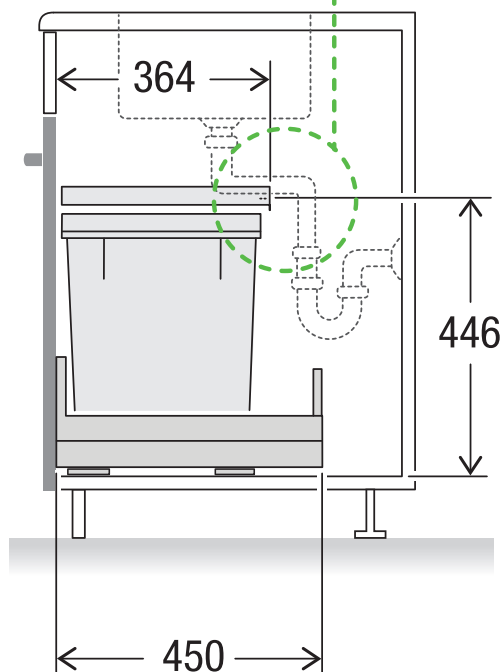

# X50 L35 Basic Pro

Art. No. 80.60.201

**Waste separation system with  
frame guide system**

**MÜLLEX**

A. & J. Stöckli AG · Ennetbachstrasse 40 · CH-8754 Netstal  
+41 55 645 55 80 · info@muellex.ch · muellex.ch