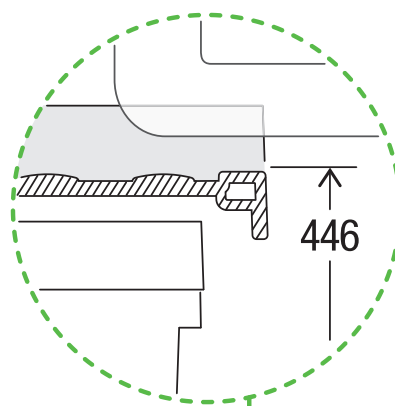

# X50 L35 Basic Pro

Art. No. 80.60.201

**Waste separation system with  
frame guide system**

**MÜLLEX**

A. & J. Stöckli AG · Ennetbachstrasse 40 · CH-8754 Netstal  
+41 55 645 55 80 · info@muellex.ch · muellex.ch