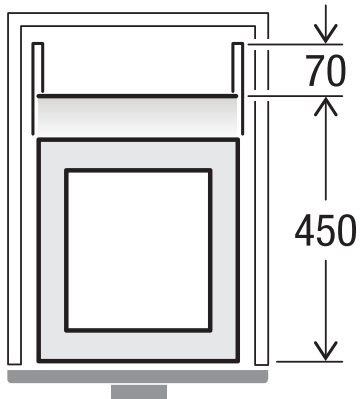

# EURO BOXX 40-R

Art.-Nr. 5350.00

Abfalltrennsystem für  
System mit Rollschubauszug

**MÜLLEX**

A. & J. Stöckli AG · Ennetbachstrasse 40 · CH-8754 Netstal  
+41 55 645 55 80 · info@muellex.ch · muellex.ch