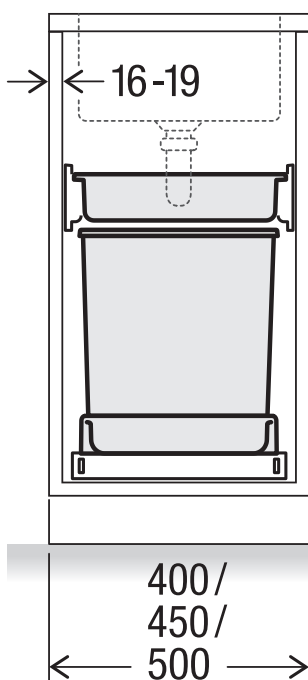

# EURO BOXX 40-R

Art.-Nr. 5350.00

Abfalltrennsystem für  
System mit Rollschubauszug

**MÜLLEX**

A. & J. Stöckli AG · Ennetbachstrasse 40 · CH-8754 Netstal  
+41 55 645 55 80 · info@muellex.ch · muellex.ch