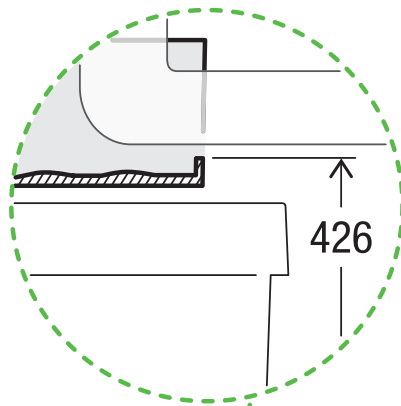

# EURO BOXX 40-R

Art.-Nr. 5350.00

Abfalltrennsystem für  
System mit Rollschubauszug

**MÜLLEX**

A. & J. Stöckli AG · Ennetbachstrasse 40 · CH-8754 Netstal  
+41 55 645 55 80 · info@muellex.ch · muellex.ch