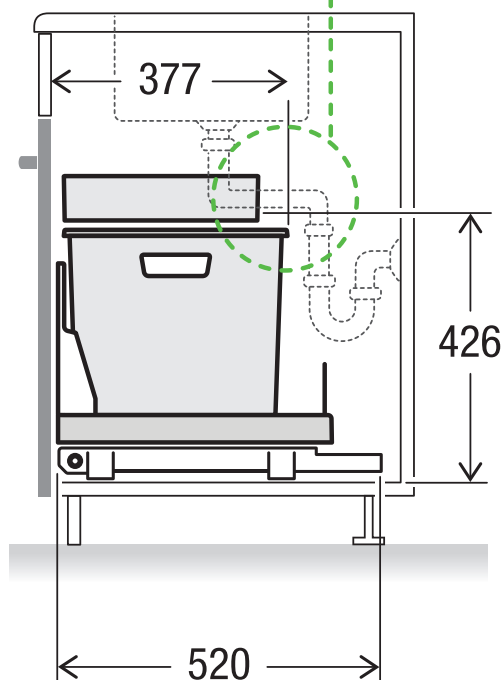

# EURO BOXX 40-R

Art.-Nr. 5350.00

Abfalltrennsystem für  
System mit Rollschubauszug

**MÜLLEX**

A. & J. Stöckli AG · Ennetbachstrasse 40 · CH-8754 Netstal  
+41 55 645 55 80 · info@muellex.ch · muellex.ch