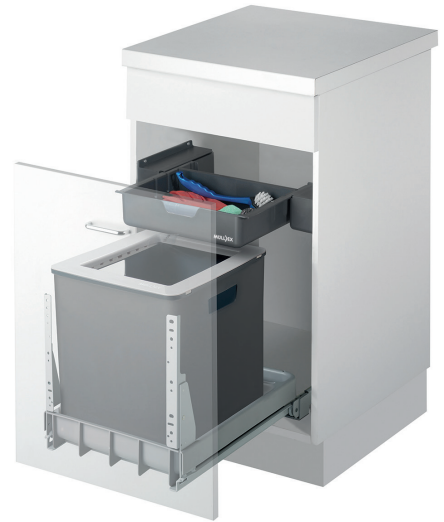

# EURO BOXX 40-R

Art.-Nr. 5350.00

Abfalltrennsystem für  
System mit Rollschubauszug

**MÜLLEX**

A. & J. Stöckli AG · Ennetbachstrasse 40 · CH-8754 Netstal  
+41 55 645 55 80 · info@muellex.ch · muellex.ch