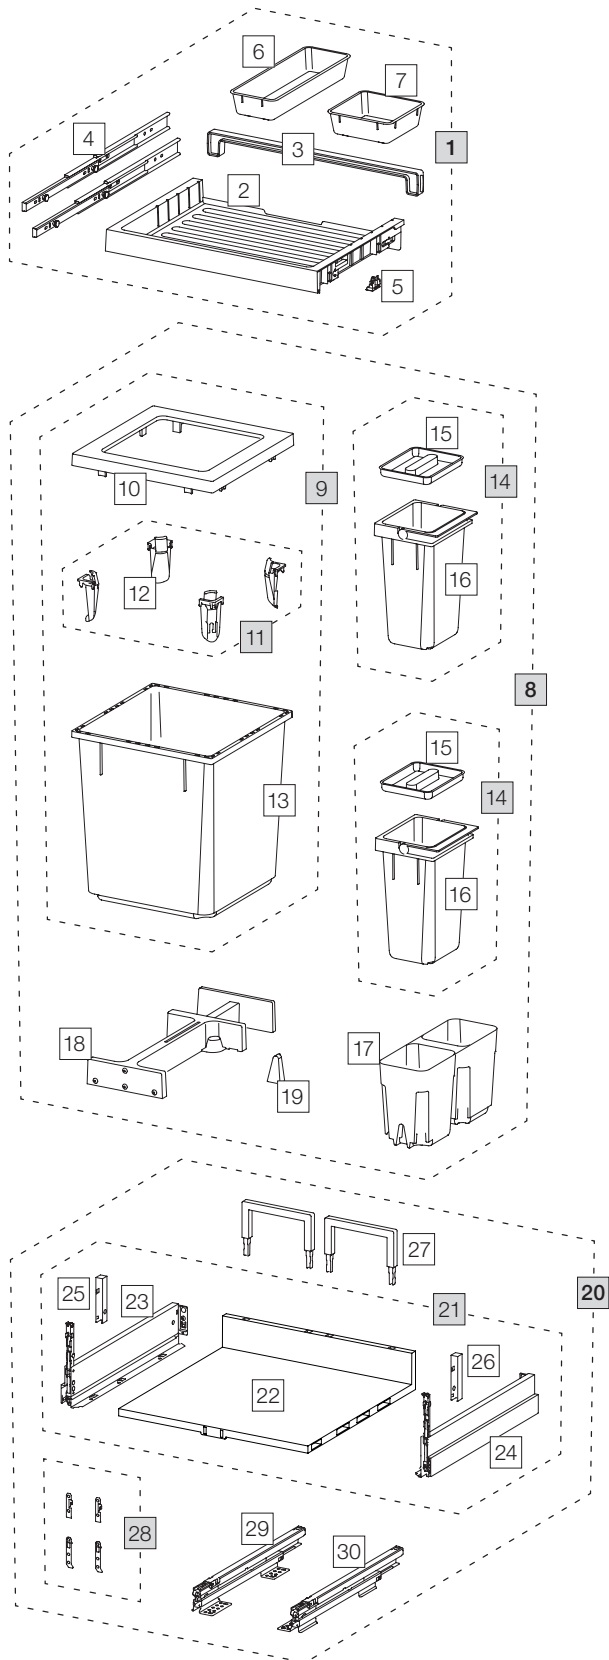

X55 L5 Premium Pro

Art. n. 80.60.302

Sistema raccolta rifiuti con guida a cornice

| Art. n. | Denominazione | CHF escl. IVA |
|-----------|--|---------------|
| 1 | 80.42.301 Cassetto 55 Premium | 81.00 |
| 2 | 12275 Cassetto 55 Premium | 34.60 |
| 3 | 12279 Parete posteriore 55 | 7.10 |
| 4 | 12283 Guida con bulloni (set da due) | 23.10 |
| 5 | 12948 Clip 18/19 (4 pz.) | 4.90 |
| 6 | 12483 Vaschetta supplementare lunga | 10.90 |
| 7 | 12282 Vaschetta supplementare | 8.70 |
| 8 | 80.51.301 Contenitori raccolta rifiuti X55 L5 | 197.00 |
| 9 | 12682 Contenitore 40 litri, completo | 97.90 |
| 10 | 12247 Telai o di copertura | 20.30 |
| 11 | 12252 Tendisacco piccolo (4 pz.) | 19.20 |
| 12 | 12721 Tendisacco | 4.80 |
| 13 | 12244 Contenitore 40 litri | 61.20 |
| 14 | 12942 Contenitore 4 litri, completo | 25.60 |
| 15 | 12273 Coperchio 4 litri | 4.40 |
| 16 | 12442 Contenitore 4 litri con manico | 21.20 |
| 17 | 12256 Vaschetta di base 550, L | 21.70 |
| 18 | 12625 Cricchetto, completo | 46.40 |
| 19 | 12260 Cuneo | 2.20 |
| 20 | 80.61.301 Cassetto preassemblato 55 Pro | 165.00 |
| 21 | 13609 Sistema estraibile 55 Pro | 106.50 |
| 22 | 13291 Fondo in plastica 55 | 37.90 |
| 23 | 13302 Telaio per Nova Pro Scala sinistro | 32.20 |
| 24 | 13303 Telaio per Nova Pro Scala destro | 32.20 |
| 25 | 13298 Copertura sinistra | 2.10 |
| 26 | 13299 Copertura destra | 2.10 |
| 27 | 13296 Supporto posteriore 150 | 4.10 |
| 28 | 13532 Supporto frontale completo | 3.90 |
| 29 | 13300 Sistema scorrevole Nova Pro sinistra | 43.30 |
| 30 | 13301 Sistema scorrevole Nova Pro destra | 43.30 |