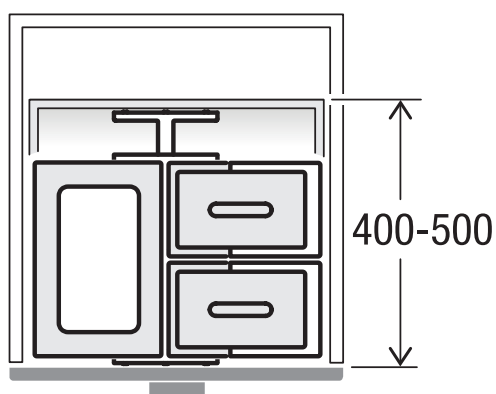

Waste separation container X55 M17

Art. No. 80.51.305

System for pre-existing rails

MÜLLEX

A. & J. Stöckli AG · Ennetbachstrasse 40 · CH-8754 Netstal
+41 55 645 55 80 · info@muellex.ch · muellex.ch