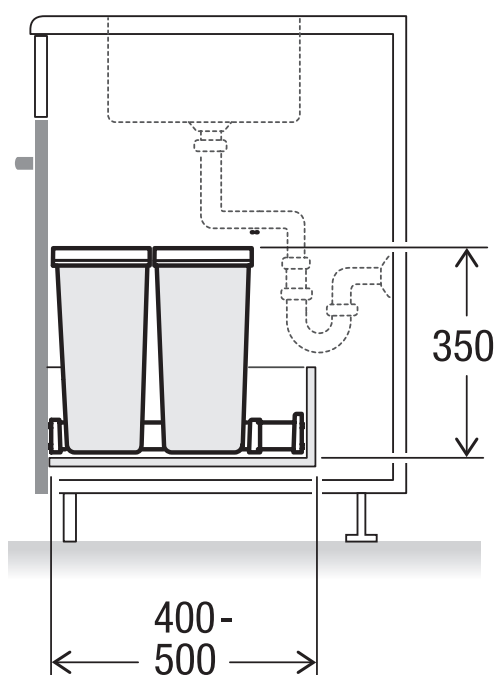

Waste separation container X55 M17

Art. No. 80.51.305

System for pre-existing rails

MÜLLEX

A. & J. Stöckli AG · Ennetbachstrasse 40 · CH-8754 Netstal
+41 55 645 55 80 · info@muellex.ch · muellex.ch