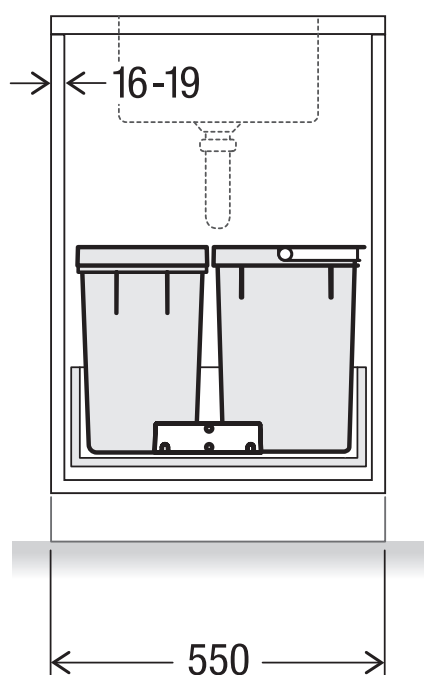

Waste separation container X55 M17

Art. No. 80.51.305

System for pre-existing rails

MÜLLEX

A. & J. Stöckli AG · Ennetbachstrasse 40 · CH-8754 Netstal
+41 55 645 55 80 · info@muellex.ch · muellex.ch