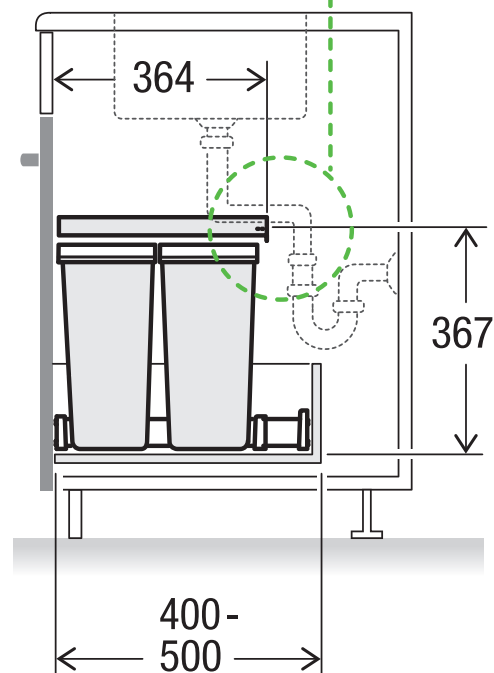

X60 M17 Basic

Art.-Nr. 80.50.409

Abfalltrennsystem für bestehende Schubladenauszüge

MÜLLEX

A. & J. Stöckli AG · Ennetbachstrasse 40 · CH-8754 Netstal
+41 55 645 55 80 · info@muellex.ch · muellex.ch