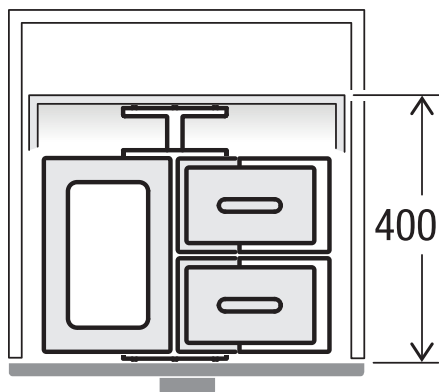

X60 M17 Basic

Art.-Nr. 80.50.409

Abfalltrennsystem für bestehende Schubladenauszüge

MÜLLEX

A. & J. Stöckli AG · Ennetbachstrasse 40 · CH-8754 Netstal
+41 55 645 55 80 · info@muellex.ch · muellex.ch