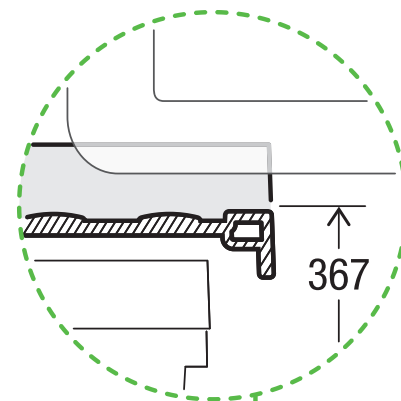

X60 M17 Basic

Art.-Nr. 80.50.409

Abfalltrennsystem für bestehende Schubladenauszüge

MÜLLEX

A. & J. Stöckli AG · Ennetbachstrasse 40 · CH-8754 Netstal
+41 55 645 55 80 · info@muellex.ch · muellex.ch