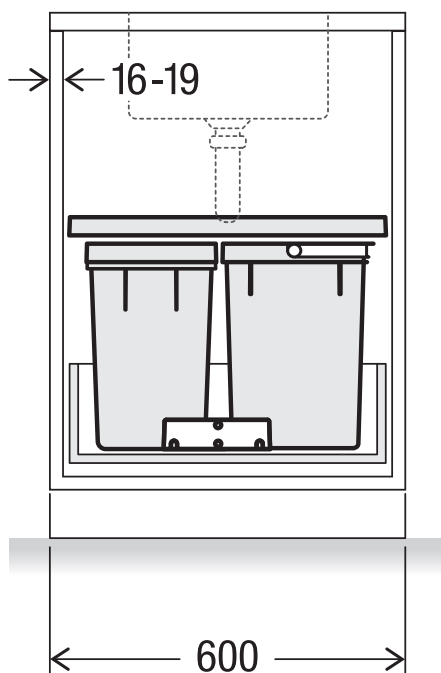

X60 M17 Basic

Art.-Nr. 80.50.409

Abfalltrennsystem für bestehende Schubladenauszüge

MÜLLEX

A. & J. Stöckli AG · Ennetbachstrasse 40 · CH-8754 Netstal
+41 55 645 55 80 · info@muellex.ch · muellex.ch