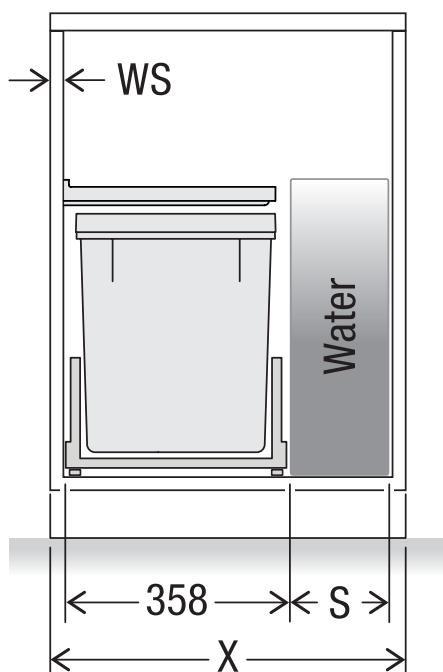

X40 L35 Pro Water

Art. n° 80.50.002

Système de tri de déchets avec système de guidage des cadres

X	WS	S (max.)
600	16	208
	19	202
550	16	158
	19	152

MÜLLEX

A. & J. Stöckli AG · Ennetbachstrasse 40 · CH-8754 Netstal
+41 55 645 55 80 · info@muellex.ch · muellex.ch