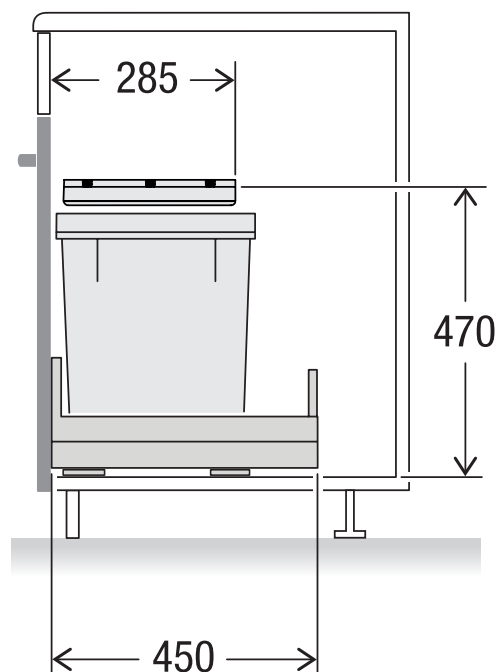

X40 L35 Pro Water

Art. n° 80.50.002

Système de tri de déchets avec système de guidage des cadres

X	WS	S (max.)
600	16	208
	19	202
550	16	158
	19	152

MÜLLEX

A. & J. Stöckli AG · Ennetbachstrasse 40 · CH-8754 Netstal
+41 55 645 55 80 · info@muellex.ch · muellex.ch