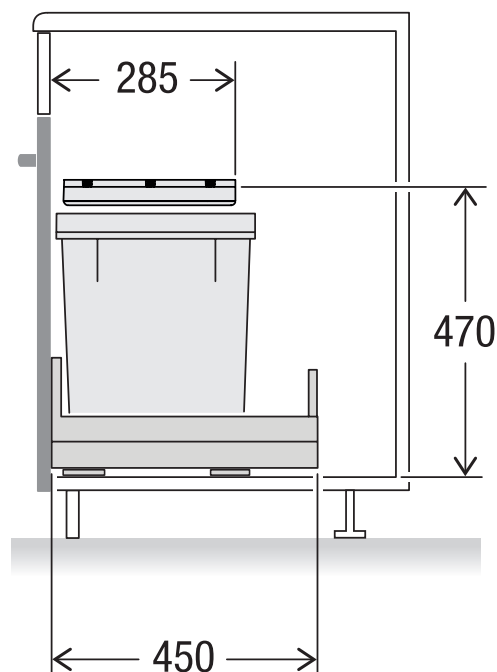

X40 L35 Pro Water

Art. n° 80.50.002

Système de tri de déchets avec système de guidage des cadres

X	WS	S (max.)
600	16	208
	19	202
550	16	158
	19	152

MÜLLEX

A. & J. Stöckli AG · Ennetbachstrasse 40 · CH-8754 Netstal
+41 55 645 55 80 · info@muellex.ch · muellex.ch