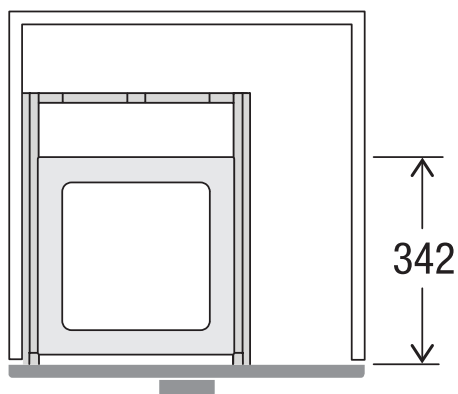

X40 L35 Pro Water

Art. n° 80.50.002

Système de tri de déchets avec système de guidage des cadres

X	WS	S (max.)
600	16	208
	19	202
550	16	158
	19	152

MÜLLEX

A. & J. Stöckli AG · Ennetbachstrasse 40 · CH-8754 Netstal
+41 55 645 55 80 · info@muellex.ch · muellex.ch