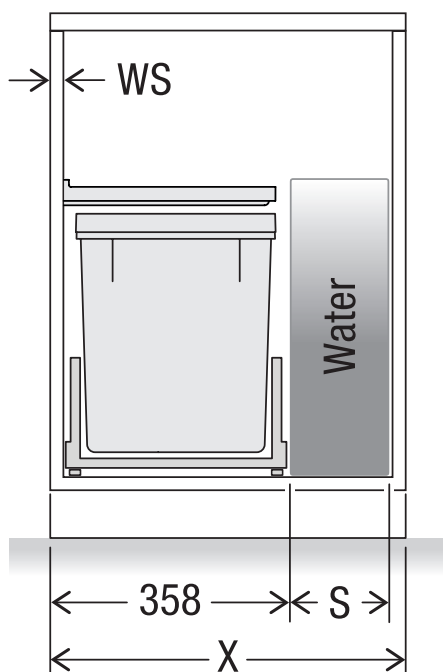

X40 L35 Pro Water

Art. n° 80.50.002

Système de tri de déchets avec système de guidage des cadres

X	WS	S (max.)
600	16	208
	19	202
550	16	158
	19	152

MÜLLEX

A. & J. Stöckli AG · Ennetbachstrasse 40 · CH-8754 Netstal
+41 55 645 55 80 · info@muellex.ch · muellex.ch