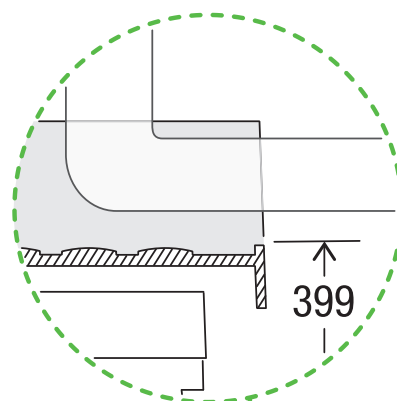

# X60 M5 Premium Pro

Art. n. 80.60.404

Sistema raccolta rifiuti con guida a cornice

**MÜLLEX**

A. & J. Stöckli AG · Ennetbachstrasse 40 · CH-8754 Netstal  
+41 55 645 55 80 · info@muellex.ch · muellex.ch