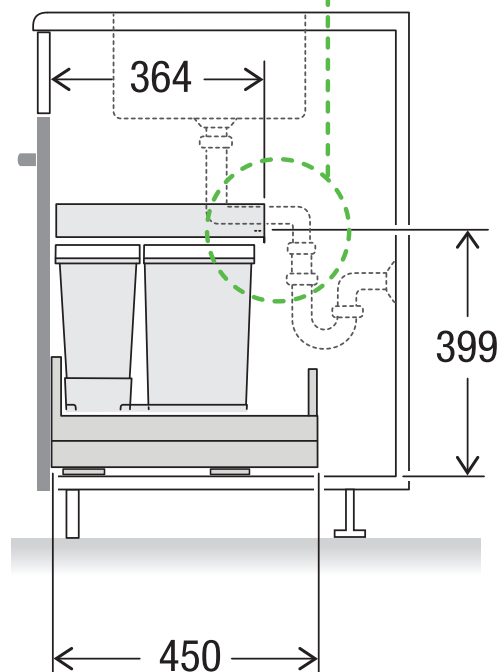

# X60 M5 Premium Pro

Art. n. 80.60.404

Sistema raccolta rifiuti con guida a cornice

**MÜLLEX**

A. & J. Stöckli AG · Ennetbachstrasse 40 · CH-8754 Netstal  
+41 55 645 55 80 · info@muellex.ch · muellex.ch