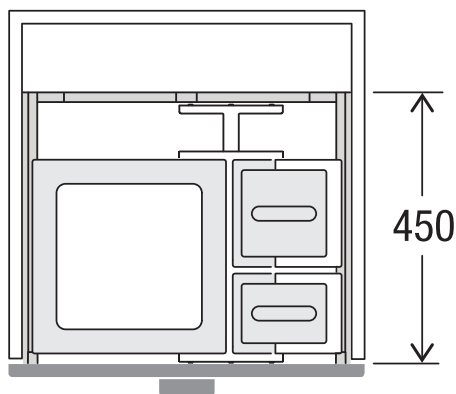

# X60 M5 Premium Pro

Art. n. 80.60.404

Sistema raccolta rifiuti con guida a cornice

**MÜLLEX**

A. & J. Stöckli AG · Ennetbachstrasse 40 · CH-8754 Netstal  
+41 55 645 55 80 · info@muellex.ch · muellex.ch