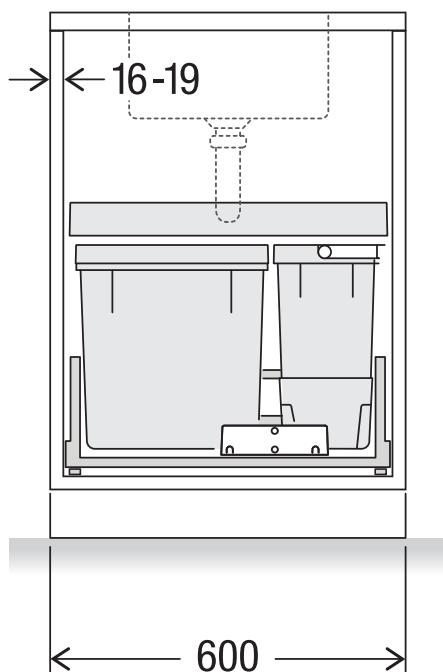

# X60 M5 Premium Pro

Art. n. 80.60.404

Sistema raccolta rifiuti con guida a cornice

**MÜLLEX**

A. & J. Stöckli AG · Ennetbachstrasse 40 · CH-8754 Netstal  
+41 55 645 55 80 · info@muellex.ch · muellex.ch