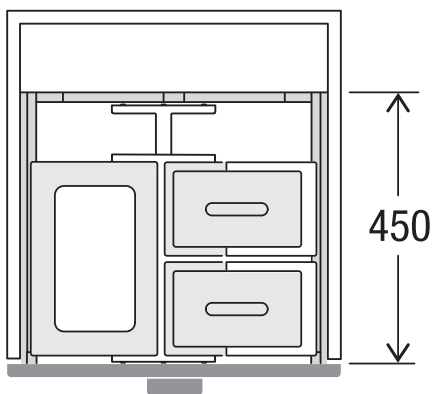

X55 M17 Basic Pro

Art. No. 80.60.309

**Waste separation system with
frame guide system**

MÜLLEX

A. & J. Stöckli AG · Ennetbachstrasse 40 · CH-8754 Netstal
+41 55 645 55 80 · info@muellex.ch · muellex.ch