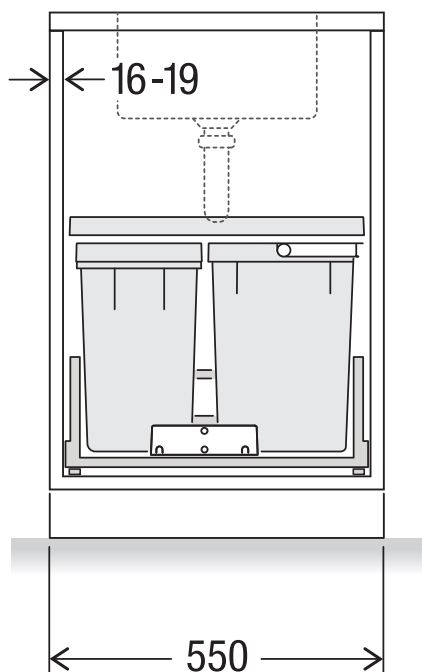

X55 M17 Basic Pro

Art. No. 80.60.309

**Waste separation system with
frame guide system**

MÜLLEX

A. & J. Stöckli AG · Ennetbachstrasse 40 · CH-8754 Netstal
+41 55 645 55 80 · info@muellex.ch · muellex.ch