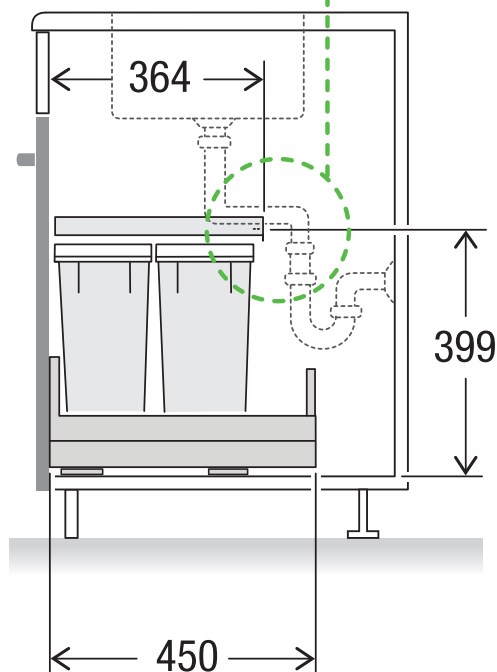

X55 M17 Basic Pro

Art. No. 80.60.309

**Waste separation system with
frame guide system**

MÜLLEX

A. & J. Stöckli AG · Ennetbachstrasse 40 · CH-8754 Netstal
+41 55 645 55 80 · info@muellex.ch · muellex.ch