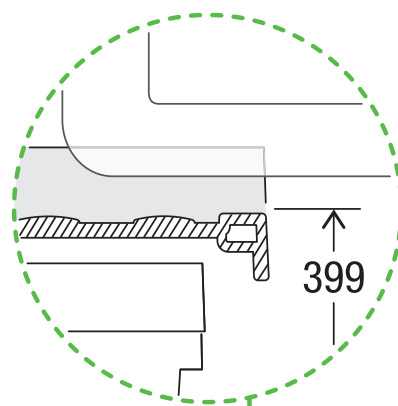

X55 M17 Basic Pro

Art. No. 80.60.309

**Waste separation system with
frame guide system**

MÜLLEX

A. & J. Stöckli AG · Ennetbachstrasse 40 · CH-8754 Netstal
+41 55 645 55 80 · info@muellex.ch · muellex.ch