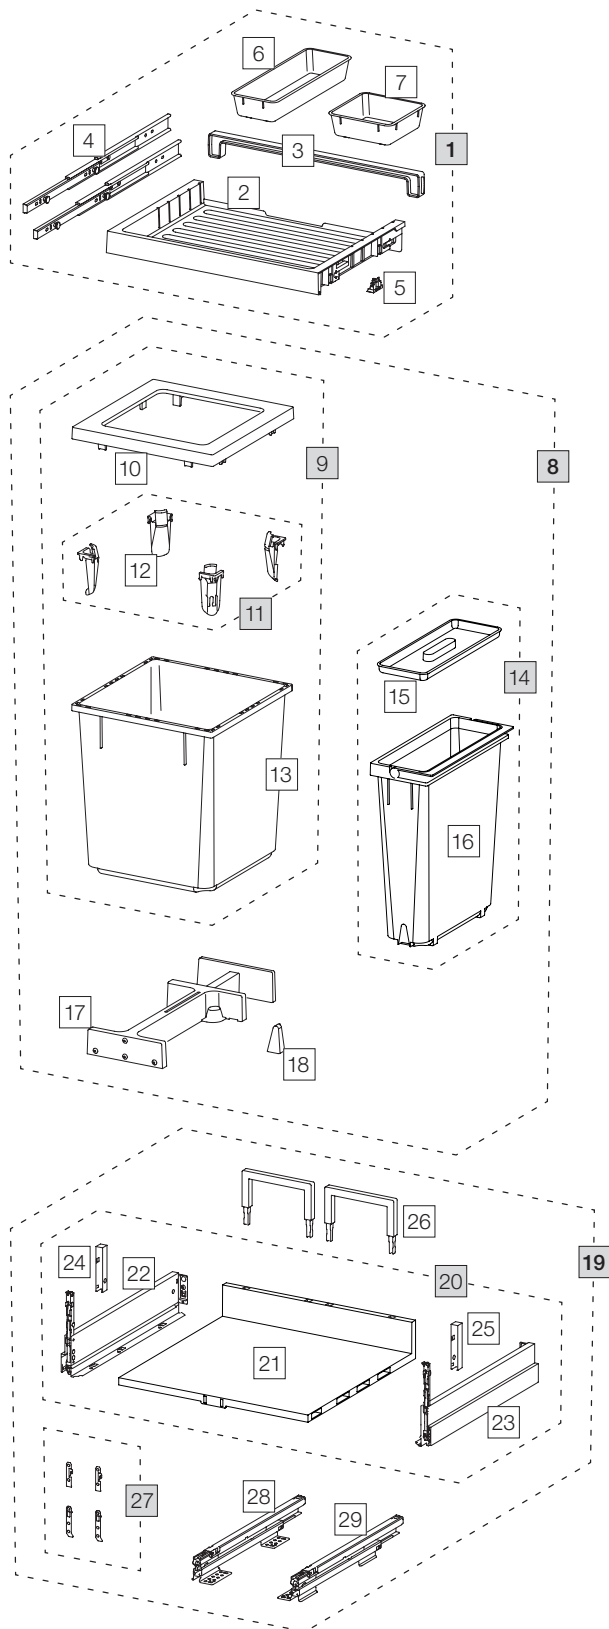

X55 L7 Premium Pro

Art. n° 80.60.306

Système de tri de déchets avec système de guidage des cadres

Art. n°	Désignation	Excl. TVA
1	80.42.301 Tiroir 55 Premium	81.00
2	12275 Tiroir 55 Premium	34.60
3	12279 Paroi arrière 55	7.10
4	12283 Rail avec boulon (paire)	23.10
5	12948 Clip 18/19 (4 pc.)	4.90
6	12483 Coque supplémentaire long	10.90
7	12282 Coque supplémentaire	8.70
8	80.51.303 Récipients de tri de déchets X55 L7	168.00
9	12682 Récipient 40 litre, complet	97.90
10	12247 Cadre de couverture	20.30
11	12252 Tendeur de sac (4 pc.)	19.20
12	12721 Tendeur de sac	4.80
13	12244 Récipient 40 litre	61.20
14	13023 Récipient 12.5 litre, complet	35.60
15	12387 Couvercle 11.5/12.5 litre	8.70
16	12455 Récipient 12.5 litre avec anse	26.90
17	12625 Cliquet, complet	46.40
18	12260 Coin	2.20
19	80.61.301 Tiroir complet 55 Pro	165.00
20	13609 Fond de dispositif extractible 55 Pro	106.50
21	13291 Fond en plastique 55	37.90
22	13302 Côté Nova Pro Scala gauche	32.20
23	13303 Côté Nova Pro Scala droites	32.20
24	13298 Cache gauche	2.10
25	13299 Cache droite	2.10
26	13296 Etrier de paroi arrière 150	4.10
27	13532 Attache-façade complet	3.90
28	13300 Glissière de fond Nova Pro gauche	43.30
29	13301 Glissière de fond Nova Pro droit	43.30

- Set
- Eléments détachés