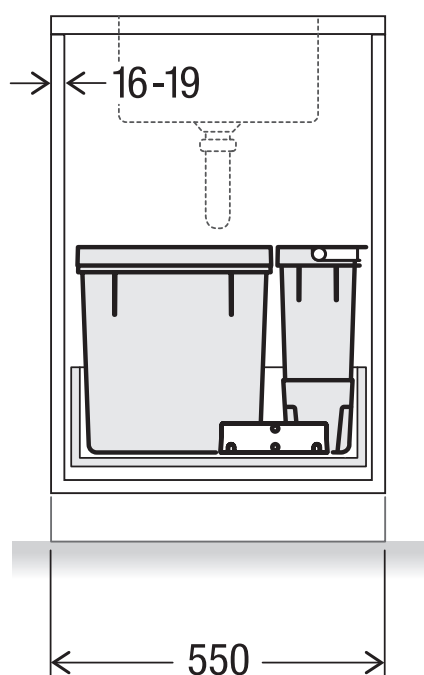

Contenitori raccolta rifiuti X55 M5

Art.-n. 80.51.302

Sistema estraibile esistente

MÜLLEX

A. & J. Stöckli AG · Ennetbachstrasse 40 · CH-8754 Netstal
+41 55 645 55 80 · info@muellex.ch · muellex.ch