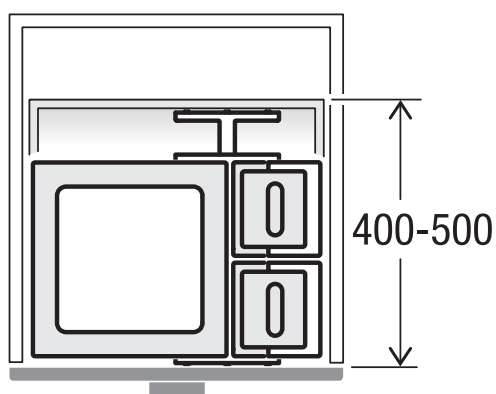

Contenitori raccolta rifiuti X55 M5

Art.-n. 80.51.302

Sistema estraibile esistente

MÜLLEX

A. & J. Stöckli AG · Ennetbachstrasse 40 · CH-8754 Netstal
+41 55 645 55 80 · info@muellex.ch · muellex.ch