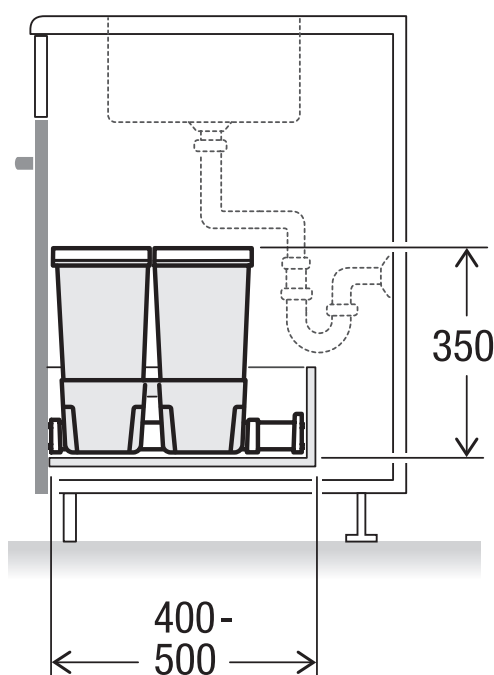

Contenitori raccolta rifiuti X55 M5

Art.-n. 80.51.302

Sistema estraibile esistente

MÜLLEX

A. & J. Stöckli AG · Ennetbachstrasse 40 · CH-8754 Netstal
+41 55 645 55 80 · info@muellex.ch · muellex.ch